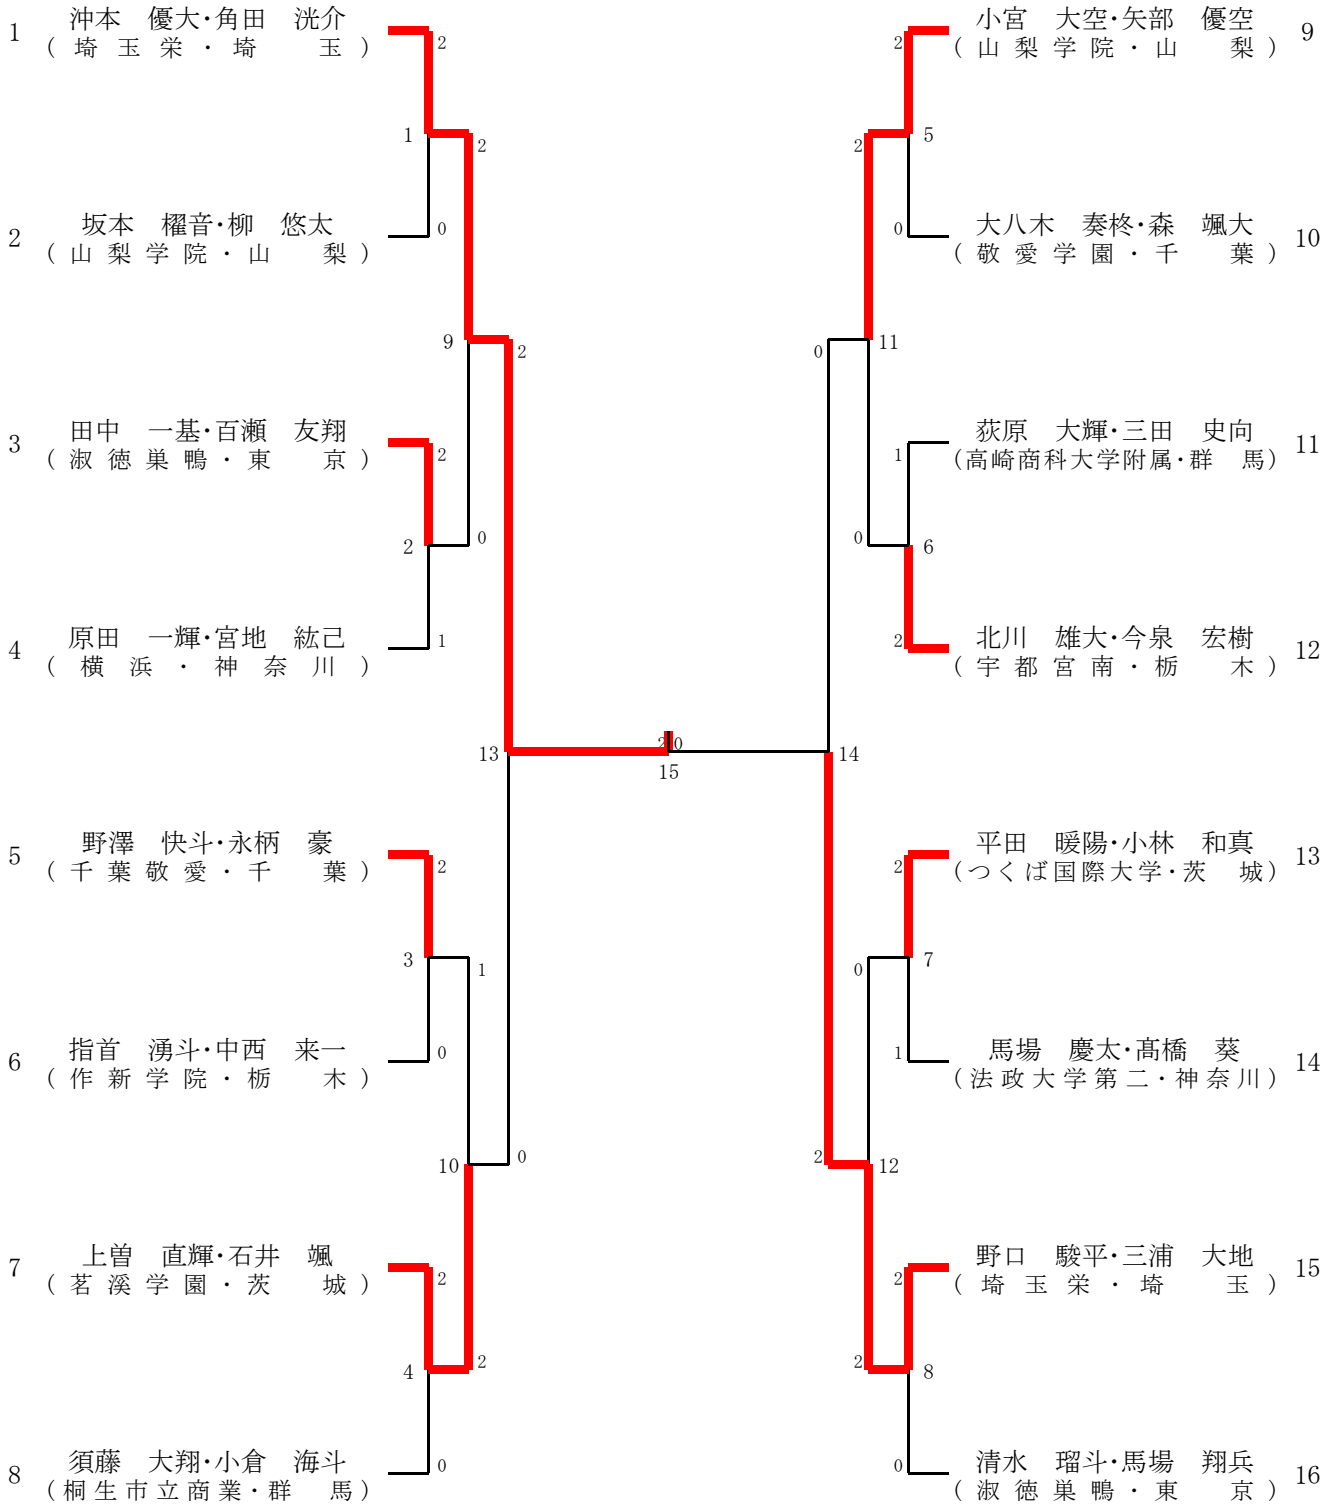

	個人対抗男子ダブルス	学年	個人対抗女子ダブルス	学年
第1代表	沖本 優大	2年	遠藤 美羽	2年
	角田 洸介 (埼玉栄・埼玉県)	2年	鈴木 優芽亜 (作新学院・栃木県)	2年
第2代表	野口 駿平	2年	竹澤 みなみ	2年
	三浦 大地 (埼玉栄・埼玉県)	1年	黒川 璃子 (西武台千葉・千葉県)	2年
第3代表	小宮 大空	2年	小原 未空	2年
	矢部 優空 (山梨学院・山梨県)	2年	上野 凜 (埼玉栄・埼玉県)	1年
第4代表	上曾 直輝	2年	伊藤 ののか	1年
	石井 颯 (茗溪学園・茨城県)	2年	青木 優羽 (茗溪学園・茨城県)	1年

1 男子団体(BT)

代表決定①

常総学院(茨城)

茗溪学園(茨城)

代表決定②

()

()

()

()

2 女子団体(GT)

代表決定①

代表決定②

5 男子ダブルス (BD)

三位決定

上曾 直輝・石井 颯
(茗溪学園・茨城)

小宮 大空・矢部 優空
(山梨学院・山梨)

6 女子ダブルス (GD)

3 男子シングルス (BS)

4 女子シングルス (GS)