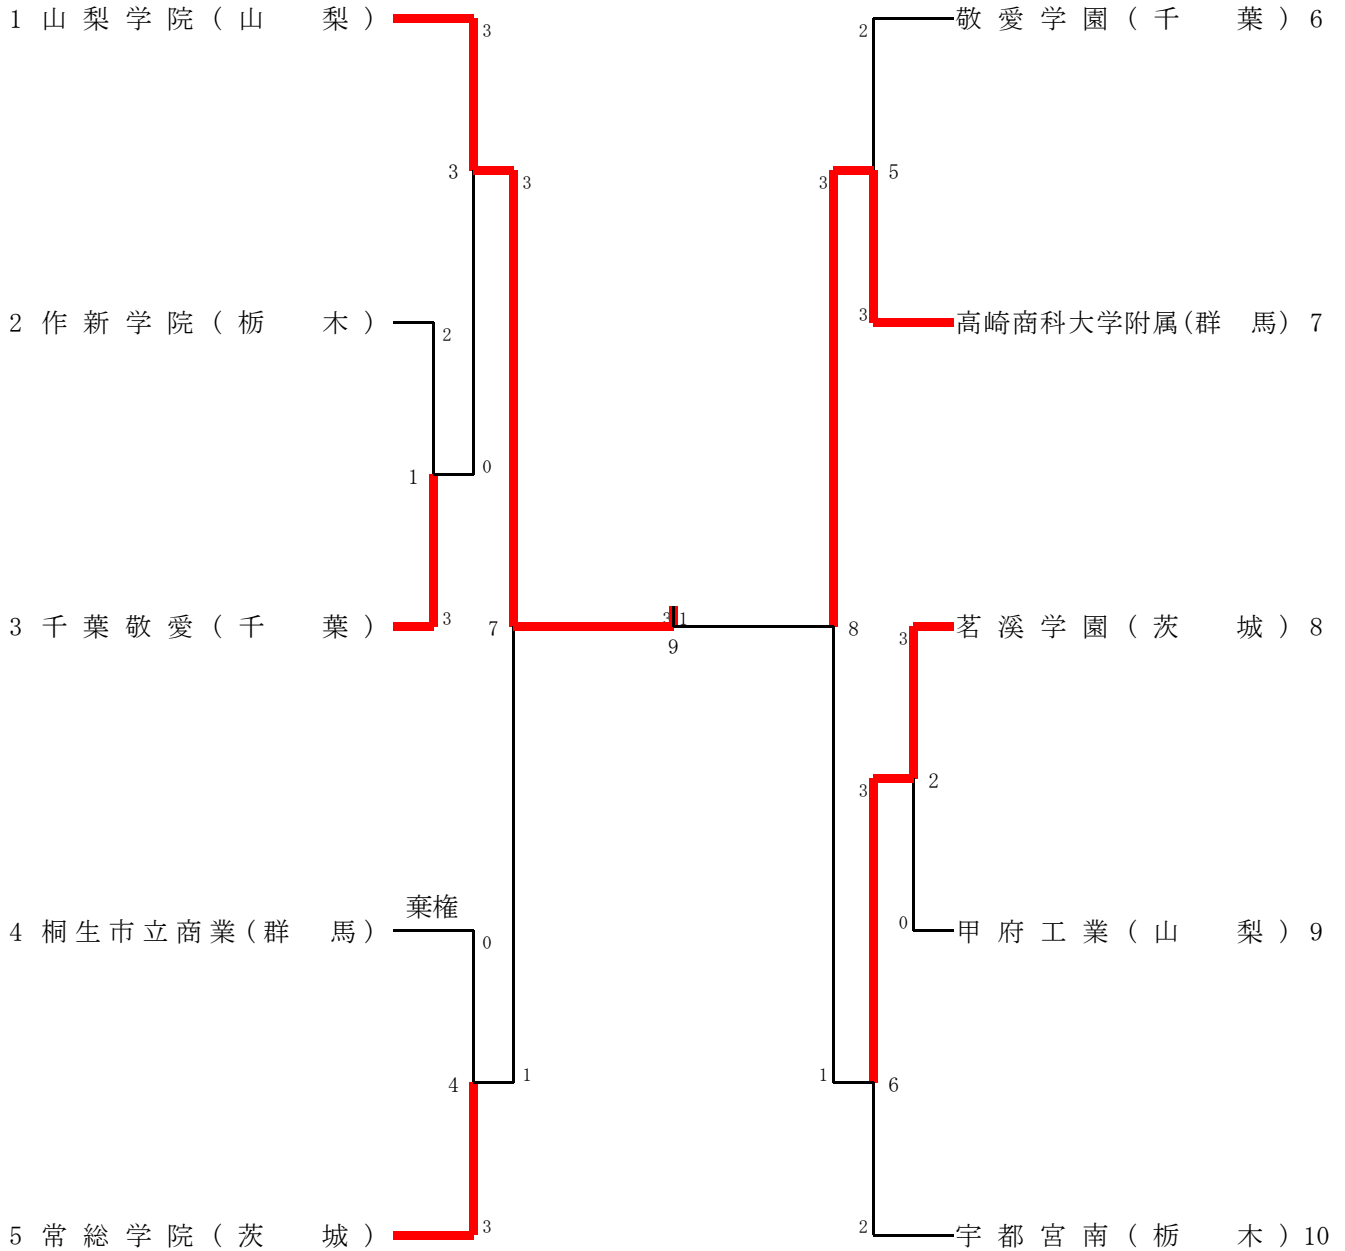

1 男子団体(BT)

代表決定①

常総学院(茨城)

茗溪学園(茨城)

代表決定②

( )

( )

( )

( )