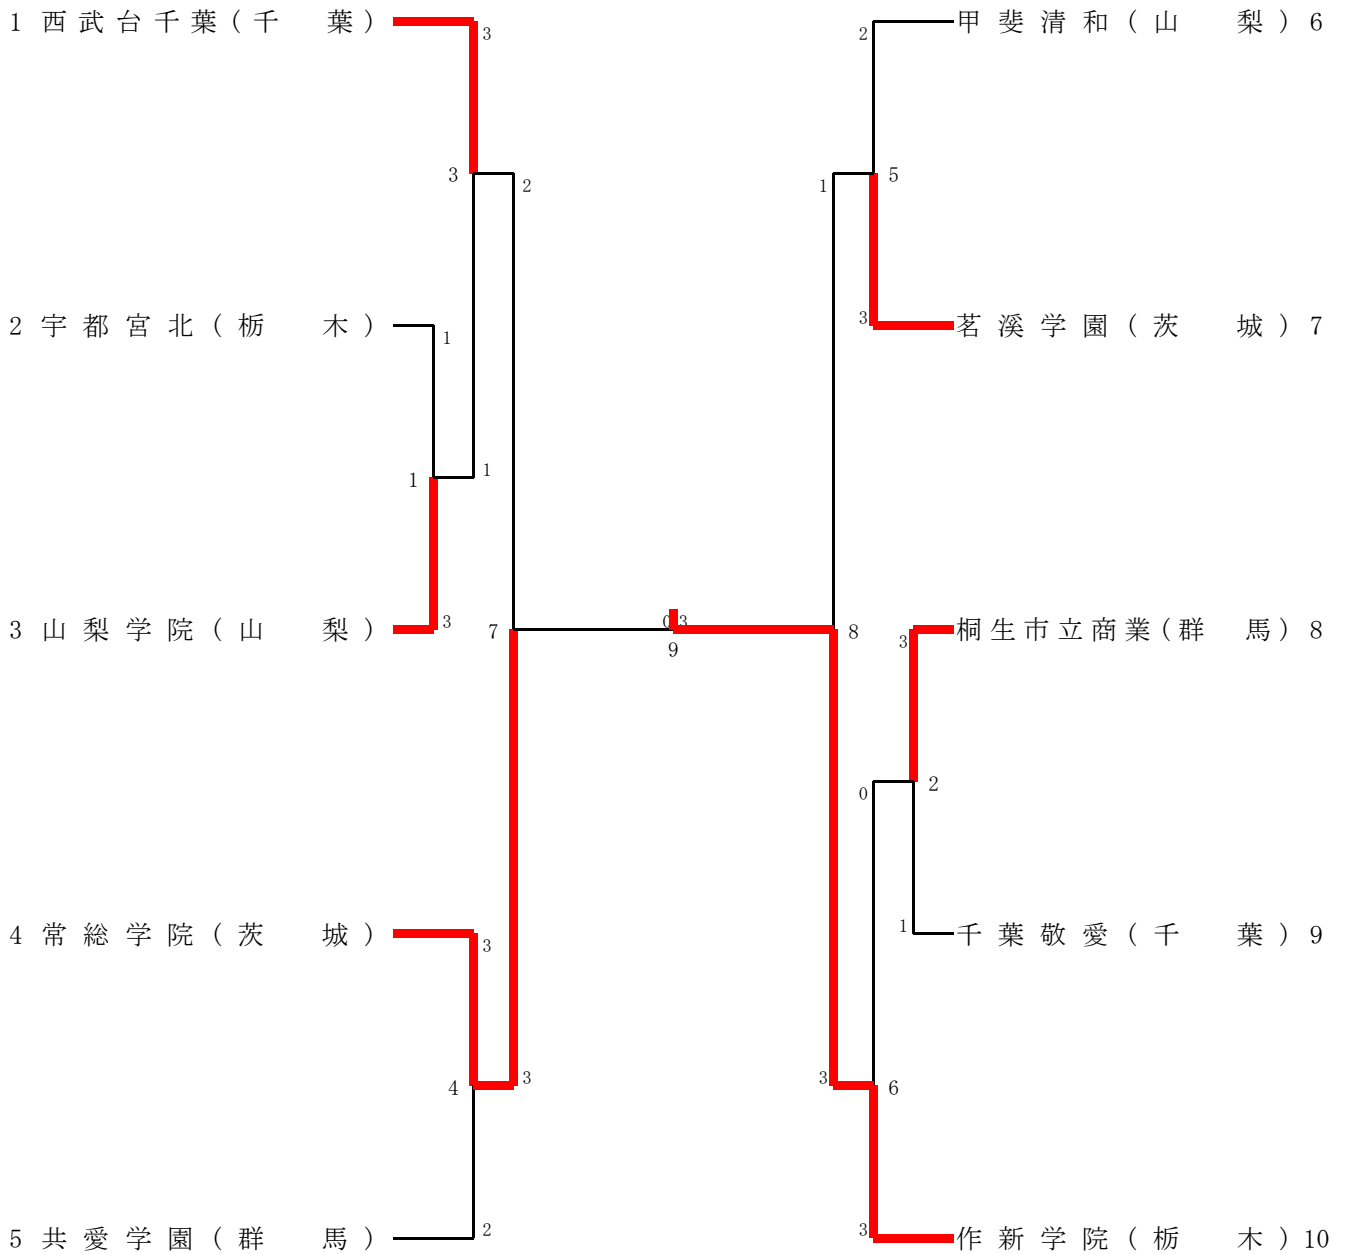

	個人対抗男子ダブルス	学年	個人対抗女子ダブルス	学年
第1代表	沖本 優大	2年	遠藤 美羽	2年
	角田 洸介 (埼玉栄・埼玉県)	2年	鈴木 優芽亜 (作新学院・栃木県)	2年
第2代表	野口 駿平	2年	竹澤 みなみ	2年
	三浦 大地 (埼玉栄・埼玉県)	1年	黒川 璃子 (西武台千葉・千葉県)	2年
第3代表	小宮 大空	2年	小原 未空	2年
	矢部 優空 (山梨学院・山梨県)	2年	上野 凜 (埼玉栄・埼玉県)	1年
第4代表	上曾 直輝	2年	伊藤 ののか	1年
	石井 颯 (茗溪学園・茨城県)	2年	青木 優羽 (茗溪学園・茨城県)	1年

1 男子団体(BT)

代表決定①

常総学院(茨城)

茗溪学園(茨城)

代表決定②

()

()

()

()

2 女子団体(GT)

代表決定①

代表決定②

5 男子ダブルス (BD)

三位決定

上曾 直輝・石井 颯
(茗溪学園・茨城)

小宮 大空・矢部 優空
(山梨学院・山梨)

6 女子ダブルス (GD)

3 男子シングルス (BS)

4 女子シングルス (GS)