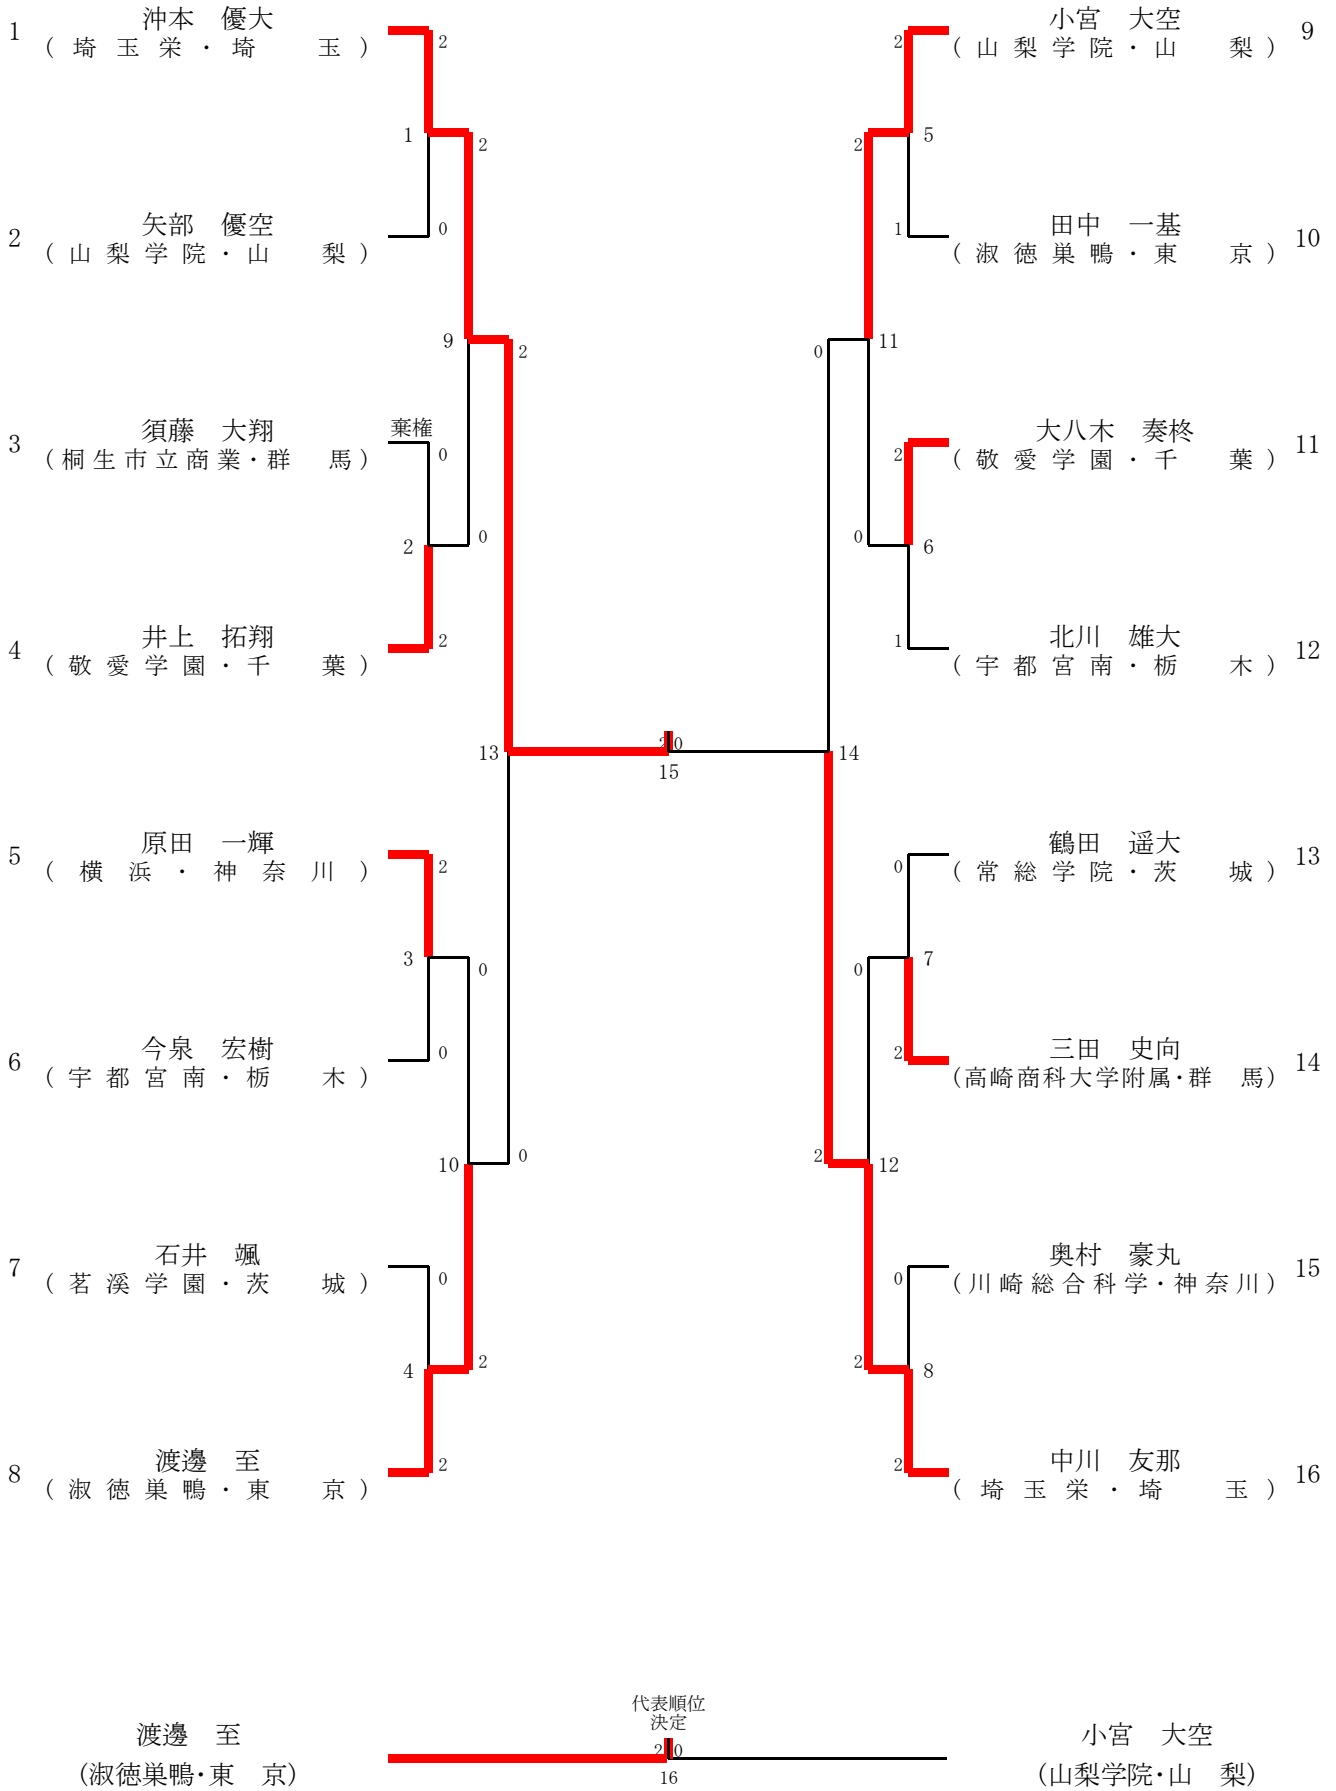

	個人対抗男子ダブルス	学年	個人対抗女子ダブルス	学年
第1代表	沖本 優大	2年	遠藤 美羽	2年
	角田 洸介 (埼玉栄・埼玉県)	2年	鈴木 優芽亜 (作新学院・栃木県)	2年
第2代表	野口 駿平	2年	竹澤 みなみ	2年
	三浦 大地 (埼玉栄・埼玉県)	1年	黒川 璃子 (西武台千葉・千葉県)	2年
第3代表	小宮 大空	2年	小原 未空	2年
	矢部 優空 (山梨学院・山梨県)	2年	上野 凜 (埼玉栄・埼玉県)	1年
第4代表	上曾 直輝	2年	伊藤 ののか	1年
	石井 颯 (茗溪学園・茨城県)	2年	青木 優羽 (茗溪学園・茨城県)	1年

1 男子団体(BT)

代表決定①

常総学院(茨城)

茗溪学園(茨城)

代表決定②

()

()

()

()

2 女子団体(GT)

代表決定①

代表決定②

5 男子ダブルス (BD)

三位決定

上曾 直輝・石井 颯
(茗溪学園・茨城)

小宮 大空・矢部 優空
(山梨学院・山梨)

6 女子ダブルス (GD)

3 男子シングルス (BS)

4 女子シングルス (GS)