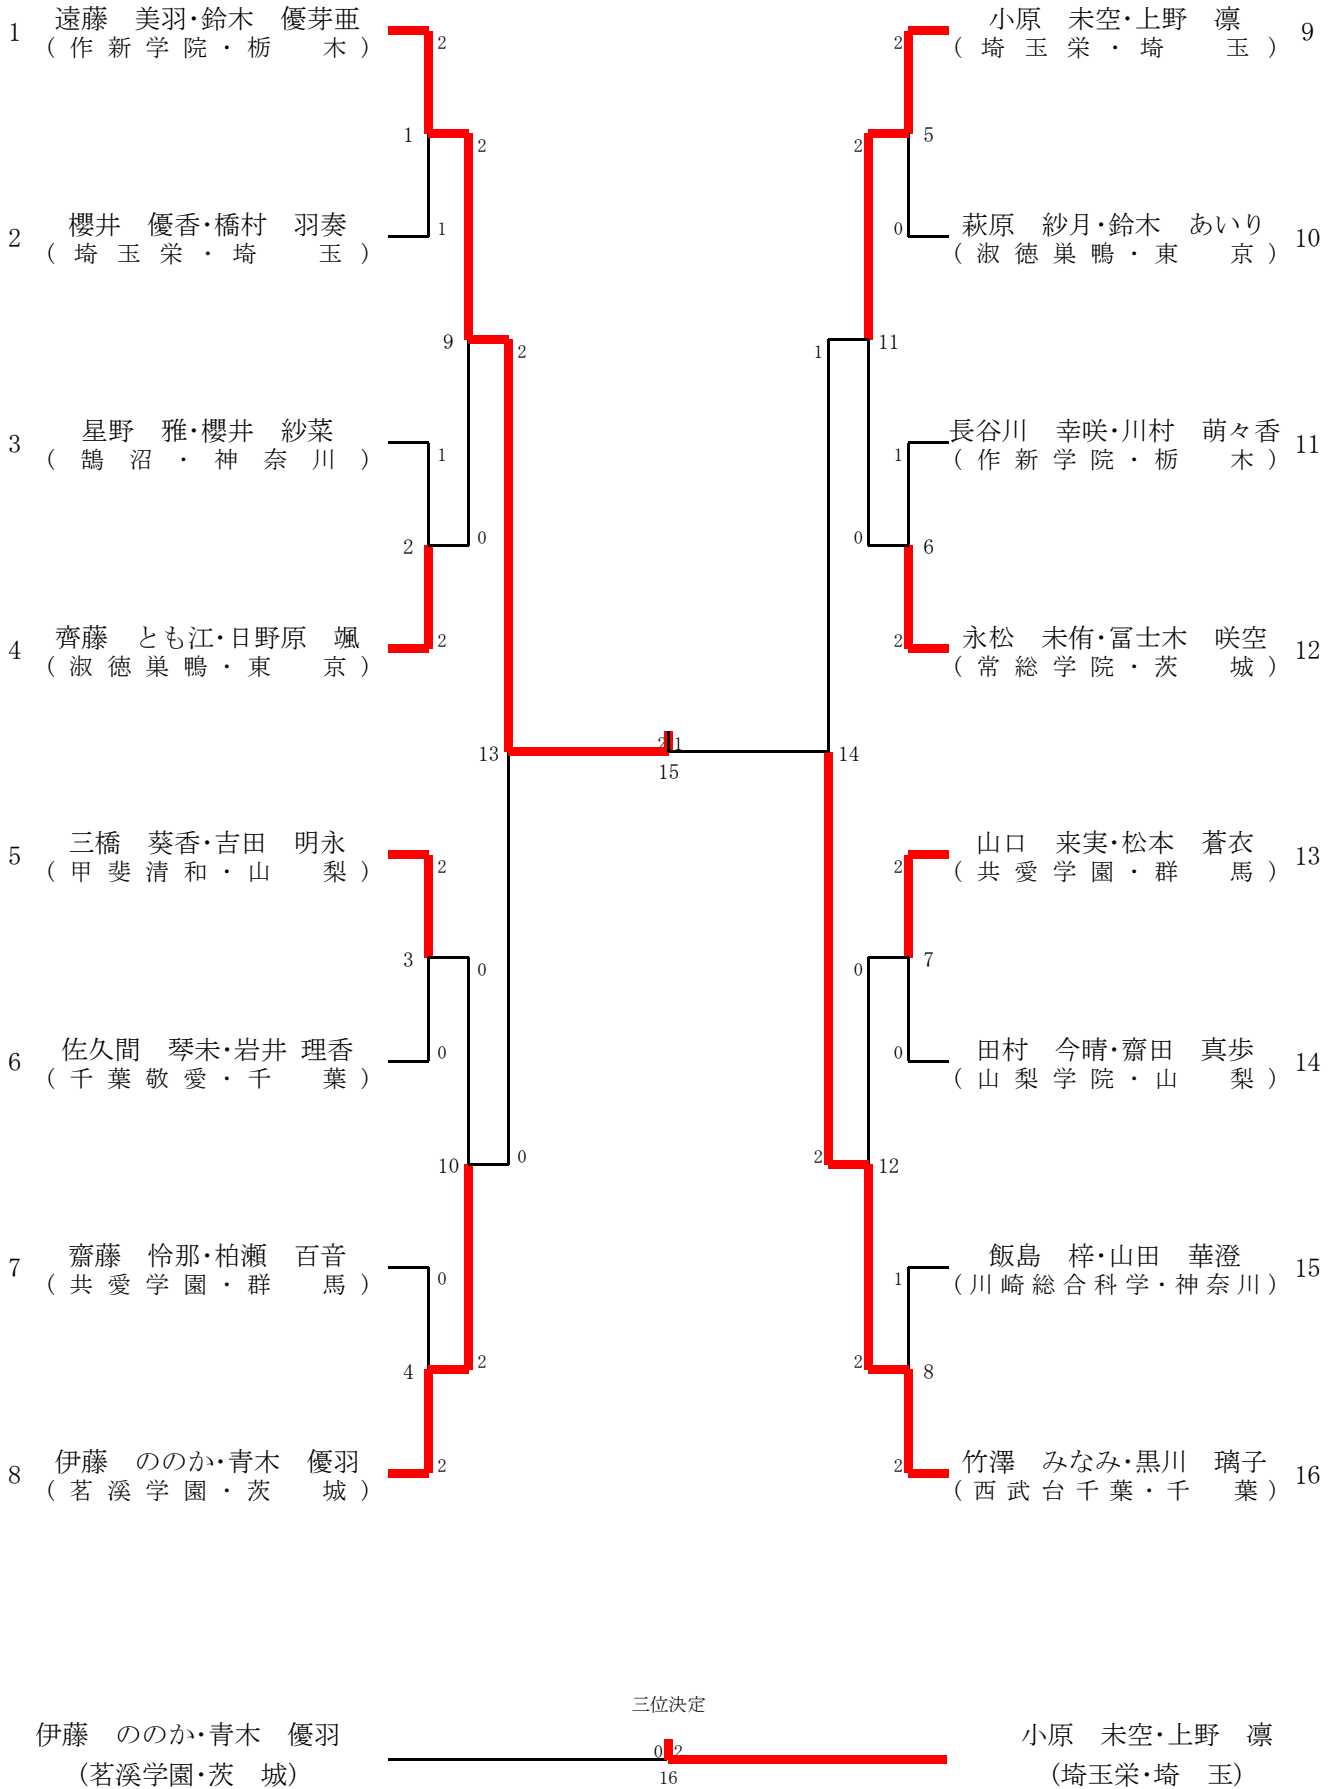

	個人対抗男子ダブルス	学年	個人対抗女子ダブルス	学年
第1代表	沖本 優大	2年	遠藤 美羽	2年
	角田 洸介 (埼玉栄・埼玉県)	2年	鈴木 優芽亜 (作新学院・栃木県)	2年
第2代表	野口 駿平	2年	竹澤 みなみ	2年
	三浦 大地 (埼玉栄・埼玉県)	1年	黒川 璃子 (西武台千葉・千葉県)	2年
第3代表	小宮 大空	2年	小原 未空	2年
	矢部 優空 (山梨学院・山梨県)	2年	上野 凜 (埼玉栄・埼玉県)	1年
第4代表	上曾 直輝	2年	伊藤 ののか	1年
	石井 颯 (茗溪学園・茨城県)	2年	青木 優羽 (茗溪学園・茨城県)	1年

1 男子団体(BT)

代表決定①

常総学院(茨城)

茗溪学園(茨城)

代表決定②

()

()

()

()

2 女子団体(GT)

代表決定①

代表決定②

5 男子ダブルス (BD)

三位決定

上曾 直輝・石井 颯
(茗溪学園・茨城)

小宮 大空・矢部 優空
(山梨学院・山梨)

6 女子ダブルス (GD)

3 男子シングルス (BS)

4 女子シングルス (GS)