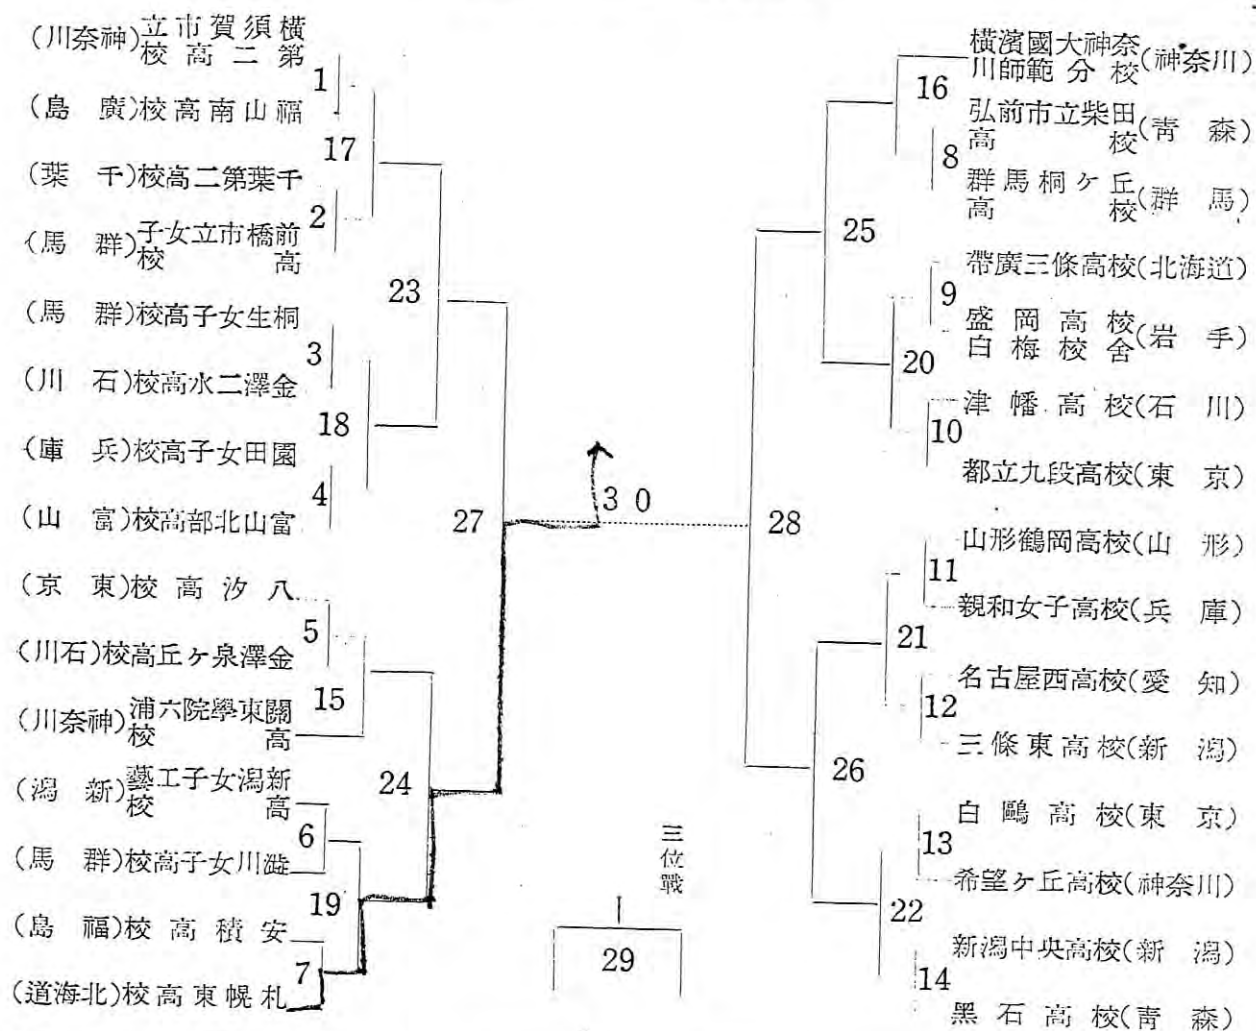

女子之部

眼鏡の御用は~~~~ 岩崎メガネ店 伊勢佐木町三丁目 赤トイダイ松喜屋前	湘南日之出町ガード際 山口タイヤ工業所 タイヤ修理 中袋改造	ショール傘 野田商店 伊勢佐木町三丁目	帽子ハ…………… 西川 イセザキ町五丁目 電③五五二二番

教科書・文具・事務用品

佐野善商店

金澤區六浦四五二一

湘南線金澤八景驛前

光榮堂藥局

電 ③ 九 〇 五 五