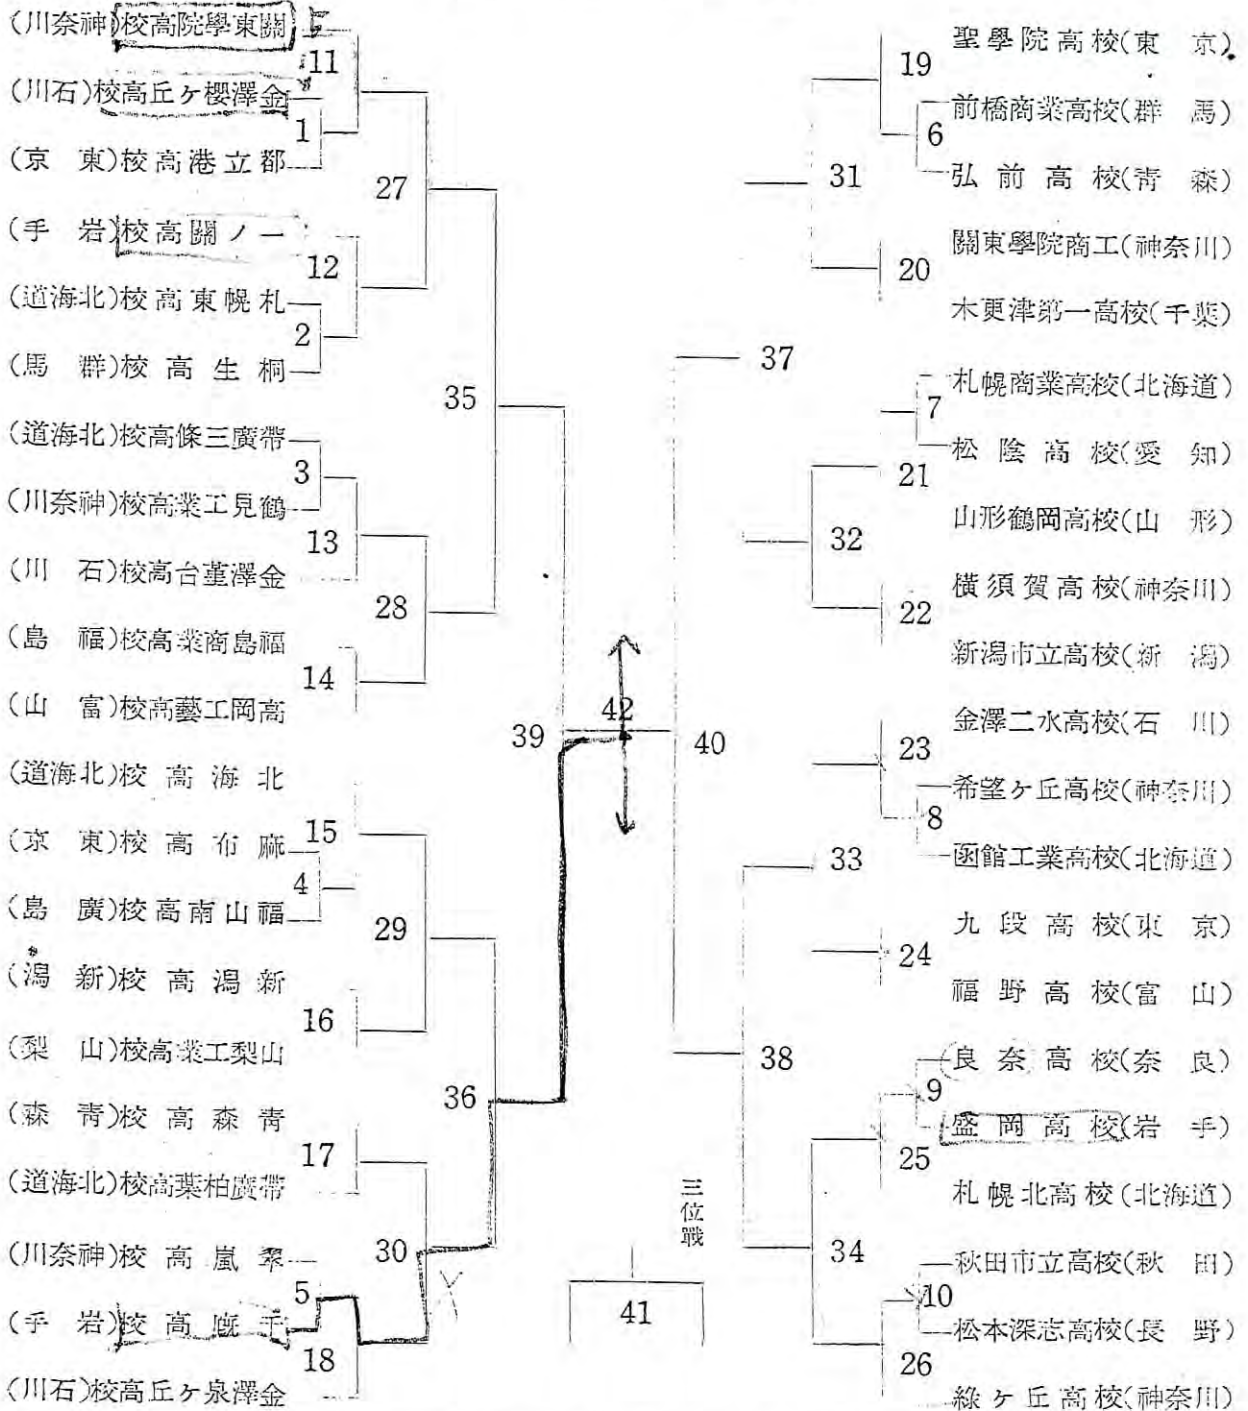

第一回
全日本

高松宮殿下杯
高松宮妃殿下

高等学校バドミントン 選手権大会

日時 昭和26年1月13日(土)―14日(日)午前9時
場所 第一會場 フライヤージュム
第二會場 關東學院大學體育館

主催 日本バドミントン協會
神奈川縣
神奈川縣教育委員會
全國高等學校體育連盟
後援 橫濱新聞社
東京濱急行

第一回全日本高等学校バドミントン大会成績

男子の部

女子の部

夏のエネルギーは
うなぎから

札幌代名

辰

巳

割烹

(2) 2 2 3 9

南五西四

男子之部