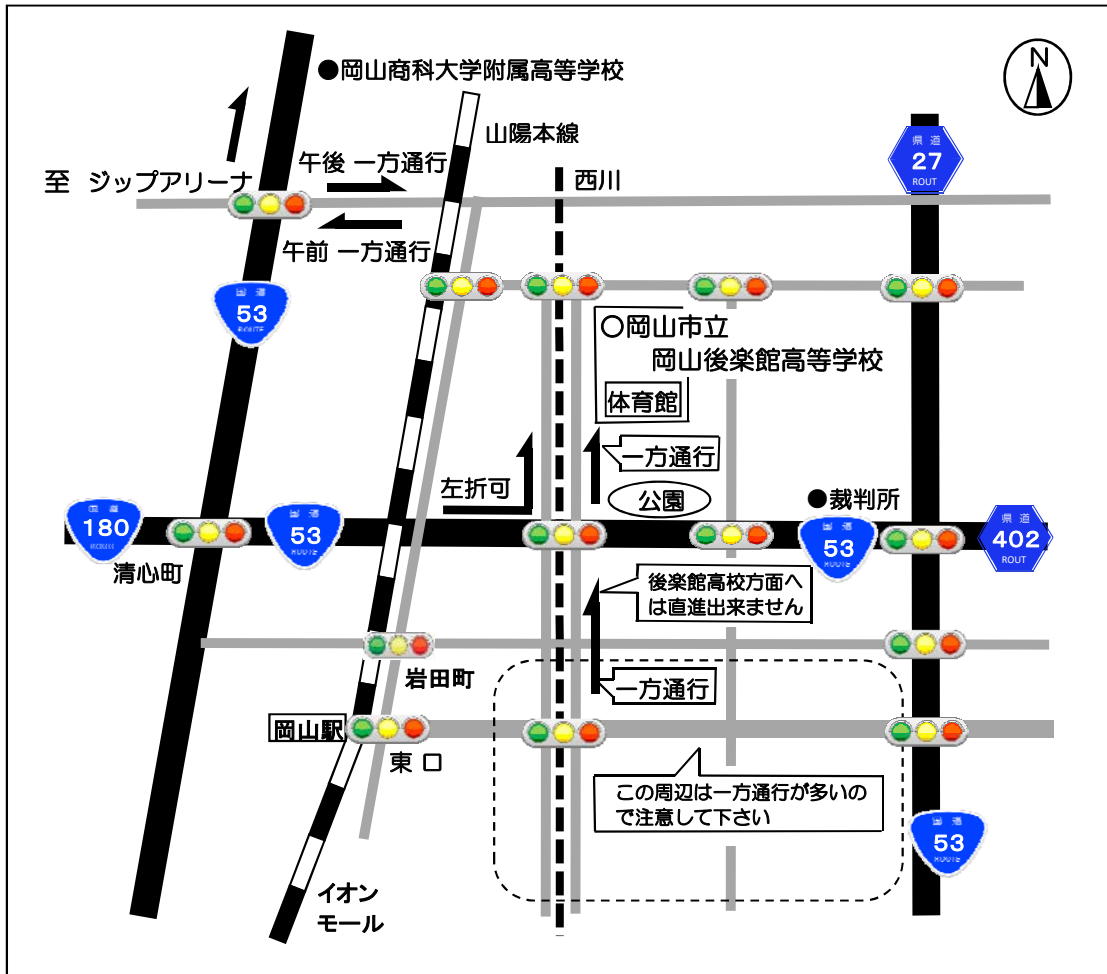

# 競技会場① ジップアリーナ岡山 会場案内図

# 練習会場① 岡山商科大学附属高等学校

## 練習会場② 岡山市立岡山後楽館高等学校

2F

1F

## 大会各会場(開会式・競技会場・練習会場)一覧