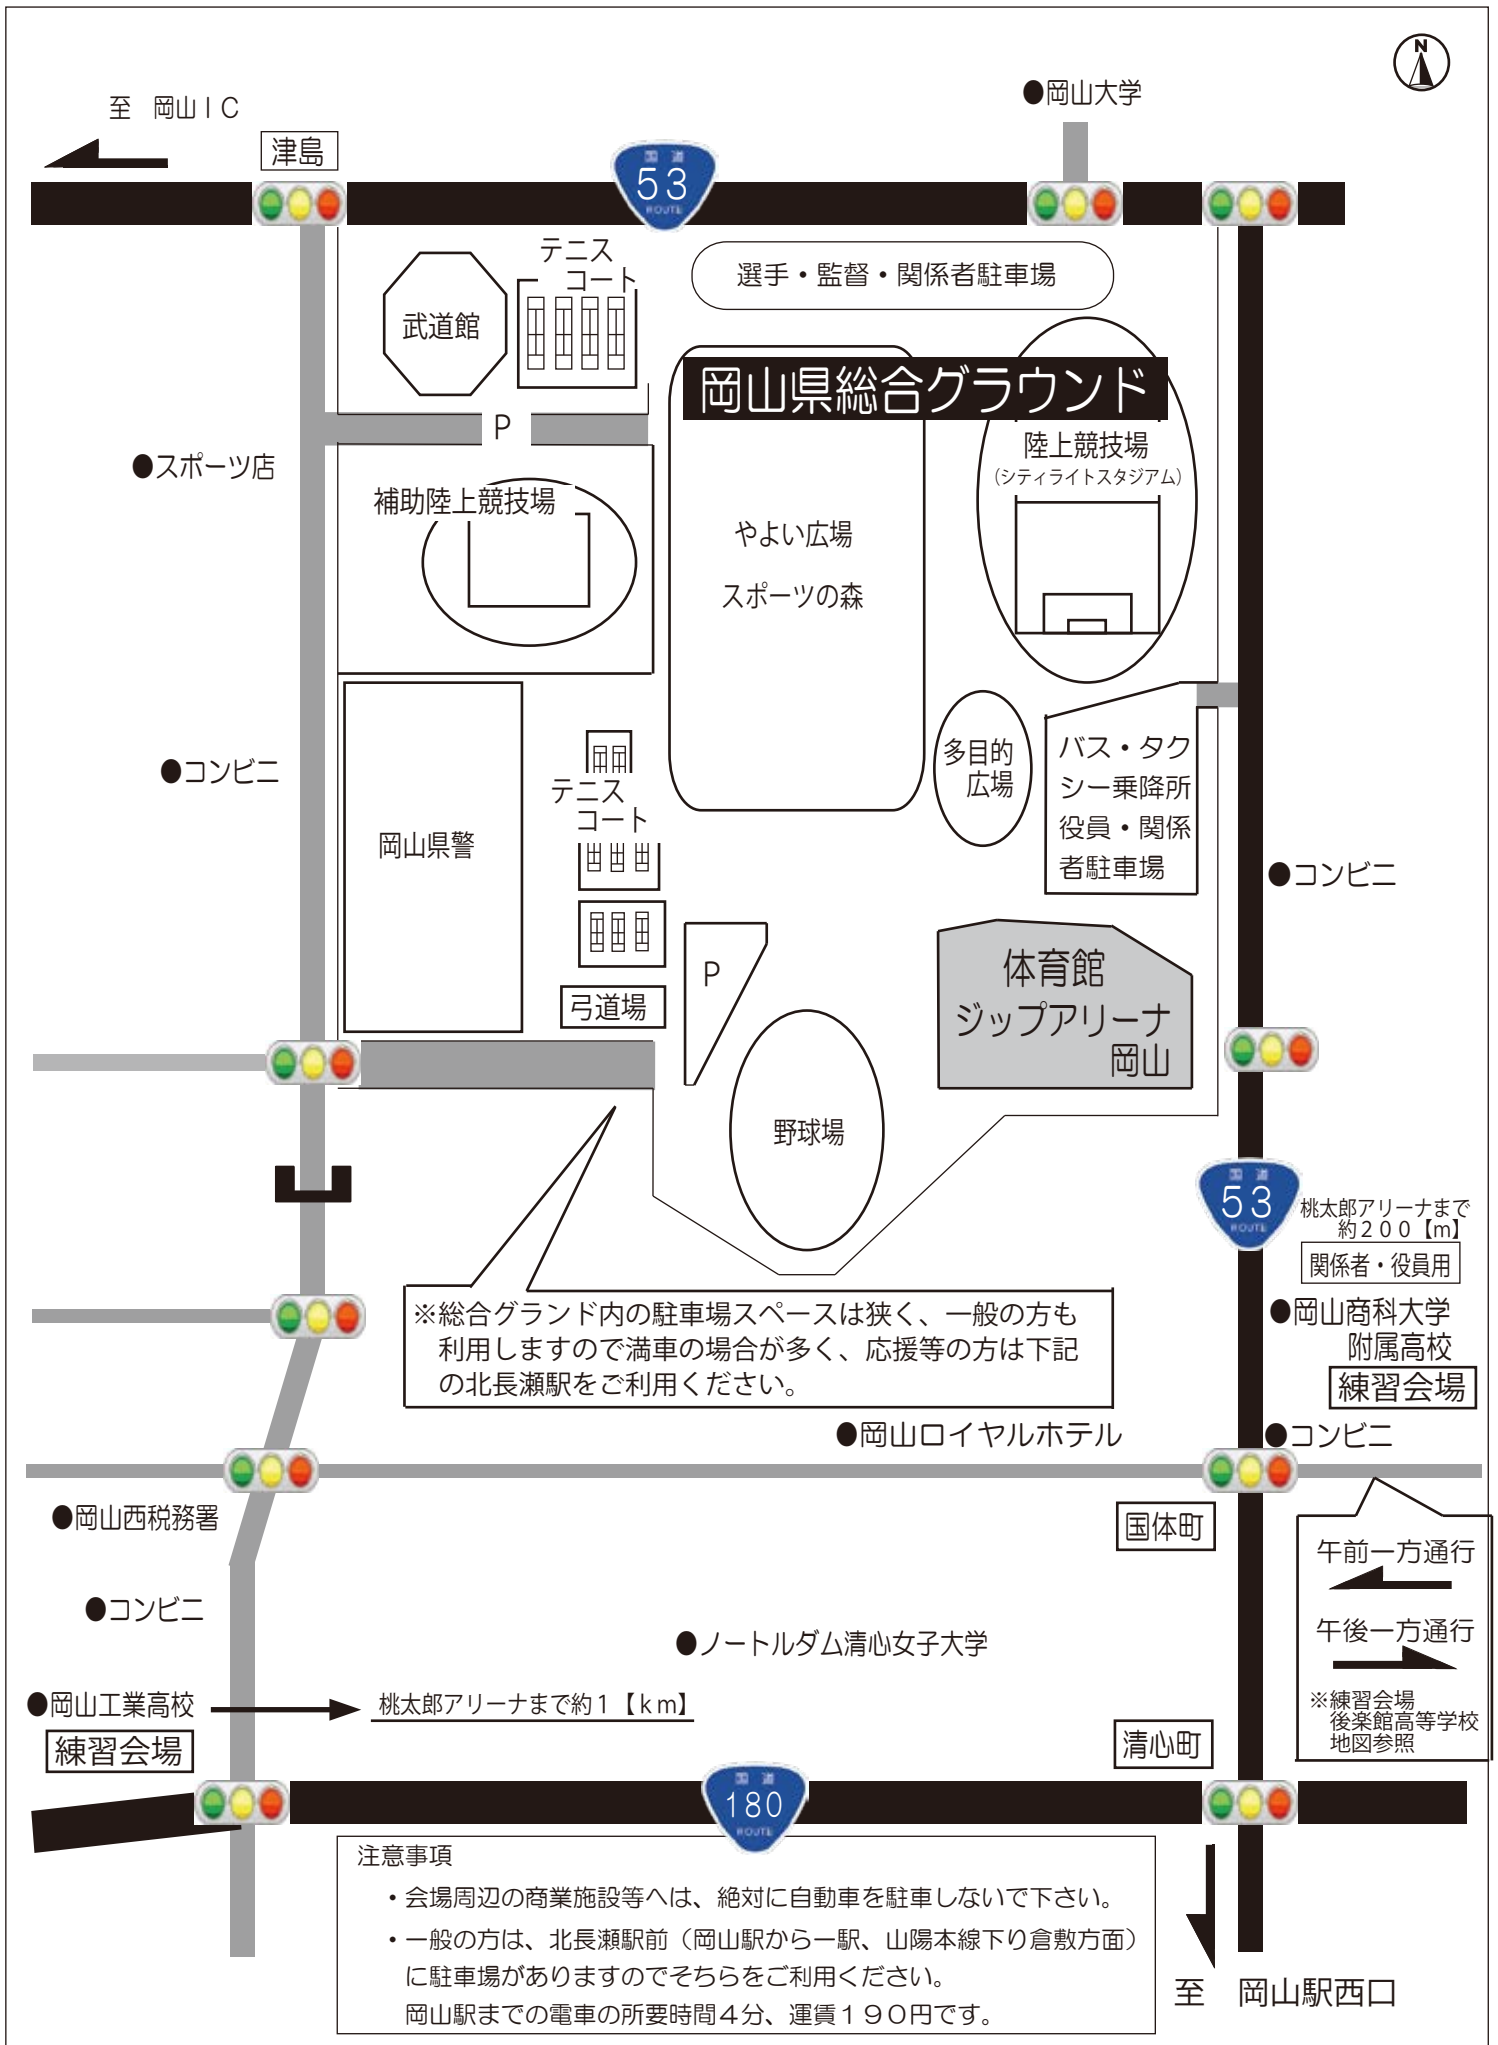

# 競技会場① ジップアリーナ岡山 会場案内図

# 練習会場① 岡山商科大学附属高等学校

## 練習会場② 岡山市立岡山後楽館高等学校

2F

1F

## 大会各会場(開会式・競技会場・練習会場)一覧