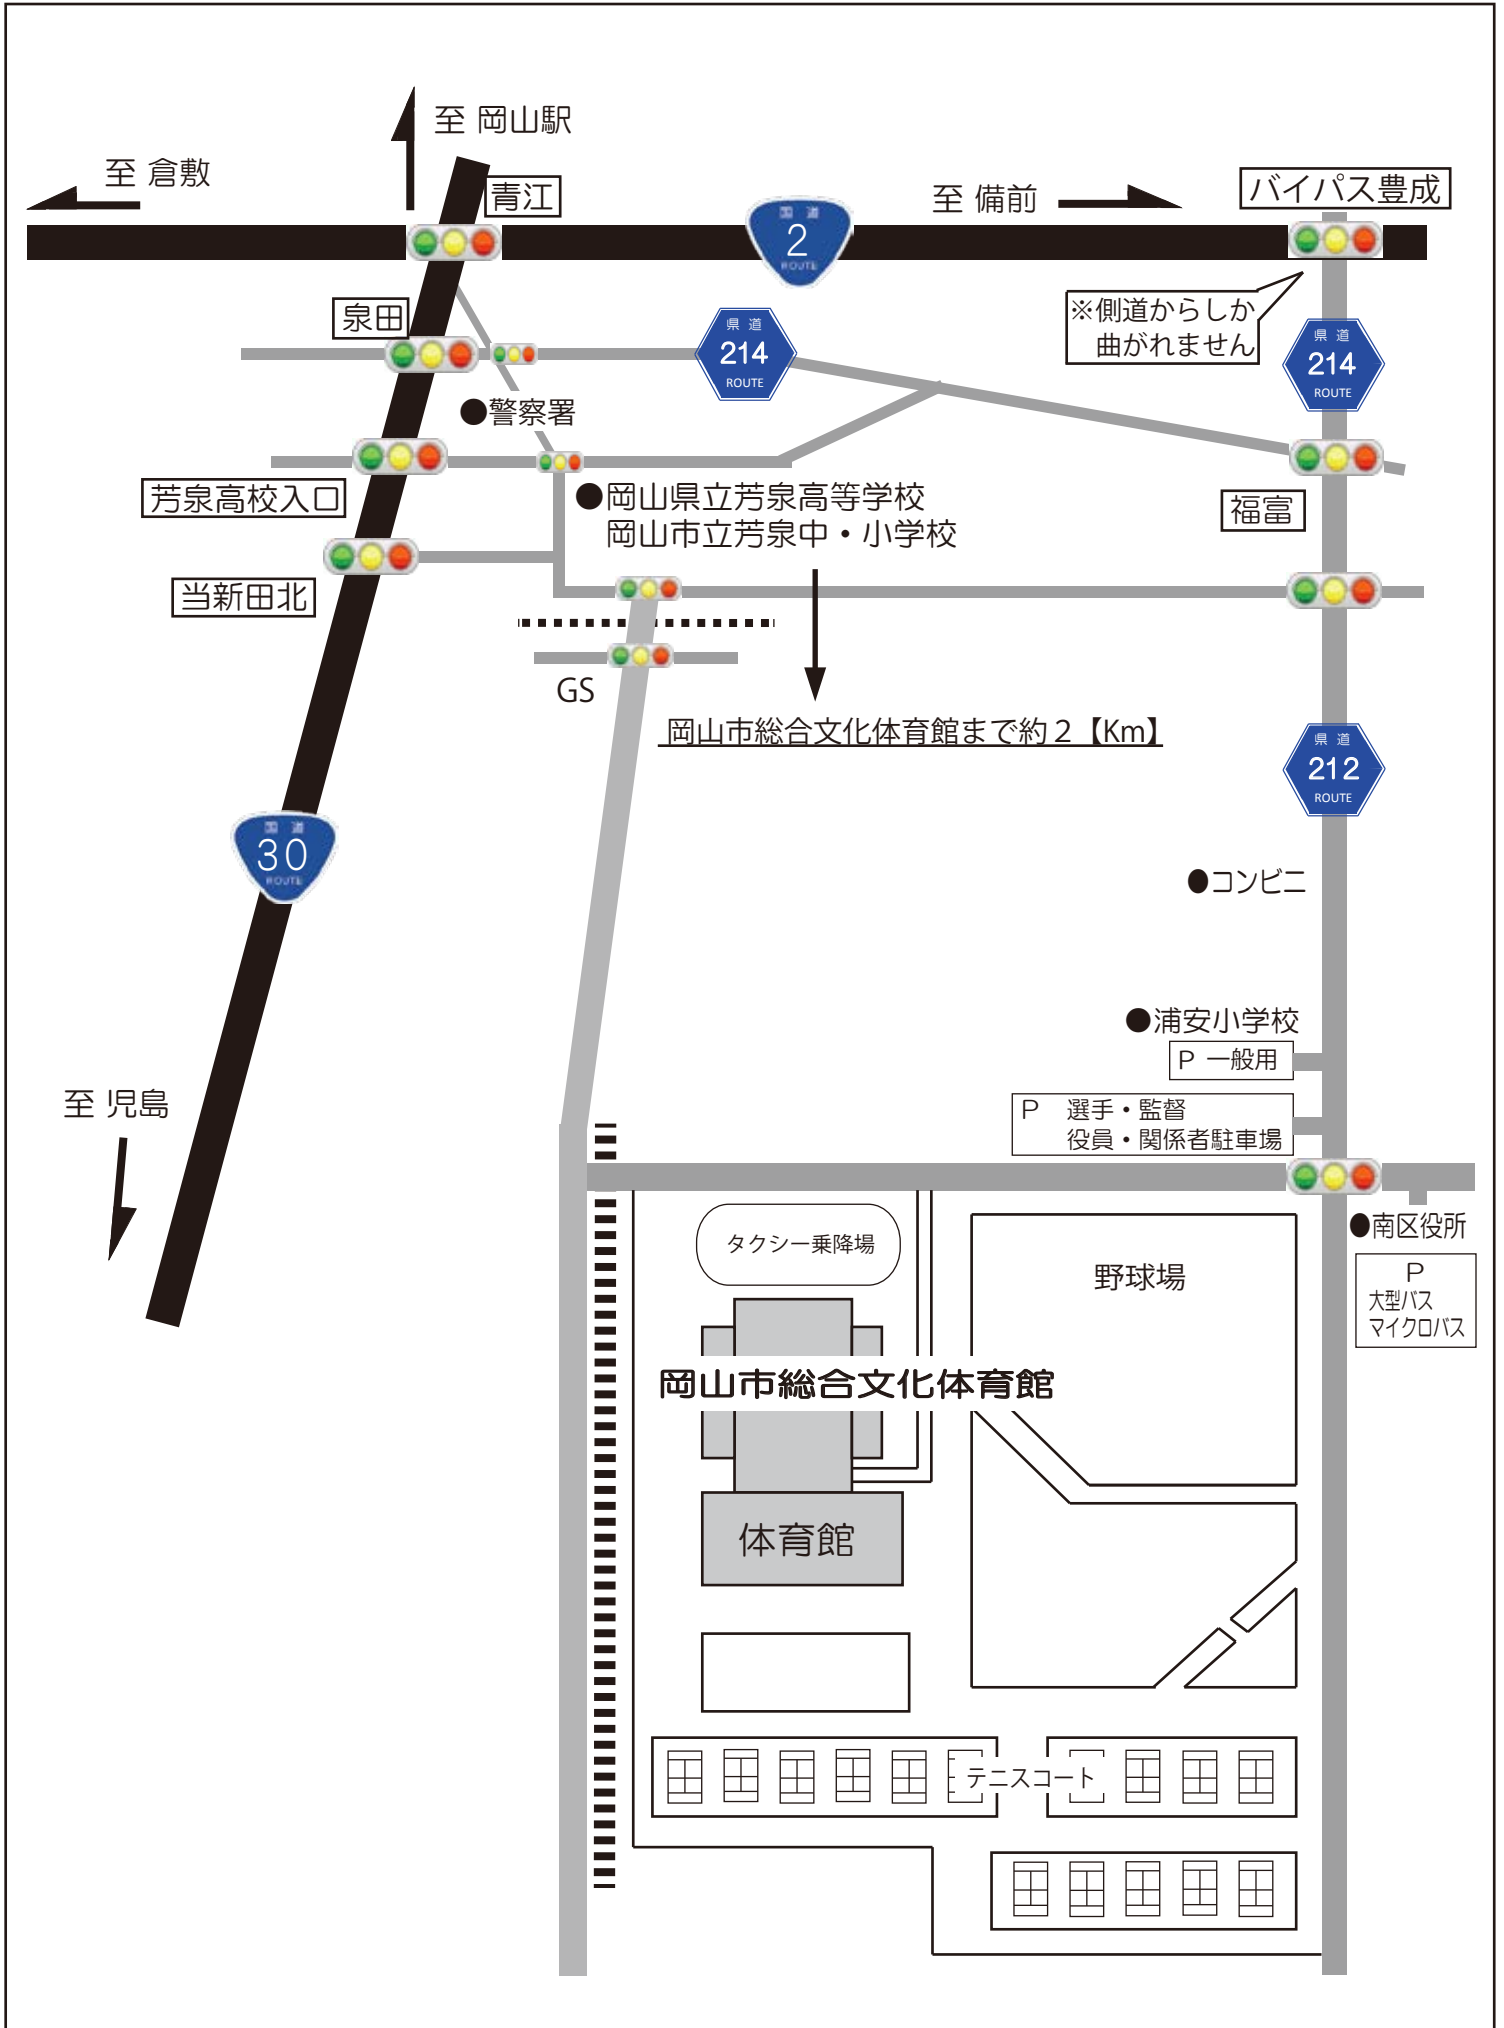

# 競技会場① ジップアリーナ岡山 会場案内図

# 練習会場① 岡山商科大学附属高等学校

## 練習会場② 岡山市立岡山後楽館高等学校

2F

1F

### 競技種目別開会式会場

県市	日時/会場	交通手段		
		最寄り駅・最寄りIC	最寄り駅・最寄りICから会場まで	タクシー(目安)
岡山県 岡山市	8月7日(日)13:00～ 岡山シンフォニーホール 岡山県岡山市北区表町1-5-1 TEL086-234-2001	○JR「岡山駅」後楽園口(東口)	○徒歩 約1.0キロ(約15分)	—
			○路面電車(東山線)「城下(しろした)」下車 100円	約700円(約5分)
		○山陽自動車道 岡山IC	○岡山ICから国道53号線経由約8km(約20分)	—