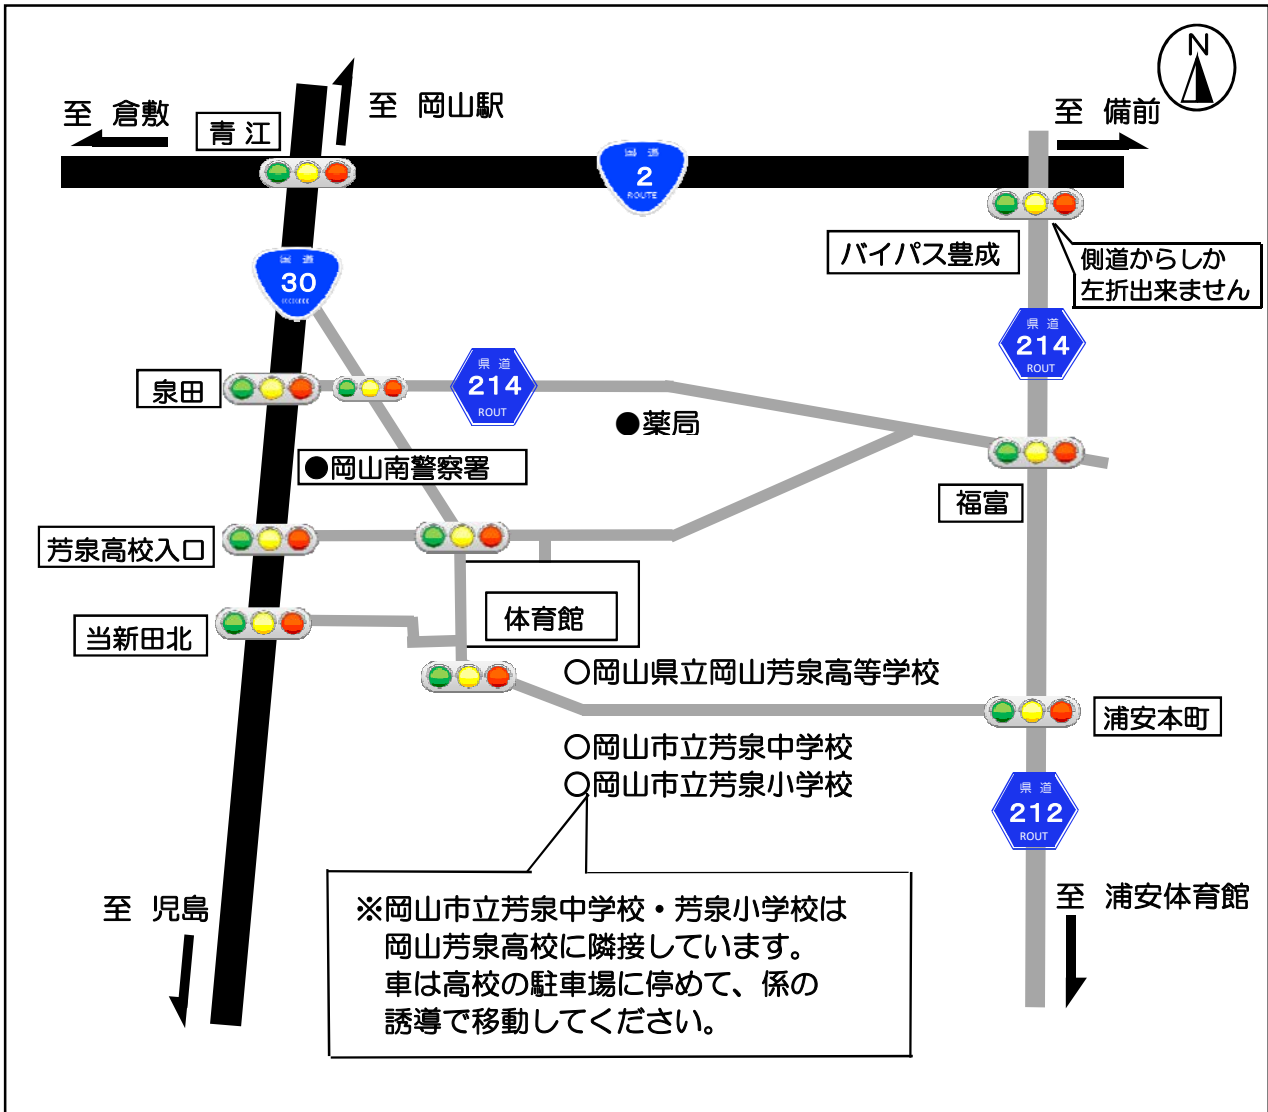

## 練習会場② 岡山市立岡山後楽館高等学校

2F

1F

## 大会各会場(開会式・競技会場・練習会場)一覧

### 競技種目別開会式会場

県市	日時/会場	交通手段		
		最寄り駅・最寄りIC	最寄り駅・最寄りICから会場まで	タクシー(目安)
岡山県 岡山市	8月7日(日)13:00～ 岡山シンフォニーホール 岡山県岡山市北区表町1-5-1 TEL086-234-2001	○JR「岡山駅」後楽園口(東口)	○徒歩 約1.0キロ(約15分)	—
			○路面電車(東山線)「城下(しろした)」下車 100円	約700円(約5分)
		○山陽自動車道 岡山IC	○岡山ICから国道53号線経由約8km(約20分)	—

### 競技会場

県市	会場	交通手段		
		最寄り駅・最寄りIC	最寄り駅・最寄りICから会場まで	タクシー(目安)
岡山県 岡山市	ジップアリーナ岡山 (岡山県総合グラウンド体育館) 岡山市北区いずみ町2-1-3 TEL086-253-3944	○JR「岡山駅」運動公園口(西口)	○西口から北へ約1.5km(徒歩約20分)	
		○山陽自動車道 岡山IC	○岡山ICから国道53号線経由約7km(約15分)	
		○JR岡山駅	○JR岡山駅(西口)から 約10分 ※岡電バス 22番のりば 岡山理科大学行 「スポーツセンター前」下車 200円(約10分) ○JR岡山駅(東口)から 約15分 ※岡電バス・中鉄バス 7番のりば 津高台団地行、国立病院行、免許センター行(ノンストップは停車しません) 「スポーツセンター前」下車 200円(約15分)	約900円(約10分)
岡山県 岡山市	岡山市総合文化体育館 岡山市南区浦安南町493-2 TEL086-263-7474	○JR岡山駅	○岡電バス JR「岡山駅」後楽園口(東口) 岡電バス 2番のりば 岡南飛行場行 「浦安体育館前」下車 410円(約30分)	
		○JR岡山駅	○岡山駅から車で約30分	約2,800円(約30分)