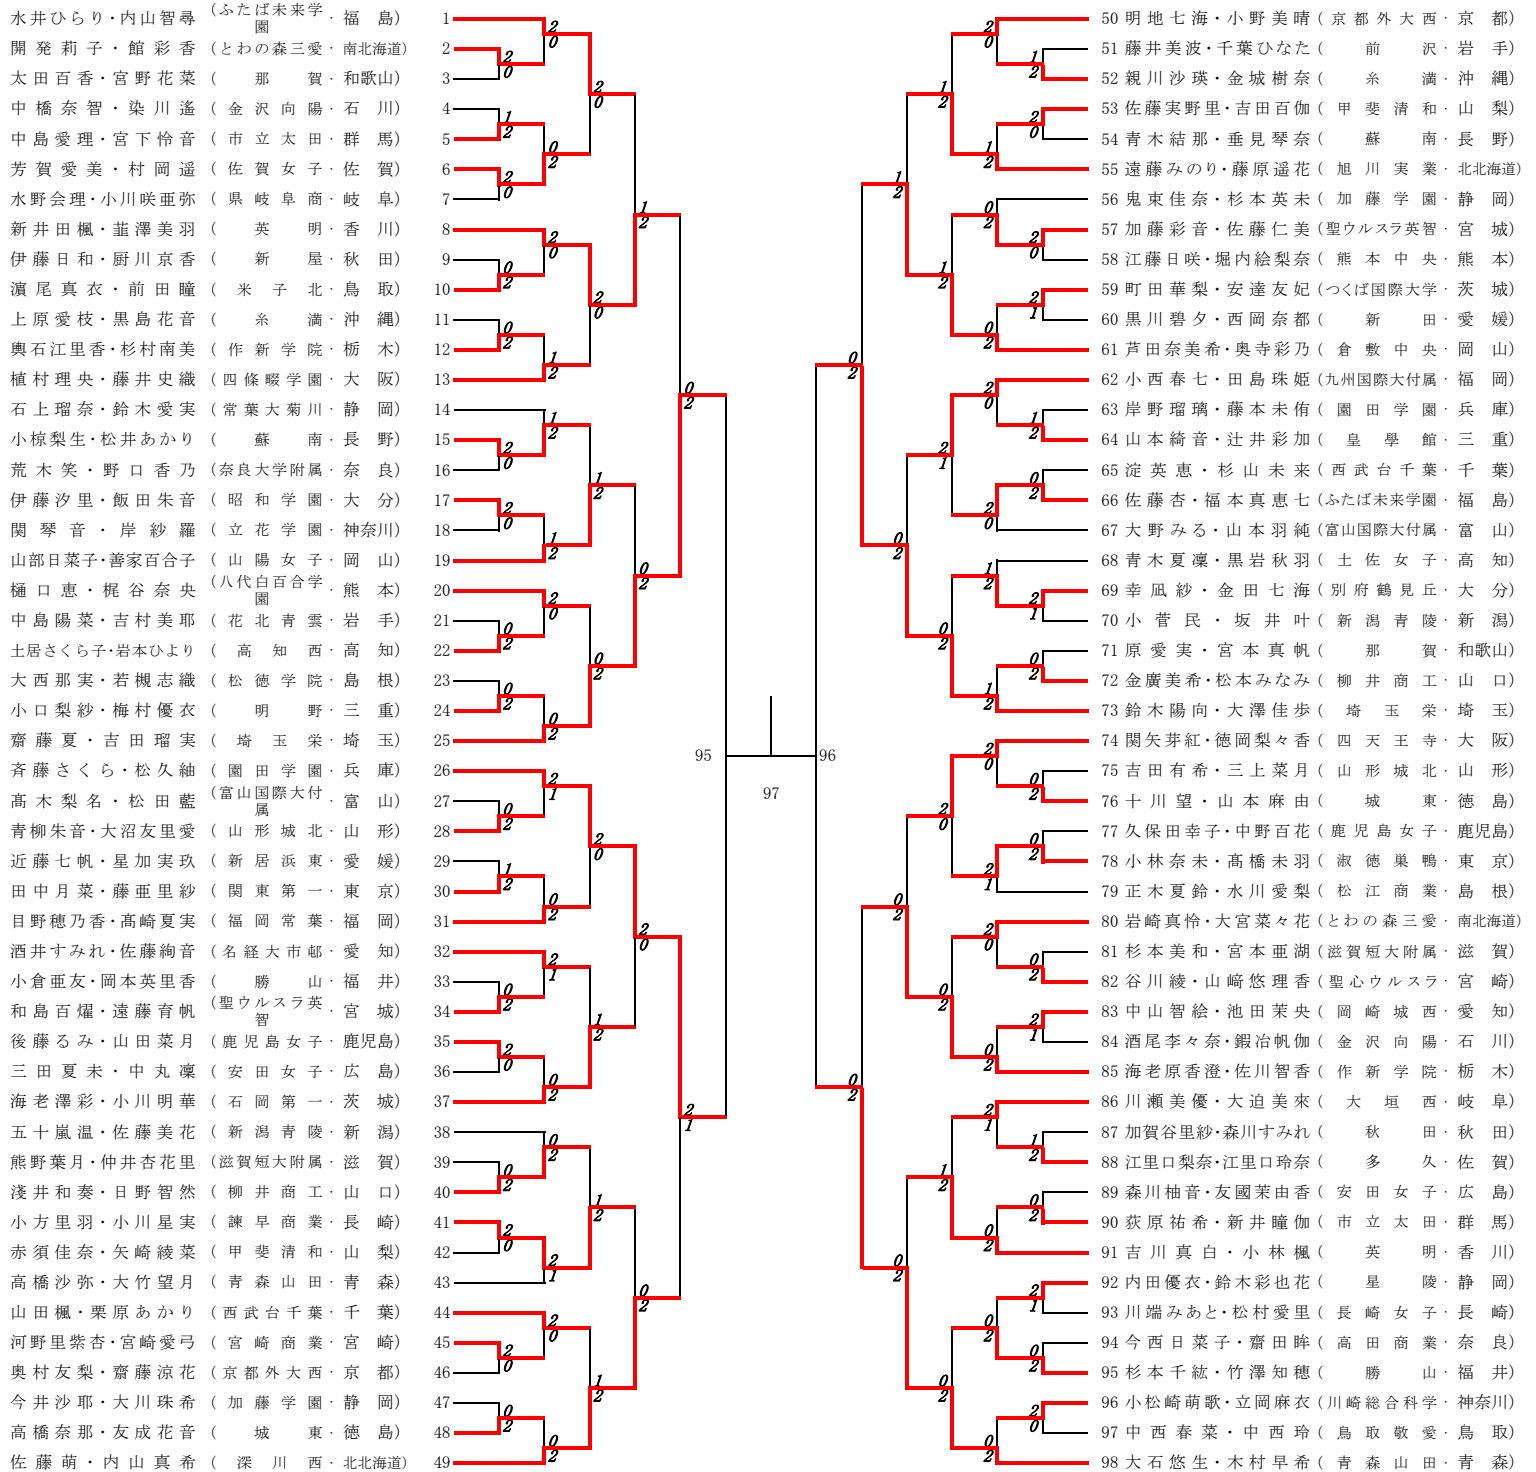

平成30年度全国高等学校総合体育大会バドミントン競技大会

静岡県浜松市 浜松アリーナ 浜北総合体育館

男子個人対抗 ダブルス組合わせ表 (BD-98)

女子個人対抗 ダブルス組合わせ表 (GD-98)

2018年度 バドミントン : 男子ダブルス : No. 1

No.	勝者名(チーム名)	スコア	敗者名(チーム名)	回戦
BD1	なかむらあいき・ひがしんたろう 中村 愛毅・東 慎太郎 唐津南(佐賀県)	2 23 - 25 21 - 13 21 - 15	1 たぐちだいき・ふじもとしゅんたろう 田口 大貴・藤元 竣太郎 秋田工業(秋田県)	1回戦
BD2	こばやしゆうと・すがわらゆうさく 小林 悠斗・菅原 優作 新発田南(新潟県)	2 21 - 13 21 - 18 -	0 さのだいち・じょうだいけいた 佐野 大地・上代 啓太 松徳学院(島根県)	1回戦
BD3	あらきなち・やがたけんたろう 荒木 那智・矢形 健太郎 皇學館(三重県)	2 21 - 18 21 - 16 -	0 なかたゆうき・ばばかずや 中田 悠貴・馬場 和哉 京都両洋(京都府)	1回戦
BD4	さいとうこうき・てらしまはやた 齋藤 晃輝・寺島 颯大 聖ウルスラ英智(宮城県)	2 21 - 16 21 - 16 -	0 ふかきこうや・たかはしかずま 深木 洸哉・高橋 一将 土佐(高知県)	1回戦
BD5	おおたにりき・いまじょうこうき 大谷 璃輝・今城 光稀 比叡山(滋賀県)	2 21 - 15 15 - 21 21 - 17	1 さとうけん・おのたいへい 佐藤 健・小野 泰平 川崎総合科学(神奈川県)	1回戦
BD6	おおはたりゆうへい・にへいくおん 大畑 龍平・仁平 玖央 帝京安積(福島県)	2 21 - 10 21 - 14 -	0 ながみねわたる・つくだせな 永岑 航・佃 征南 高松商業(香川県)	1回戦
BD7	ひろきしゅんすけ・ひらたひかる 廣木 俊輔・平田 輝 作新学院(栃木県)	2 21 - 18 21 - 15 -	0 おくだようすけ・おぎきゆうや 奥田 陽介・尾崎 友哉 金沢学院(石川県)	1回戦
BD8	あくねなおき・ひだきたける 阿久根 直輝・肥田木 武 九州国際大付属(福岡県)	2 21 - 11 21 - 10 -	0 いわもとりょうすけ・はやしたつし 岩本 竜介・林 龍 広島城北(広島県)	1回戦
BD9	いしいそうま・はたのまさき 石井 颯馬・畑野 真輝 奈良大学附属(奈良県)	2 21 - 19 21 - 10 -	0 いしおかりょう・こやまゆうと 石岡 凌・小山 悠斗 太田工業(群馬県)	1回戦
BD10	たきぐちゆうと・やまだりん 滝口 友士・山田 麟 瓊浦(長崎県)	2 22 - 20 17 - 21 21 - 14	1 ながいむさし・かわいのりたか 永井 武蔵・河合 則隆 神戸村野工業(兵庫県)	1回戦
BD11	あかきゆうすけ・えんどうれい 赤木 優佑・遠藤 黎 米沢工業(山形県)	2 14 - 21 21 - 6 21 - 18	1 もりしんのすけ・やすまたいち 森 心ノ丞・安間 太一 甲斐清和(山梨県)	1回戦
BD12	きむらゆうせい・かつまたせいあ 木村 優成・勝間田 聖亜 常総学院(茨城県)	2 21 - 19 15 - 21 21 - 19	1 まつむらりょう・うただけんしろう 松村 諒・上田 健志郎 勝山(福井県)	1回戦
BD13	しんじょうあきと・やましろこうや 新城 聡斗・山城 幸弥 沖縄水産(沖縄県)	2 21 - 13 21 - 13 -	0 みよしひろまさ・たていしひなた 三好 弘将・立石 陽向 城東(徳島県)	1回戦
BD14	こくぶとしひで・うめだゆうたろう 國分 俊秀・梅田 悠太郎 岡崎城西(愛知県)	2 13 - 21 21 - 10 21 - 12	1 ひろせあゆ・やまさきはると 廣瀬 歩海・山崎 悠翔 米子北(鳥取県)	1回戦
BD15	かいちひろ・みうらりんたろう 甲斐 千優・三浦 凜太郎 別府鶴見丘(大分県)	2 19 - 21 21 - 18 21 - 19	1 ふくだかい・ほそやゆうた 福田 翔惟・細谷 勇太 千葉敬愛(千葉県)	1回戦
BD16	くまがいゆうごう・うじひろと 熊谷 悠吾・宇治 大翔 長野商業(長野県)	2 20 - 22 21 - 8 21 - 17	1 たかはしゆうと・さとうまなか 高橋 優飛・佐藤 真心 前沢(岩手県)	1回戦
BD17	いわはしりょうすけ・かしわぎはやと 岩橋 稜典・柏木 颯 耐久(和歌山県)	2 21 - 11 21 - 17 -	0 みぞぐちこうへい・えがしらおうすけ 溝口 航平・江頭 桜空 淑徳巣鴨(西東京都)	1回戦