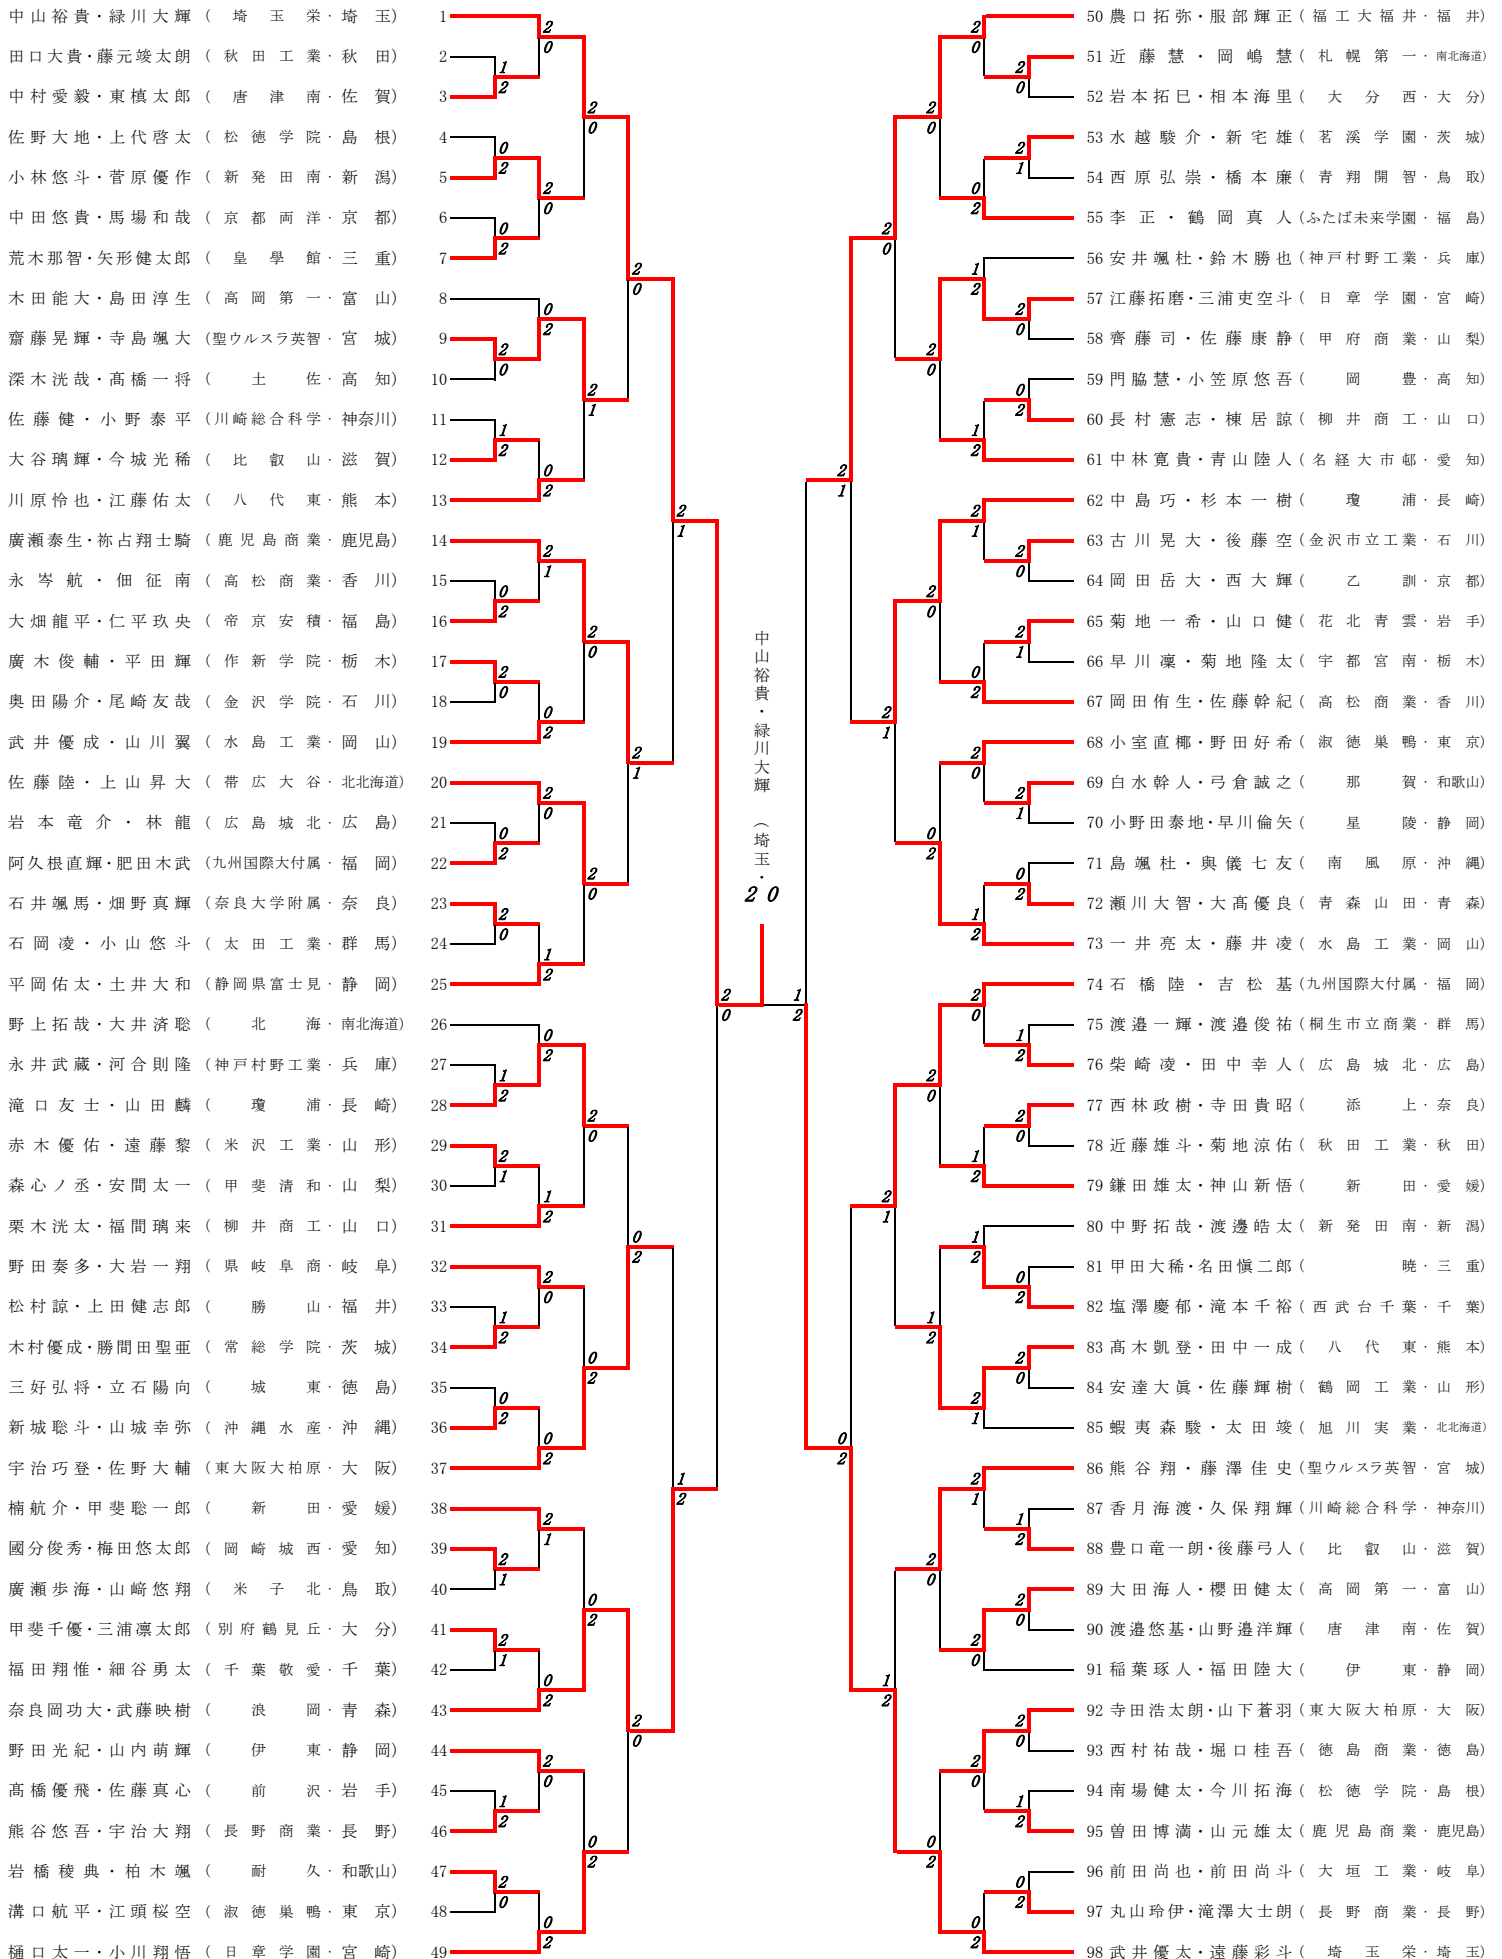

男子個人対抗 ダブルス組合わせ表 (BD-98)

女子個人対抗 ダブルス組合わせ表 (GD-98)

男子個人対抗 シングルス組み合わせ表 (BS-98)

女子個人対抗 シングルス組合わせ表 (GS-98)

2018年度 バドミントン：男子ダブルス： No. 1

No.	勝者名(チーム名)	スコア	敗者名(チーム名)	回戦
BD1	なかむらあいき・ひがしんたろう 中村 愛毅・東 慎太郎 唐津南(佐賀県)	2 23 - 25 21 - 13 21 - 15	1 たぐちだいき・ふじもとしゅんたろう 田口 大貴・藤元 竣太郎 秋田工業(秋田県)	1回戦
BD2	こばやしゆうと・すがわらゆうさく 小林 悠斗・菅原 優作 新発田南(新潟県)	2 21 - 13 21 - 18 -	0 さのだいち・じょうだいけいた 佐野 大地・上代 啓太 松徳学院(島根県)	1回戦
BD3	あらきなち・やがたけんたろう 荒木 那智・矢形 健太郎 皇學館(三重県)	2 21 - 18 21 - 16 -	0 なかたゆうき・ばばかずや 中田 悠貴・馬場 和哉 京都両洋(京都府)	1回戦
BD4	さいとうこうき・てらしまはやた 齋藤 晃輝・寺島 颯大 聖ウルスラ英智(宮城県)	2 21 - 16 21 - 16 -	0 ふかきこうや・たかはしかずま 深木 洸哉・高橋 一将 土佐(高知県)	1回戦
BD5	おおたにりき・いまじょうこうき 大谷 璃輝・今城 光稀 比叡山(滋賀県)	2 21 - 15 15 - 21 21 - 17	1 さとうけん・おのたいへい 佐藤 健・小野 泰平 川崎総合科学(神奈川県)	1回戦
BD6	おおはたりゆうへい・にへいくおん 大畑 龍平・仁平 玖央 帝京安積(福島県)	2 21 - 10 21 - 14 -	0 ながみねわたる・つくだせな 永岑 航・佃 征南 高松商業(香川県)	1回戦
BD7	ひろきしゅんすけ・ひらたひかる 廣木 俊輔・平田 輝 作新学院(栃木県)	2 21 - 18 21 - 15 -	0 おくだようすけ・おぎきゆうや 奥田 陽介・尾崎 友哉 金沢学院(石川県)	1回戦
BD8	あくねなおき・ひだきたける 阿久根 直輝・肥田木 武 九州国際大付属(福岡県)	2 21 - 11 21 - 10 -	0 いわもとりょうすけ・はやしたつし 岩本 竜介・林 龍 広島城北(広島県)	1回戦
BD9	いしいそうま・はたのまさき 石井 颯馬・畑野 真輝 奈良大学附属(奈良県)	2 21 - 19 21 - 10 -	0 いしおかりょう・こやまゆうと 石岡 凌・小山 悠斗 太田工業(群馬県)	1回戦
BD10	たきぐちゆうと・やまだりん 滝口 友士・山田 麟 瓊浦(長崎県)	2 22 - 20 17 - 21 21 - 14	1 ながいむさし・かわいのりたか 永井 武蔵・河合 則隆 神戸村野工業(兵庫県)	1回戦
BD11	あかきゆうすけ・えんどうれい 赤木 優佑・遠藤 黎 米沢工業(山形県)	2 14 - 21 21 - 6 21 - 18	1 もりしんのすけ・やすまたいち 森 心ノ丞・安間 太一 甲斐清和(山梨県)	1回戦
BD12	きむらゆうせい・かつまたせいあ 木村 優成・勝間田 聖亜 常総学院(茨城県)	2 21 - 19 15 - 21 21 - 19	1 まつむらりょう・うえだけんしろう 松村 諒・上田 健志郎 勝山(福井県)	1回戦
BD13	しんじょうあきと・やましろうや 新城 聡斗・山城 幸弥 沖縄水産(沖縄県)	2 21 - 13 21 - 13 -	0 みよしひろまさ・たていしひなた 三好 弘将・立石 陽向 城東(徳島県)	1回戦
BD14	こくぶとしひで・うめだゆうたろう 國分 俊秀・梅田 悠太郎 岡崎城西(愛知県)	2 13 - 21 21 - 10 21 - 12	1 ひろせあゆ・やまさきはると 廣瀬 歩海・山崎 悠翔 米子北(鳥取県)	1回戦
BD15	かいちひろ・みうらりんたろう 甲斐 千優・三浦 凜太郎 別府鶴見丘(大分県)	2 19 - 21 21 - 18 21 - 19	1 ふくだかい・ほそやゆうた 福田 翔惟・細谷 勇太 千葉敬愛(千葉県)	1回戦
BD16	くまがいゆうごう・うじひろと 熊谷 悠吾・宇治 大翔 長野商業(長野県)	2 20 - 22 21 - 8 21 - 17	1 たかはしゆうと・さとうまなか 高橋 優飛・佐藤 真心 前沢(岩手県)	1回戦
BD17	いわはしりょうすけ・かしのぎはやと 岩橋 稜典・柏木 颯 耐久(和歌山県)	2 21 - 11 21 - 17 -	0 みぞぐちこうへい・えがしらおうすけ 溝口 航平・江頭 桜空 淑徳巣鴨(東京都)	1回戦