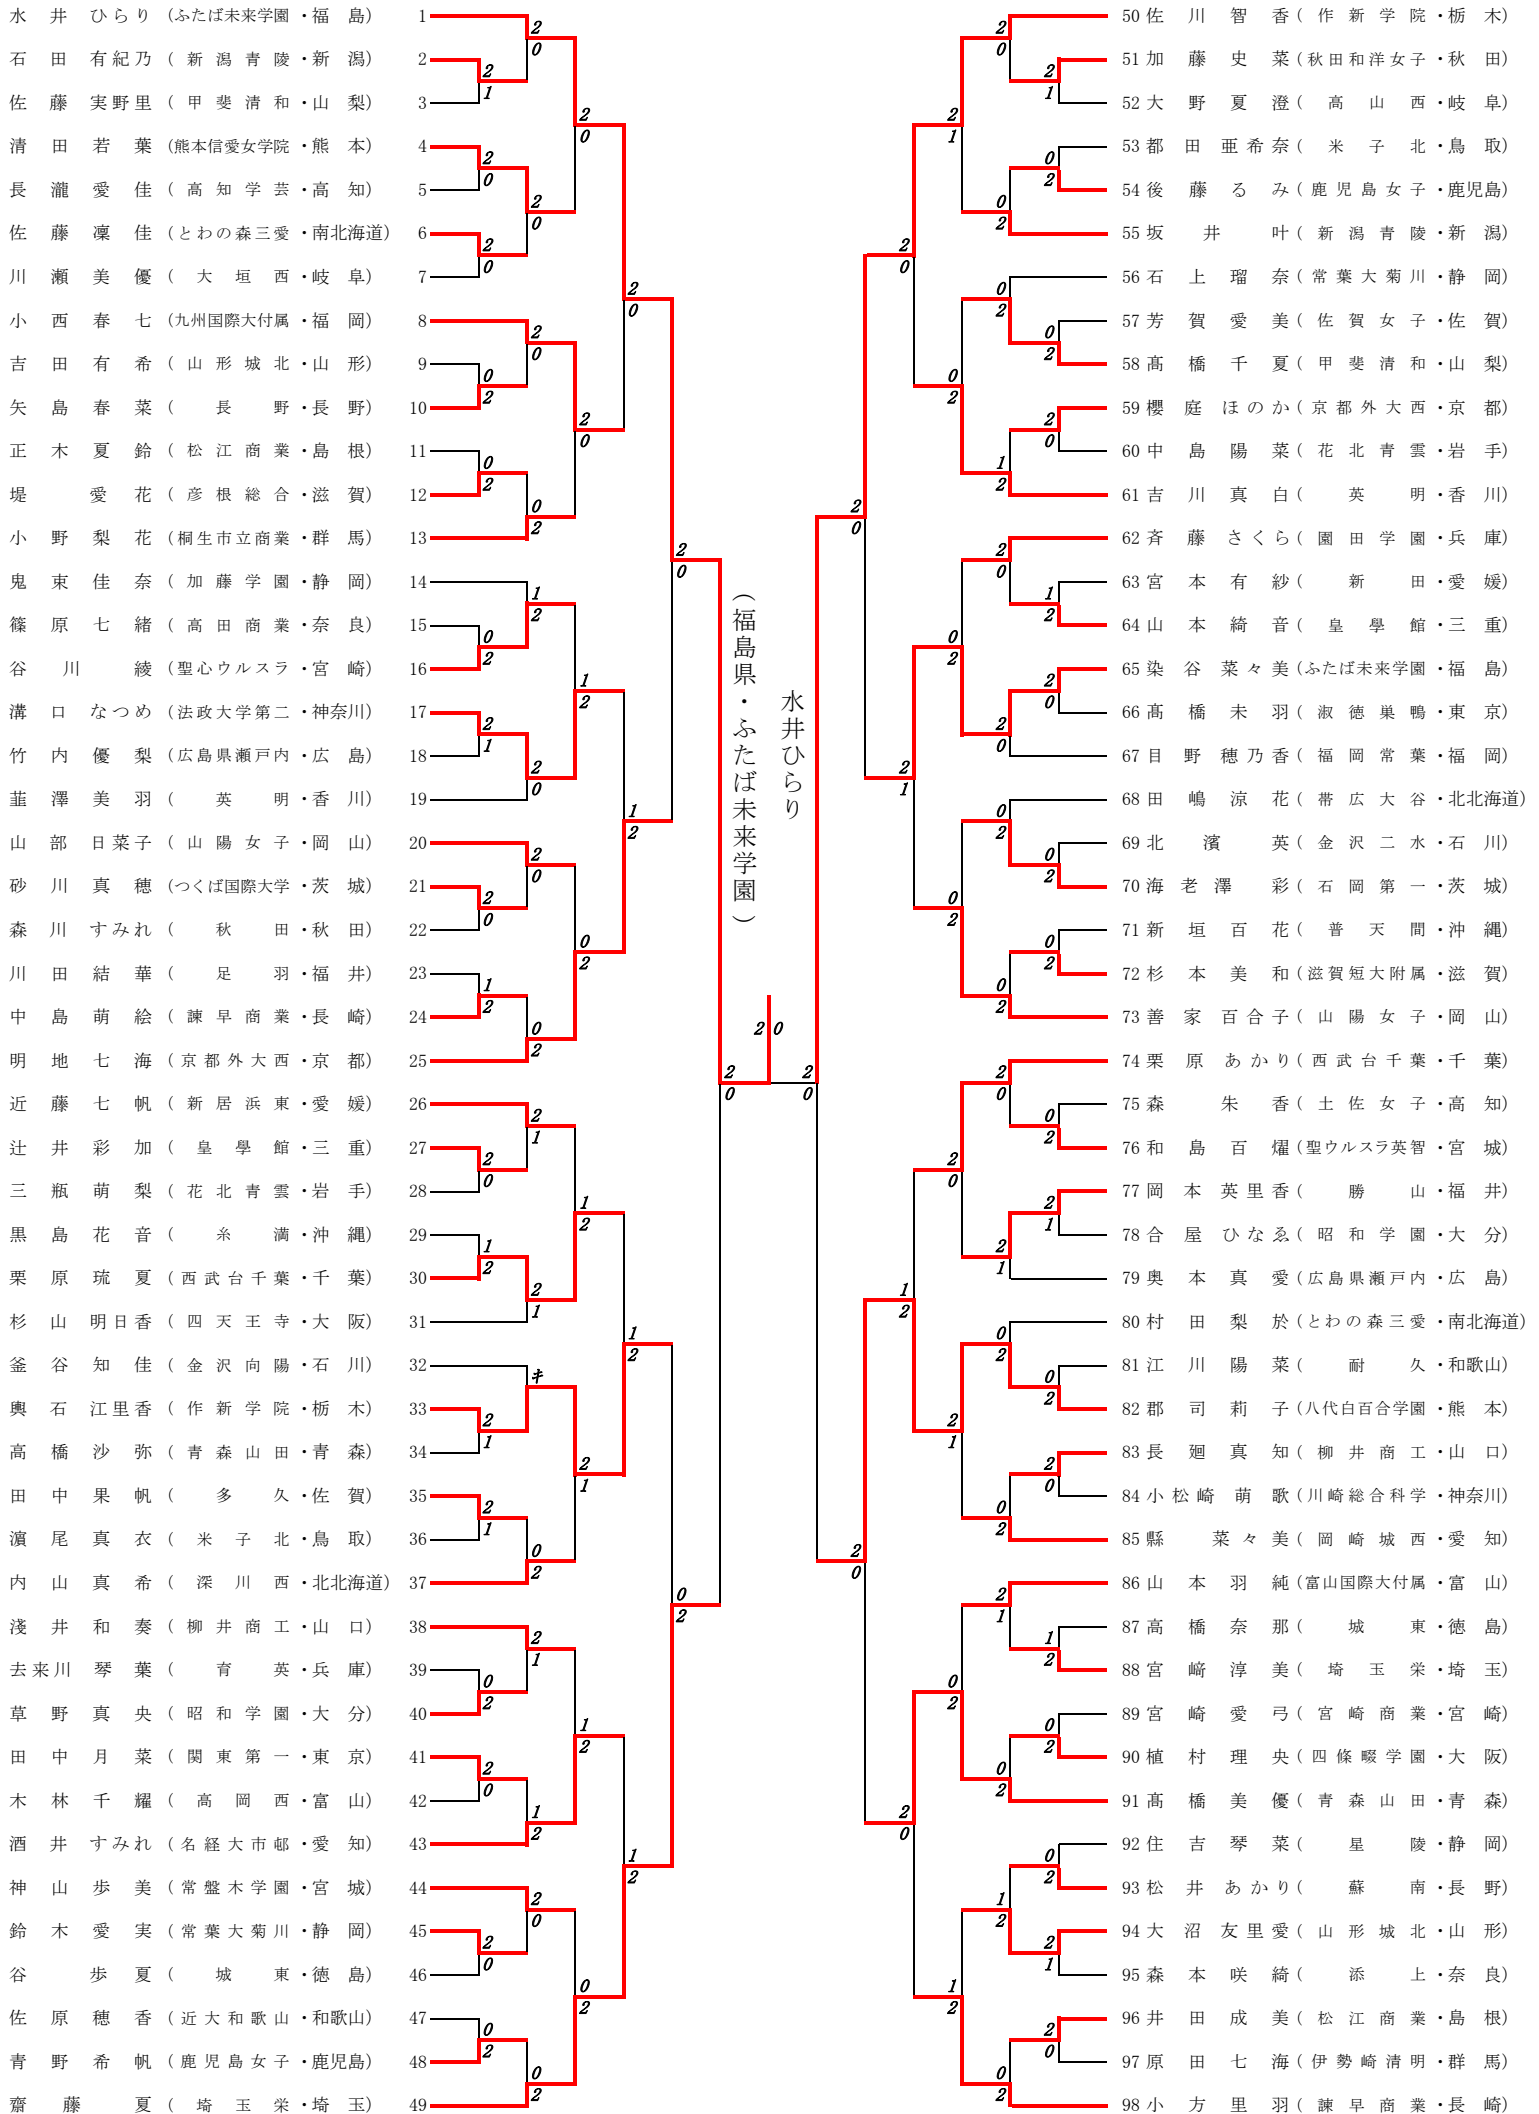

男子個人対抗 ダブルス組合わせ表 (BD-98)

女子個人対抗 ダブルス組合わせ表 (GD-98)

男子個人対抗 シングルス組み合わせ表 (BS-98)

女子個人対抗 シングルス組合わせ表 (GS-98)

2018年度 バドミントン：男子ダブルス： No. 1

No.	勝者名(チーム名)	スコア	敗者名(チーム名)	回戦
BD1	なかむらあいき・ひがしんたろう 中村 愛毅・東 慎太郎 唐津南(佐賀県)	2 23 - 25 21 - 13 21 - 15	1 たぐちだいき・ふじもとしゅんたろう 田口 大貴・藤元 竣太郎 秋田工業(秋田県)	1回戦
BD2	こばやしゆうと・すがわらゆうさく 小林 悠斗・菅原 優作 新発田南(新潟県)	2 21 - 13 21 - 18 -	0 さのだいち・じょうだいけいた 佐野 大地・上代 啓太 松徳学院(島根県)	1回戦
BD3	あらきなち・やがたけんたろう 荒木 那智・矢形 健太郎 皇學館(三重県)	2 21 - 18 21 - 16 -	0 なかたゆうき・ばばかずや 中田 悠貴・馬場 和哉 京都両洋(京都府)	1回戦
BD4	さいとうこうき・てらしまはやた 齋藤 晃輝・寺島 颯大 聖ウルスラ英智(宮城県)	2 21 - 16 21 - 16 -	0 ふかきこうや・たかはしかずま 深木 洸哉・高橋 一将 土佐(高知県)	1回戦
BD5	おおたにりき・いまじょうこうき 大谷 璃輝・今城 光稀 比叡山(滋賀県)	2 21 - 15 15 - 21 21 - 17	1 さとうけん・おのたいへい 佐藤 健・小野 泰平 川崎総合科学(神奈川県)	1回戦
BD6	おおはたりゆうへい・にへいくおん 大畑 龍平・仁平 玖央 帝京安積(福島県)	2 21 - 10 21 - 14 -	0 ながみねわたる・つくだせな 永岑 航・佃 征南 高松商業(香川県)	1回戦
BD7	ひろきしゅんすけ・ひらたひかる 廣木 俊輔・平田 輝 作新学院(栃木県)	2 21 - 18 21 - 15 -	0 おくだようすけ・おぎきゆうや 奥田 陽介・尾崎 友哉 金沢学院(石川県)	1回戦
BD8	あくねなおき・ひだきたける 阿久根 直輝・肥田木 武 九州国際大付属(福岡県)	2 21 - 11 21 - 10 -	0 いわもとりょうすけ・はやしたつし 岩本 竜介・林 龍 広島城北(広島県)	1回戦
BD9	いしいそうま・はたのまさき 石井 颯馬・畑野 真輝 奈良大学附属(奈良県)	2 21 - 19 21 - 10 -	0 いしおかりょう・こやまゆうと 石岡 凌・小山 悠斗 太田工業(群馬県)	1回戦
BD10	たきぐちゆうと・やまだりん 滝口 友士・山田 麟 瓊浦(長崎県)	2 22 - 20 17 - 21 21 - 14	1 ながいむさし・かわいのりたか 永井 武蔵・河合 則隆 神戸村野工業(兵庫県)	1回戦
BD11	あかきゆうすけ・えんどうれい 赤木 優佑・遠藤 黎 米沢工業(山形県)	2 14 - 21 21 - 6 21 - 18	1 もりしんのすけ・やすまたいち 森 心ノ丞・安間 太一 甲斐清和(山梨県)	1回戦
BD12	きむらゆうせい・かつまたせいあ 木村 優成・勝間田 聖亜 常総学院(茨城県)	2 21 - 19 15 - 21 21 - 19	1 まつむらりょう・うえだけんしろう 松村 諒・上田 健志郎 勝山(福井県)	1回戦
BD13	しんじょうあきと・やましろうや 新城 聡斗・山城 幸弥 沖縄水産(沖縄県)	2 21 - 13 21 - 13 -	0 みよしひろまさ・たていしひなた 三好 弘将・立石 陽向 城東(徳島県)	1回戦
BD14	こくぶとしひで・うめだゆうたろう 國分 俊秀・梅田 悠太郎 岡崎城西(愛知県)	2 13 - 21 21 - 10 21 - 12	1 ひろせあゆ・やまさきはると 廣瀬 歩海・山崎 悠翔 米子北(鳥取県)	1回戦
BD15	かいちひろ・みうらりんたろう 甲斐 千優・三浦 凜太郎 別府鶴見丘(大分県)	2 19 - 21 21 - 18 21 - 19	1 ふくだかい・ほそやゆうた 福田 翔惟・細谷 勇太 千葉敬愛(千葉県)	1回戦
BD16	くまがいゆうごう・うじひろと 熊谷 悠吾・宇治 大翔 長野商業(長野県)	2 20 - 22 21 - 8 21 - 17	1 たかはしゆうと・さとうまなか 高橋 優飛・佐藤 真心 前沢(岩手県)	1回戦
BD17	いわはしりょうすけ・かしのぎはやと 岩橋 稜典・柏木 颯 耐久(和歌山県)	2 21 - 11 21 - 17 -	0 みぞぐちこうへい・えがしらおうすけ 溝口 航平・江頭 桜空 淑徳巣鴨(東京都)	1回戦