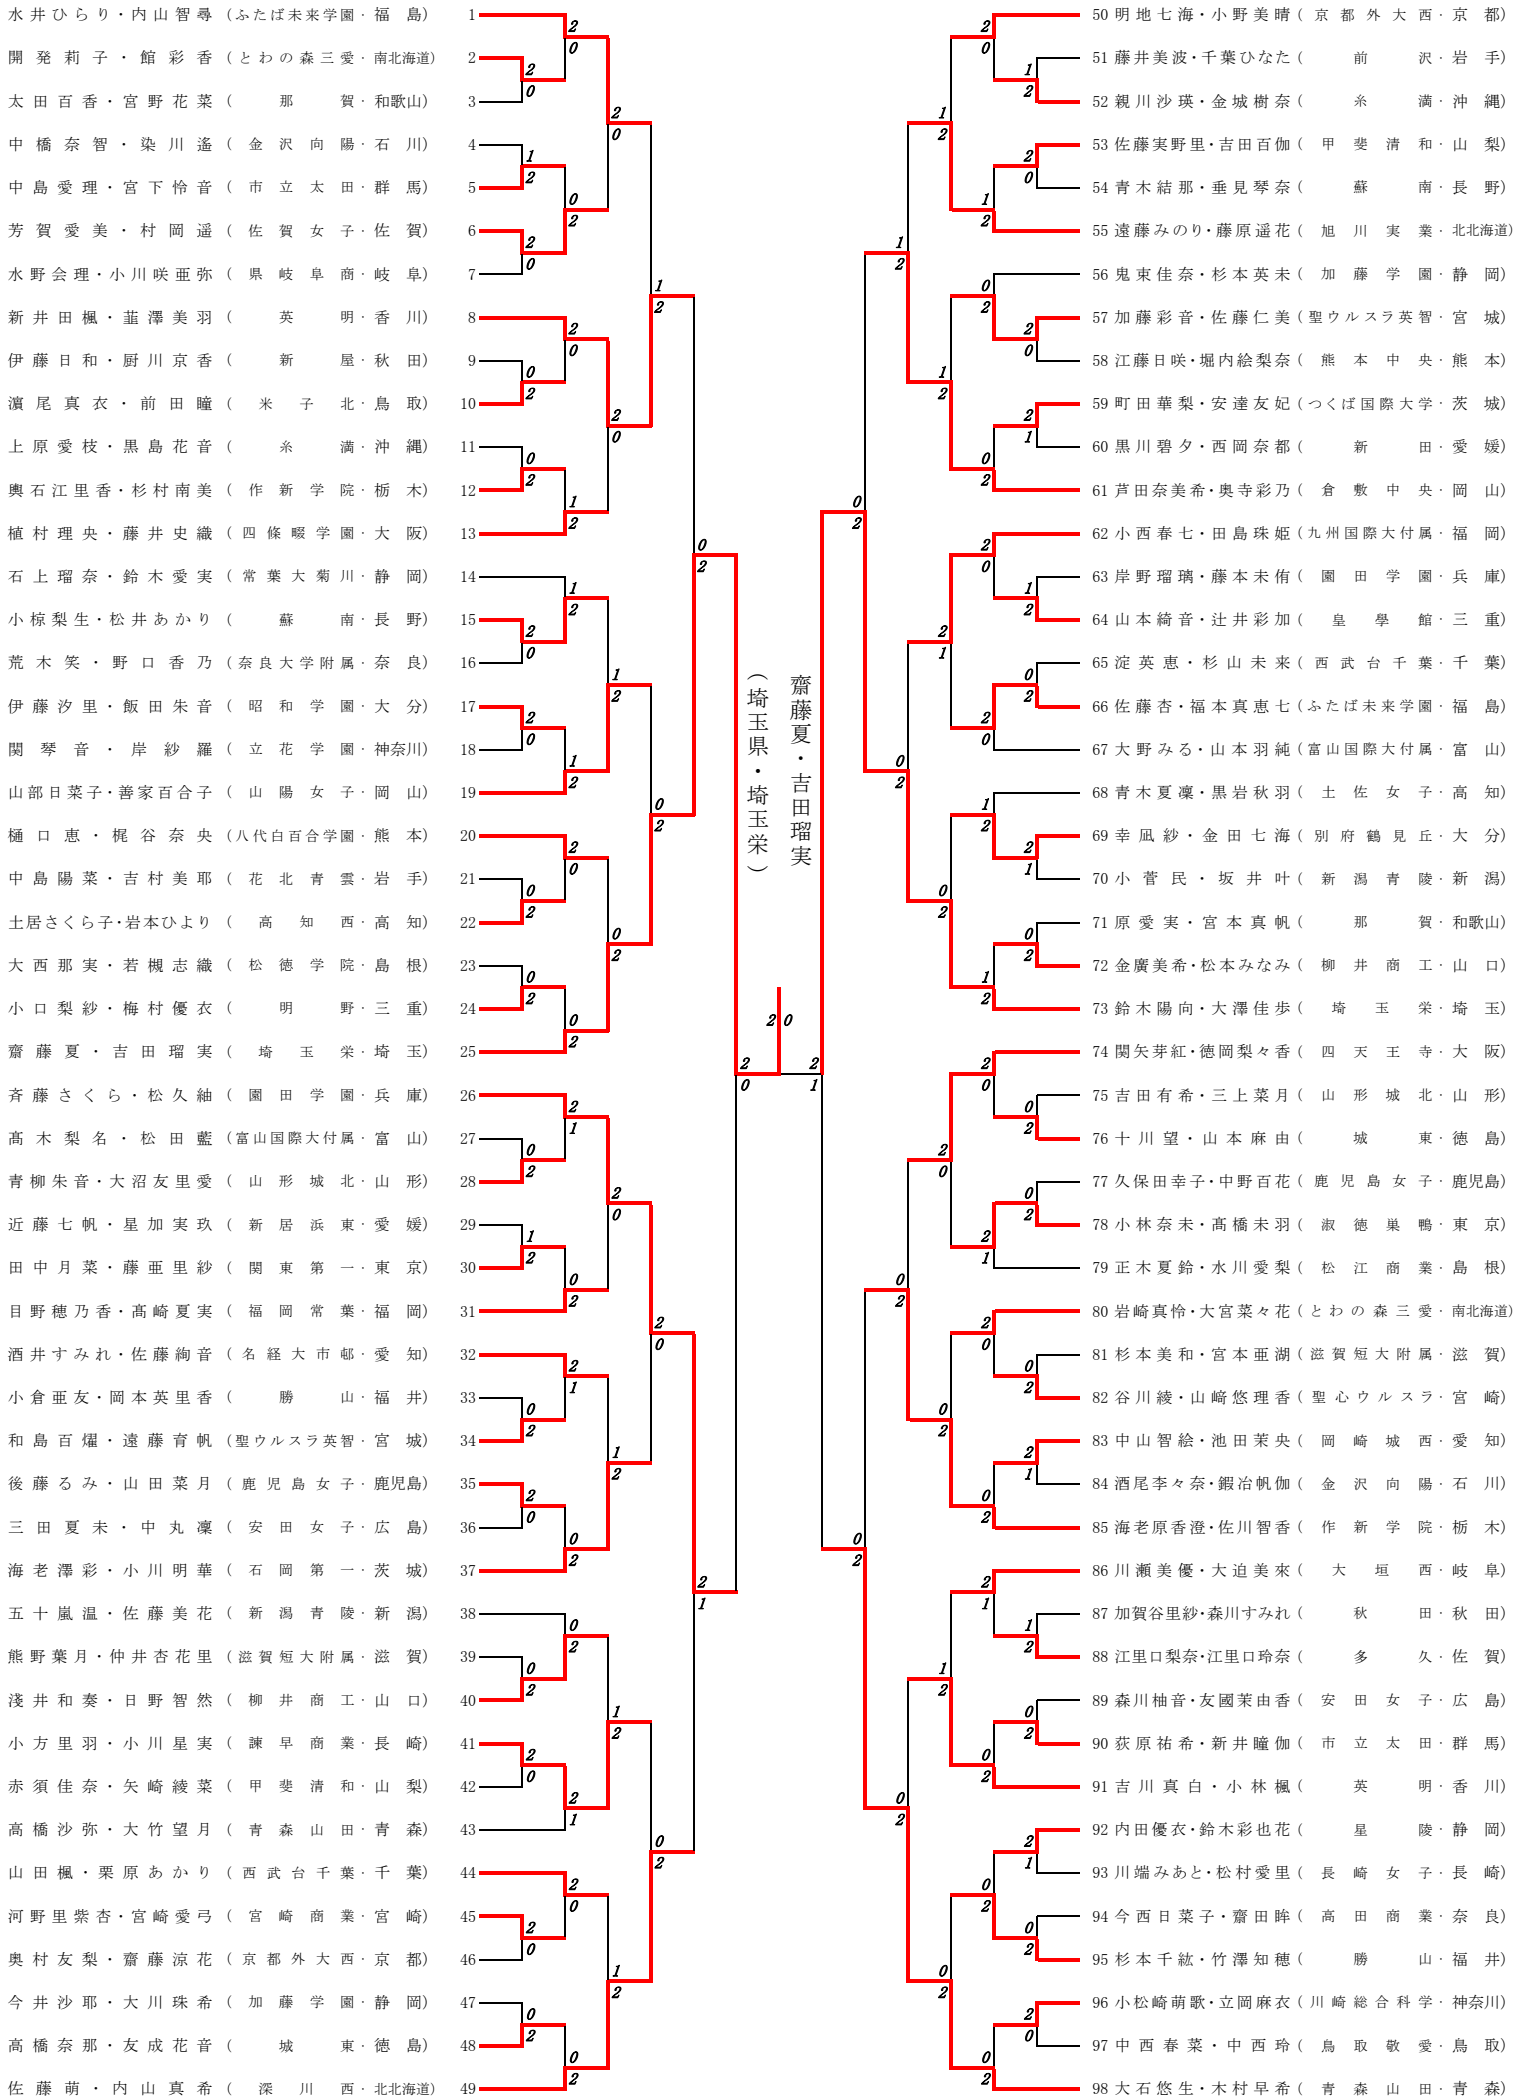

男子個人対抗 ダブルス組合わせ表 (BD-98)

女子個人対抗 ダブルス組合わせ表 (GD-98)

男子個人対抗 シングルス組み合わせ表 (BS-98)

女子個人対抗 シングルス組合わせ表 (GS-98)

2018年度 バドミントン：男子ダブルス： No. 1

No.	勝者名(チーム名)	スコア	敗者名(チーム名)	回戦
BD1	なかむらあいき・ひがしんたろう 中村 愛毅・東 慎太郎 唐津南(佐賀県)	2 23 - 25 21 - 13 21 - 15	1 たぐちだいき・ふじもとしゅんたろう 田口 大貴・藤元 竣太郎 秋田工業(秋田県)	1回戦
BD2	こばやしゆうと・すがわらゆうさく 小林 悠斗・菅原 優作 新発田南(新潟県)	2 21 - 13 21 - 18 -	0 さのだいち・じょうだいけいた 佐野 大地・上代 啓太 松徳学院(島根県)	1回戦
BD3	あらきなち・やがたけんたろう 荒木 那智・矢形 健太郎 皇學館(三重県)	2 21 - 18 21 - 16 -	0 なかたゆうき・ばばかずや 中田 悠貴・馬場 和哉 京都両洋(京都府)	1回戦
BD4	さいとうこうき・てらしまはやた 齋藤 晃輝・寺島 颯大 聖ウルスラ英智(宮城県)	2 21 - 16 21 - 16 -	0 ふかきこうや・たかはしかずま 深木 洸哉・高橋 一将 土佐(高知県)	1回戦
BD5	おおたにりき・いまじょうこうき 大谷 璃輝・今城 光稀 比叡山(滋賀県)	2 21 - 15 15 - 21 21 - 17	1 さとうけん・おのたいへい 佐藤 健・小野 泰平 川崎総合科学(神奈川県)	1回戦
BD6	おおはたりゆうへい・にへいくおん 大畑 龍平・仁平 玖央 帝京安積(福島県)	2 21 - 10 21 - 14 -	0 ながみねわたる・つくだせな 永岑 航・佃 征南 高松商業(香川県)	1回戦
BD7	ひろきしゅんすけ・ひらたひかる 廣木 俊輔・平田 輝 作新学院(栃木県)	2 21 - 18 21 - 15 -	0 おくだようすけ・おぎきゆうや 奥田 陽介・尾崎 友哉 金沢学院(石川県)	1回戦
BD8	あくねなおき・ひだきたける 阿久根 直輝・肥田木 武 九州国際大付属(福岡県)	2 21 - 11 21 - 10 -	0 いわもとりょうすけ・はやしたつし 岩本 竜介・林 龍 広島城北(広島県)	1回戦
BD9	いしいそうま・はたのまさき 石井 颯馬・畑野 真輝 奈良大学附属(奈良県)	2 21 - 19 21 - 10 -	0 いしおかりょう・こやまゆうと 石岡 凌・小山 悠斗 太田工業(群馬県)	1回戦
BD10	たきぐちゆうと・やまだりん 滝口 友士・山田 麟 瓊浦(長崎県)	2 22 - 20 17 - 21 21 - 14	1 ながいむさし・かわいのりたか 永井 武蔵・河合 則隆 神戸村野工業(兵庫県)	1回戦
BD11	あかきゆうすけ・えんどうれい 赤木 優佑・遠藤 黎 米沢工業(山形県)	2 14 - 21 21 - 6 21 - 18	1 もりしんのすけ・やすまたいち 森 心ノ丞・安間 太一 甲斐清和(山梨県)	1回戦
BD12	きむらゆうせい・かつまたせいあ 木村 優成・勝間田 聖亜 常総学院(茨城県)	2 21 - 19 15 - 21 21 - 19	1 まつむらりょう・うえだけんしろう 松村 諒・上田 健志郎 勝山(福井県)	1回戦
BD13	しんじょうあきと・やましろうや 新城 聡斗・山城 幸弥 沖縄水産(沖縄県)	2 21 - 13 21 - 13 -	0 みよしひろまさ・たていしひなた 三好 弘将・立石 陽向 城東(徳島県)	1回戦
BD14	こくぶとしひで・うめだゆうたろう 國分 俊秀・梅田 悠太郎 岡崎城西(愛知県)	2 13 - 21 21 - 10 21 - 12	1 ひろせあゆ・やまさきはると 廣瀬 歩海・山崎 悠翔 米子北(鳥取県)	1回戦
BD15	かいちひろ・みうらりんたろう 甲斐 千優・三浦 凜太郎 別府鶴見丘(大分県)	2 19 - 21 21 - 18 21 - 19	1 ふくだかい・ほそやゆうた 福田 翔惟・細谷 勇太 千葉敬愛(千葉県)	1回戦
BD16	くまがいゆうごう・うじひろと 熊谷 悠吾・宇治 大翔 長野商業(長野県)	2 20 - 22 21 - 8 21 - 17	1 たかはしゆうと・さとうまなか 高橋 優飛・佐藤 真心 前沢(岩手県)	1回戦
BD17	いわはしりょうすけ・かしのぎはやと 岩橋 稜典・柏木 颯 耐久(和歌山県)	2 21 - 11 21 - 17 -	0 みぞぐちこうへい・えがしらおうすけ 溝口 航平・江頭 桜空 淑徳巣鴨(東京都)	1回戦