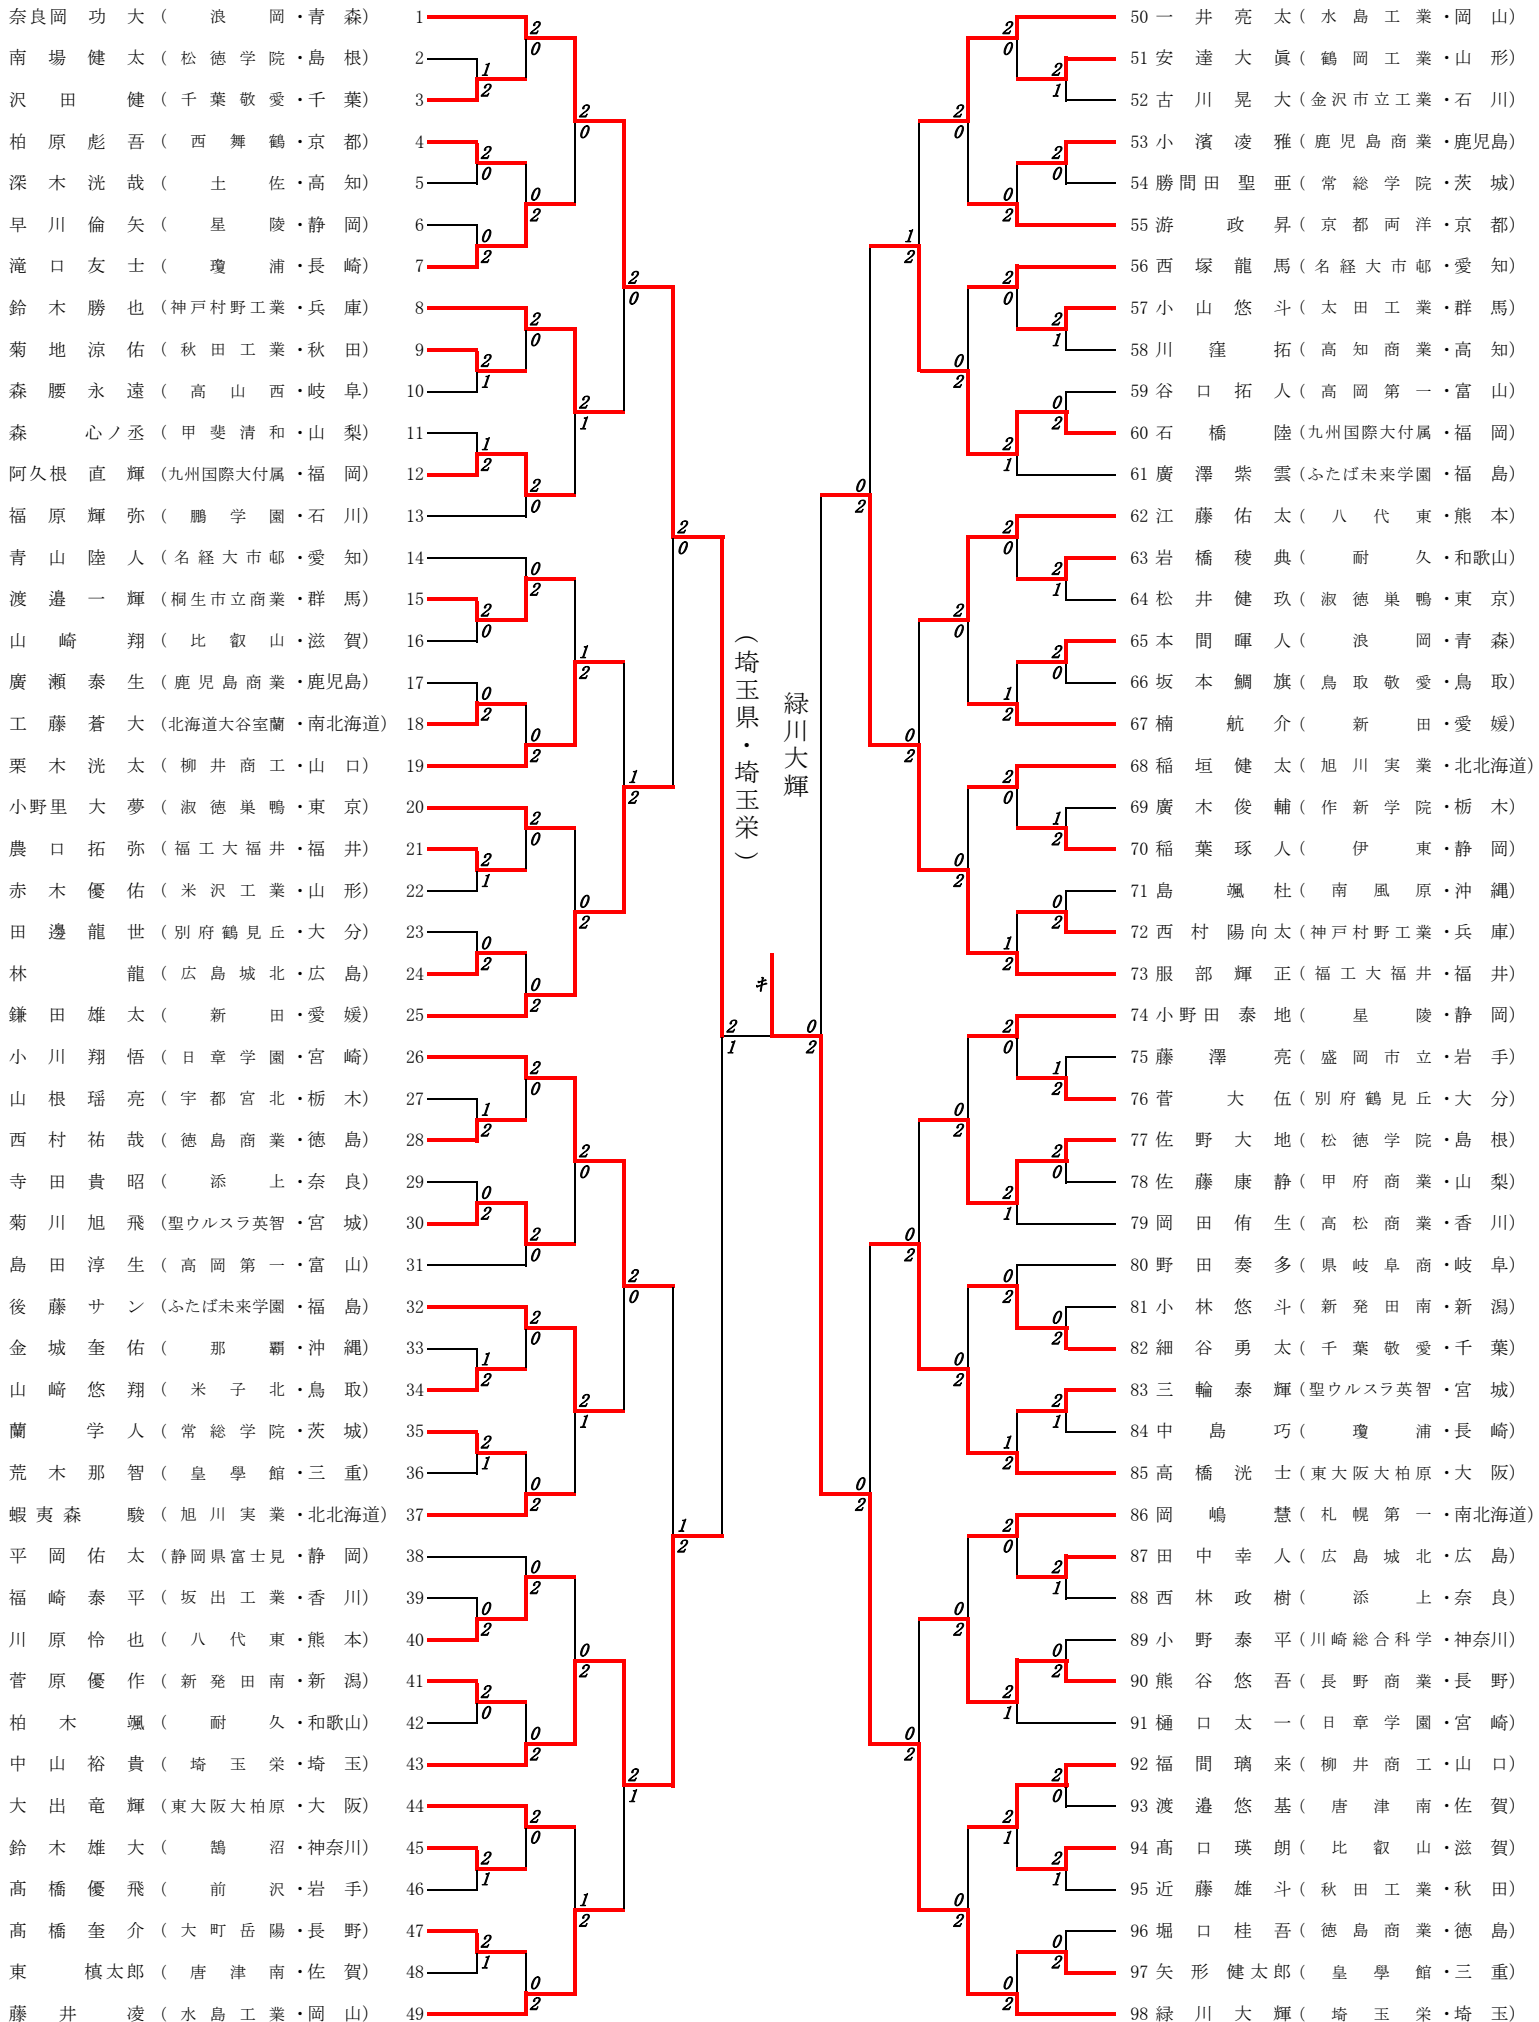

男子個人対抗 ダブルス組合わせ表 (BD-98)

女子個人対抗 ダブルス組合わせ表 (GD-98)

男子個人対抗 シングルス組み合わせ表 (BS-98)

女子個人対抗 シングルス組合わせ表 (GS-98)

2018年度 バドミントン：男子ダブルス： No. 1

No.	勝者名(チーム名)	スコア	敗者名(チーム名)	回戦
BD1	なかむらあいき・ひがしんたろう 中村 愛毅・東 慎太郎 唐津南(佐賀県)	2 23 - 25 21 - 13 21 - 15	1 たぐちだいき・ふじもとしゅんたろう 田口 大貴・藤元 竣太郎 秋田工業(秋田県)	1回戦
BD2	こばやしゆうと・すがわらゆうさく 小林 悠斗・菅原 優作 新発田南(新潟県)	2 21 - 13 21 - 18 -	0 さのだいち・じょうだいけいた 佐野 大地・上代 啓太 松徳学院(島根県)	1回戦
BD3	あらきなち・やがたけんたろう 荒木 那智・矢形 健太郎 皇學館(三重県)	2 21 - 18 21 - 16 -	0 なかたゆうき・ばばかずや 中田 悠貴・馬場 和哉 京都両洋(京都府)	1回戦
BD4	さいとうこうき・てらしまはやた 齋藤 晃輝・寺島 颯大 聖ウルスラ英智(宮城県)	2 21 - 16 21 - 16 -	0 ふかきこうや・たかはしかずま 深木 洸哉・高橋 一将 土佐(高知県)	1回戦
BD5	おおたにりき・いまじょうこうき 大谷 璃輝・今城 光稀 比叡山(滋賀県)	2 21 - 15 15 - 21 21 - 17	1 さとうけん・おのたいへい 佐藤 健・小野 泰平 川崎総合科学(神奈川県)	1回戦
BD6	おおはたりゆうへい・にへいくおん 大畑 龍平・仁平 玖央 帝京安積(福島県)	2 21 - 10 21 - 14 -	0 ながみねわたる・つくだせな 永岑 航・佃 征南 高松商業(香川県)	1回戦
BD7	ひろきしゅんすけ・ひらたひかる 廣木 俊輔・平田 輝 作新学院(栃木県)	2 21 - 18 21 - 15 -	0 おくだようすけ・おぎきゆうや 奥田 陽介・尾崎 友哉 金沢学院(石川県)	1回戦
BD8	あくねなおき・ひだきたける 阿久根 直輝・肥田木 武 九州国際大付属(福岡県)	2 21 - 11 21 - 10 -	0 いわもとりょうすけ・はやしたつし 岩本 竜介・林 龍 広島城北(広島県)	1回戦
BD9	いしいそうま・はたのまさき 石井 颯馬・畑野 真輝 奈良大学附属(奈良県)	2 21 - 19 21 - 10 -	0 いしおかりょう・こやまゆうと 石岡 凌・小山 悠斗 太田工業(群馬県)	1回戦
BD10	たきぐちゆうと・やまだりん 滝口 友士・山田 麟 瓊浦(長崎県)	2 22 - 20 17 - 21 21 - 14	1 ながいむさし・かわいのりたか 永井 武蔵・河合 則隆 神戸村野工業(兵庫県)	1回戦
BD11	あかきゆうすけ・えんどうれい 赤木 優佑・遠藤 黎 米沢工業(山形県)	2 14 - 21 21 - 6 21 - 18	1 もりしんのすけ・やすまたいち 森 心ノ丞・安間 太一 甲斐清和(山梨県)	1回戦
BD12	きむらゆうせい・かつまたせいあ 木村 優成・勝間田 聖亜 常総学院(茨城県)	2 21 - 19 15 - 21 21 - 19	1 まつむらりょう・うえだけんしろう 松村 諒・上田 健志郎 勝山(福井県)	1回戦
BD13	しんじょうあきと・やましろうや 新城 聡斗・山城 幸弥 沖縄水産(沖縄県)	2 21 - 13 21 - 13 -	0 みよしひろまさ・たていしひなた 三好 弘将・立石 陽向 城東(徳島県)	1回戦
BD14	こくぶとしひで・うめだゆうたろう 國分 俊秀・梅田 悠太郎 岡崎城西(愛知県)	2 13 - 21 21 - 10 21 - 12	1 ひろせあゆ・やまさきはると 廣瀬 歩海・山崎 悠翔 米子北(鳥取県)	1回戦
BD15	かいちひろ・みうらりんたろう 甲斐 千優・三浦 凜太郎 別府鶴見丘(大分県)	2 19 - 21 21 - 18 21 - 19	1 ふくだかい・ほそやゆうた 福田 翔惟・細谷 勇太 千葉敬愛(千葉県)	1回戦
BD16	くまがいゆうごう・うじひろと 熊谷 悠吾・宇治 大翔 長野商業(長野県)	2 20 - 22 21 - 8 21 - 17	1 たかはしゆうと・さとうまなか 高橋 優飛・佐藤 真心 前沢(岩手県)	1回戦
BD17	いわはしりょうすけ・かしのぎはやと 岩橋 稜典・柏木 颯 耐久(和歌山県)	2 21 - 11 21 - 17 -	0 みぞぐちこうへい・えがしらおうすけ 溝口 航平・江頭 桜空 淑徳巣鴨(東京都)	1回戦