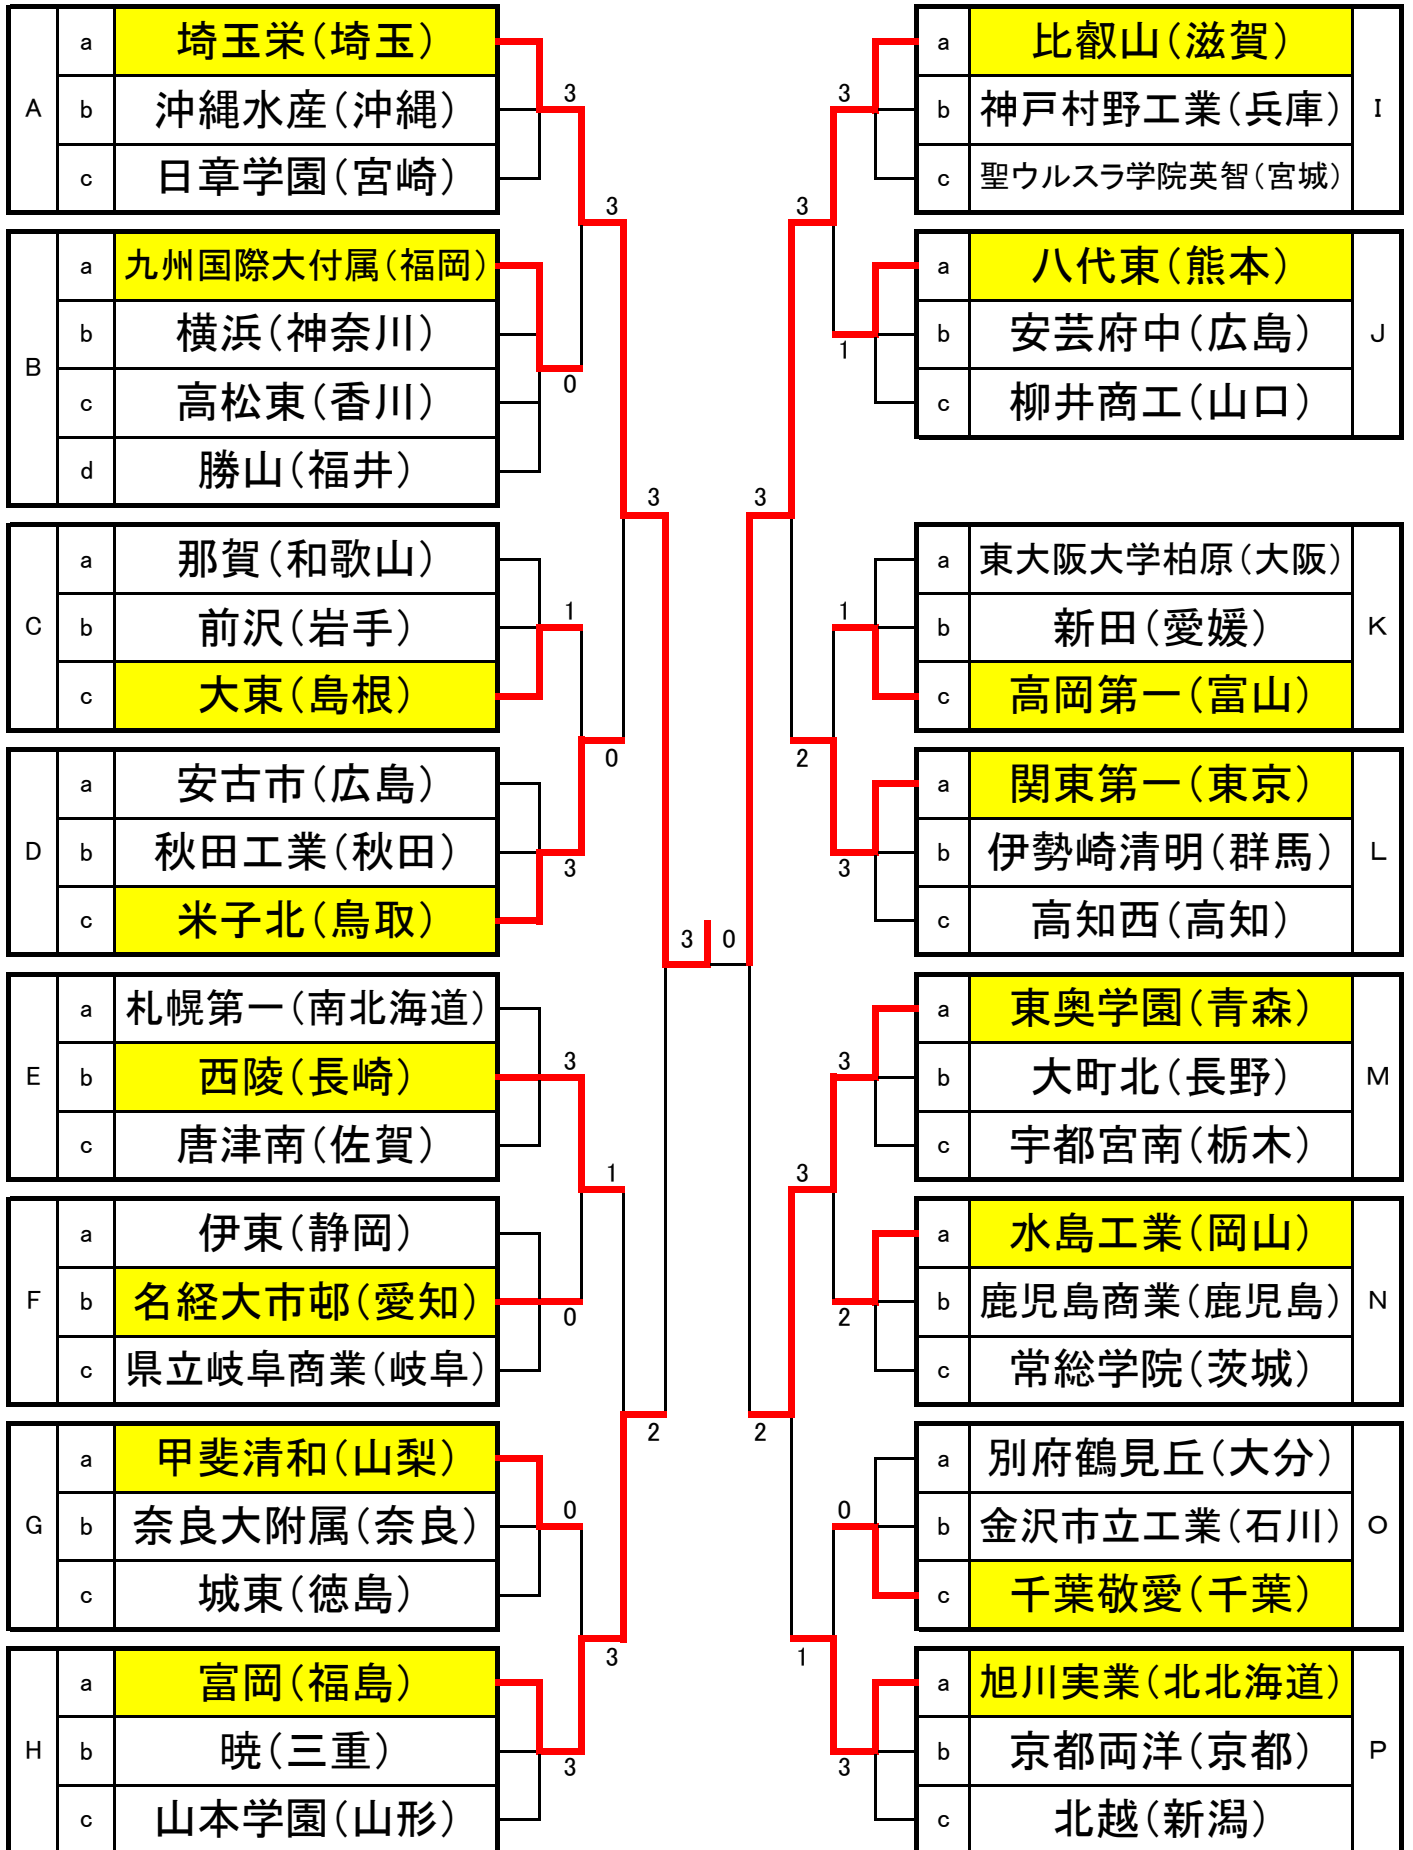

# 第40回記念全国高等学校選抜バドミントン大会(広島大会)

## 男子学校対抗戦(BT)

# 女子学校对抗戦(GT)