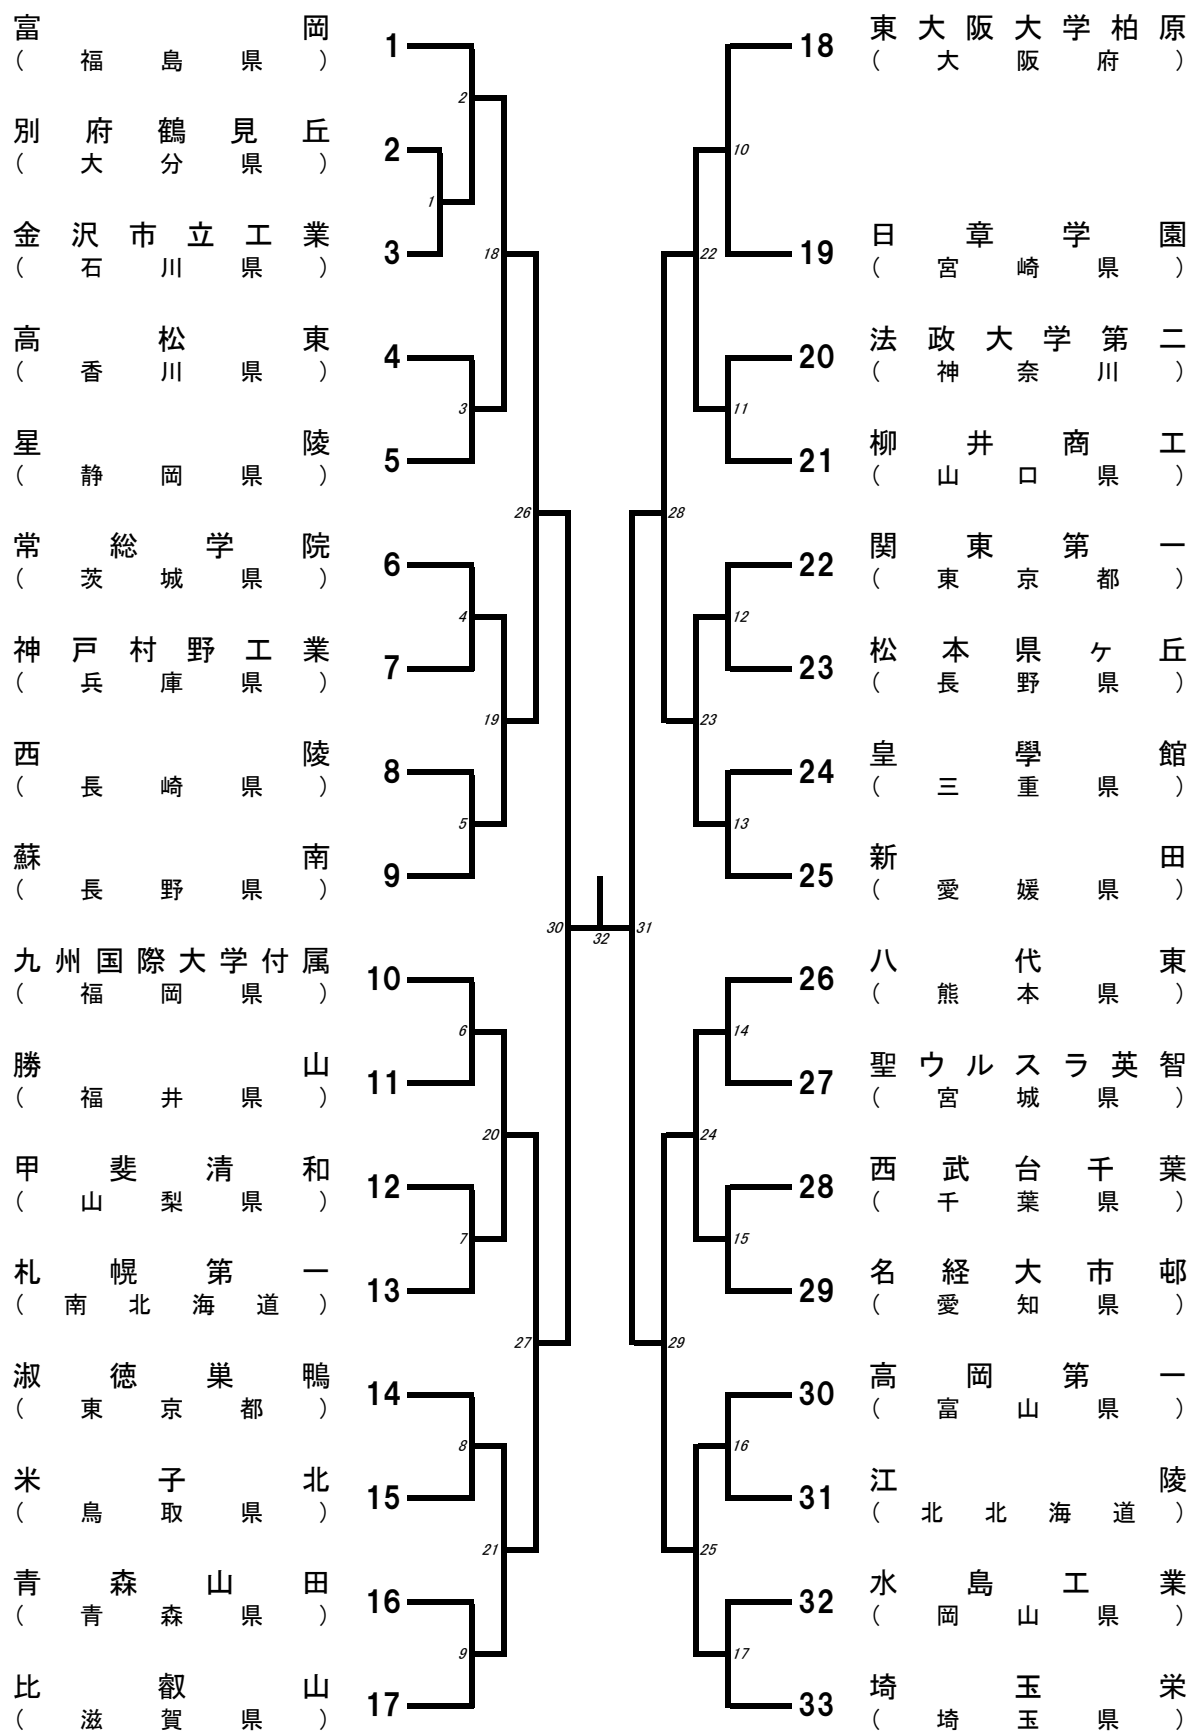

# 第42回 全国高等学校選抜バドミントン大会 男子学校対抗戦 (BT)

# 第42回 全国高等学校選抜バドミントン大会 女子学校対抗戦 (GT)

# 第42回 全国高等学校選抜バドミントン大会 男子ダブルス (BD)

# 第42回 全国高等学校選抜バドミントン大会 女子ダブルス (GD)