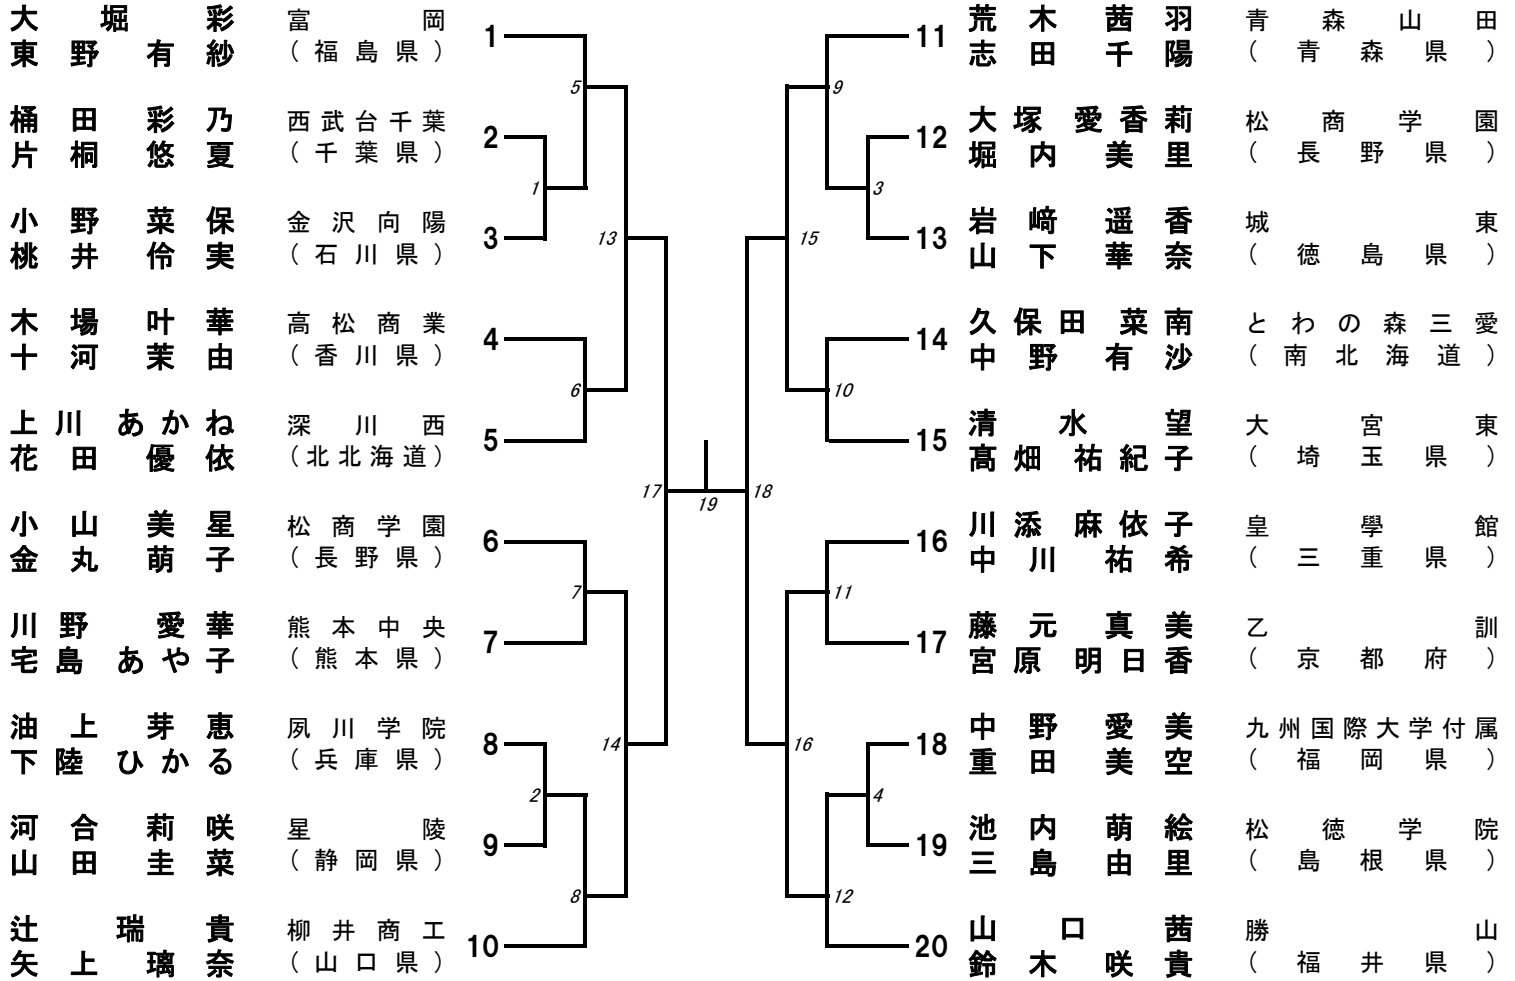

# 第42回 全国高等学校選抜バドミントン大会 男子学校対抗戦 (BT)

# 第42回 全国高等学校選抜バドミントン大会 女子学校対抗戦 (GT)

# 第42回 全国高等学校選抜バドミントン大会 男子ダブルス (BD)

# 第42回 全国高等学校選抜バドミントン大会 女子ダブルス (GD)