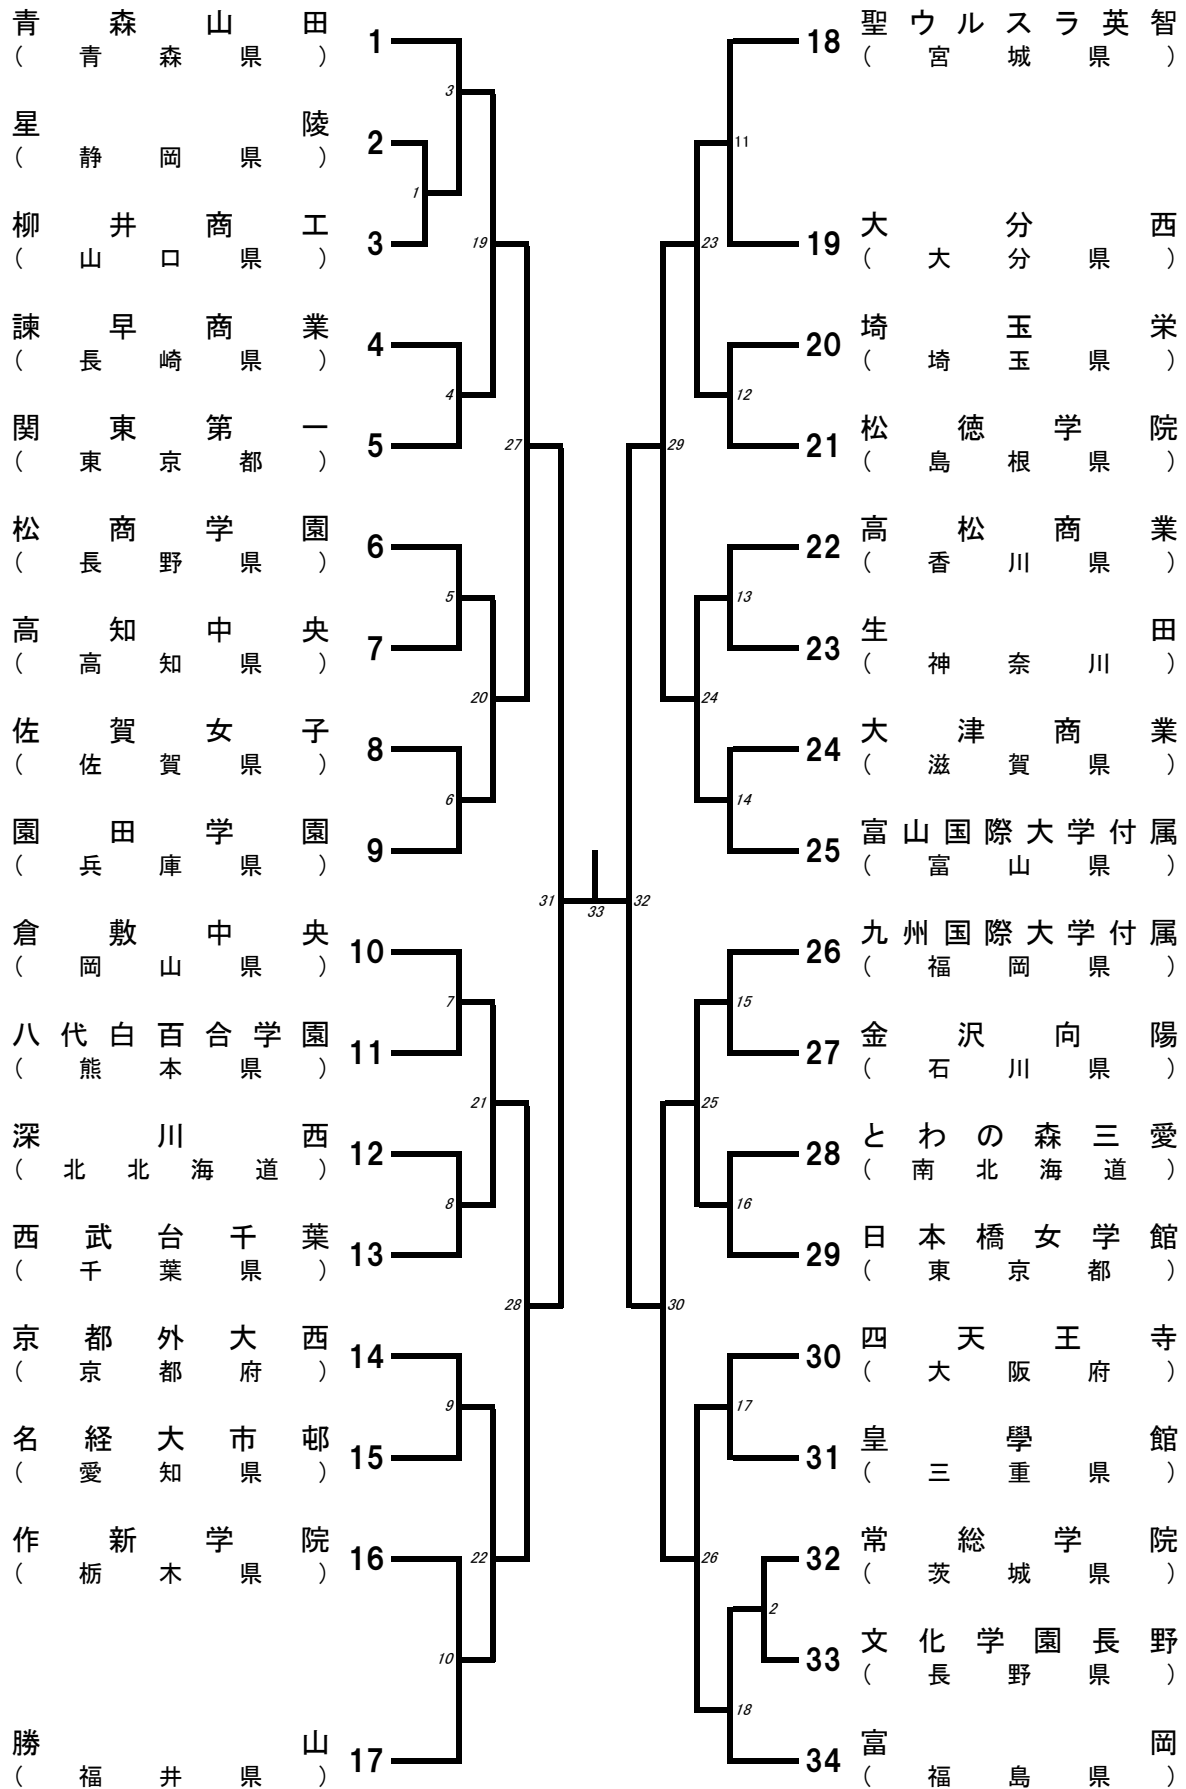

# 第42回 全国高等学校選抜バドミントン大会 男子学校対抗戦 (BT)

# 第42回 全国高等学校選抜バドミントン大会 女子学校対抗戦 (GT)

# 第42回 全国高等学校選抜バドミントン大会 男子ダブルス (BD)

# 第42回 全国高等学校選抜バドミントン大会 女子ダブルス (GD)