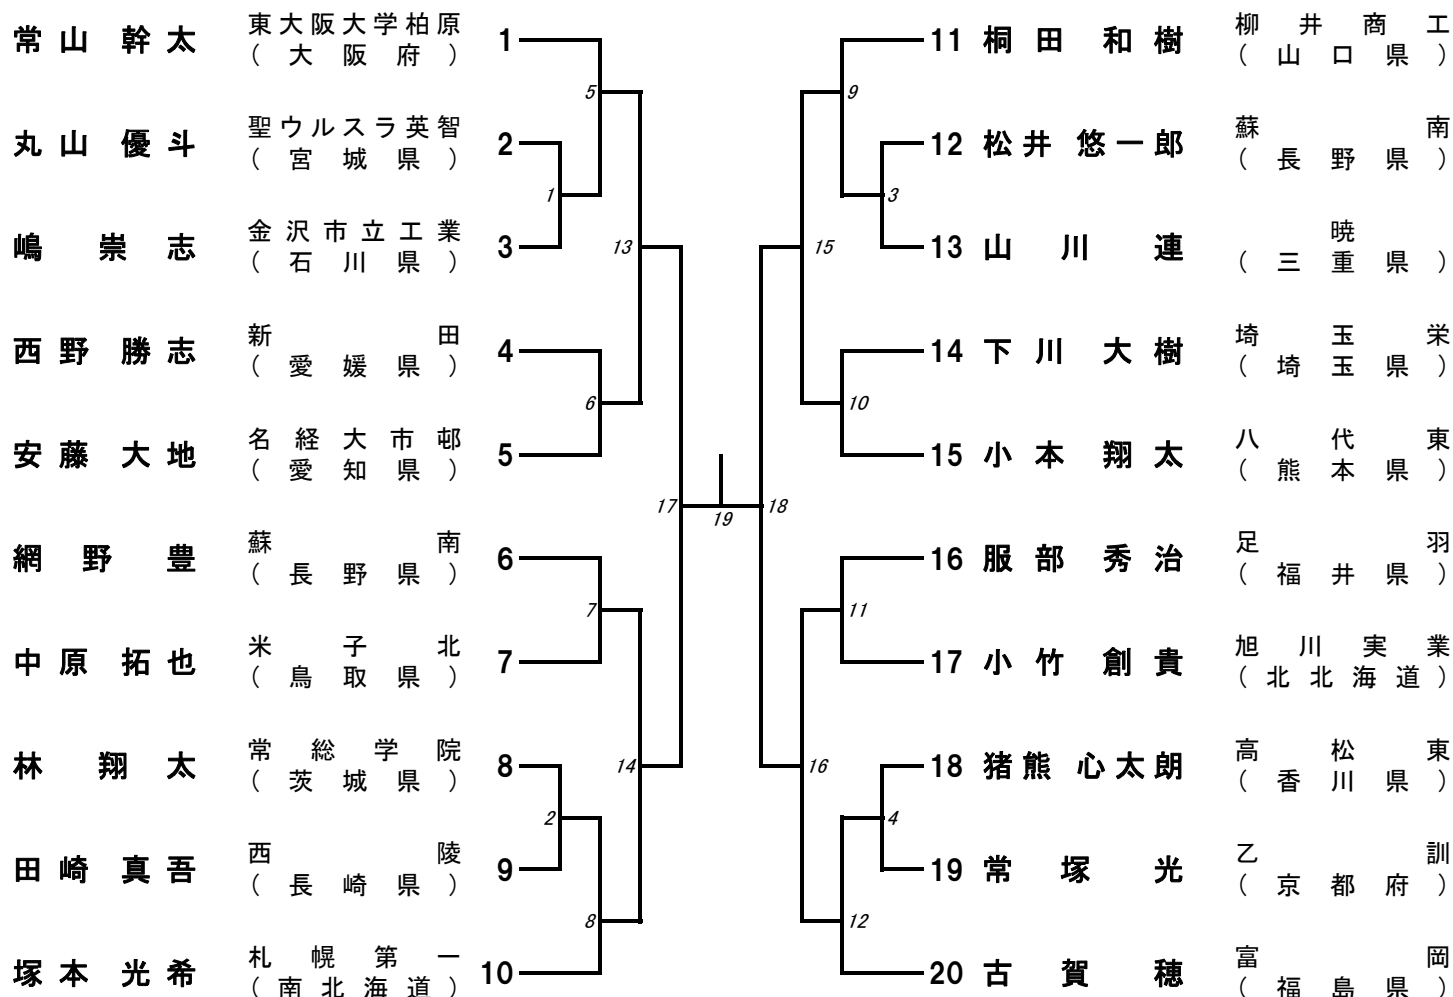

第42回 全国高等学校選抜バドミントン大会 男子シングルス (BS)