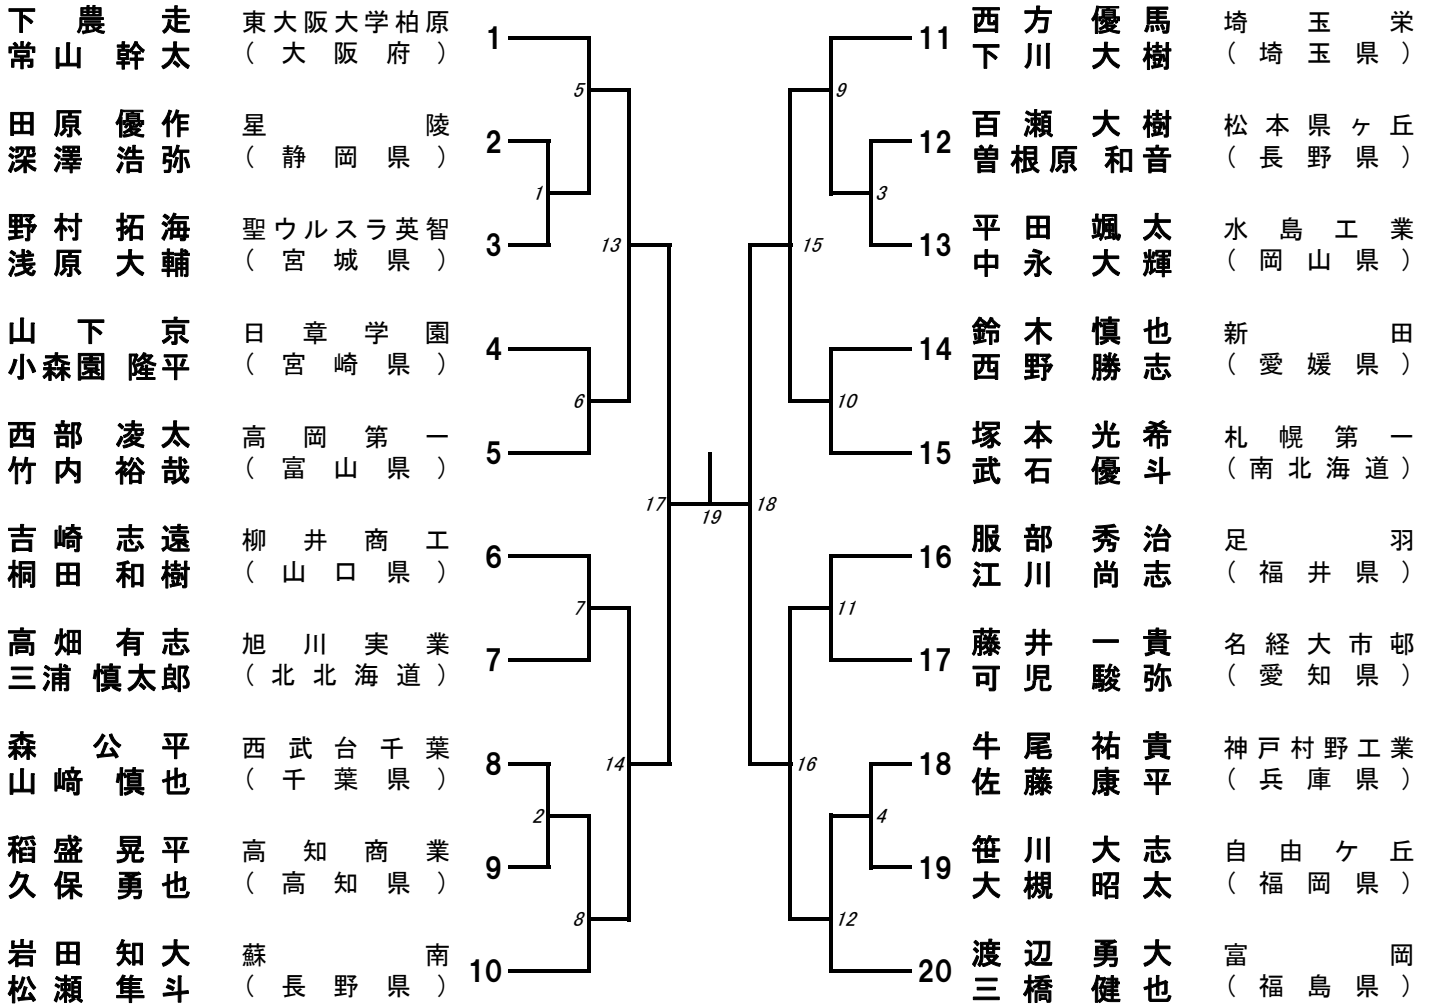

# 第42回 全国高等学校選抜バドミントン大会 男子学校対抗戦 (BT)

# 第42回 全国高等学校選抜バドミントン大会 女子学校対抗戦 (GT)

# 第42回 全国高等学校選抜バドミントン大会 男子ダブルス (BD)

# 第42回 全国高等学校選抜バドミントン大会 女子ダブルス (GD)