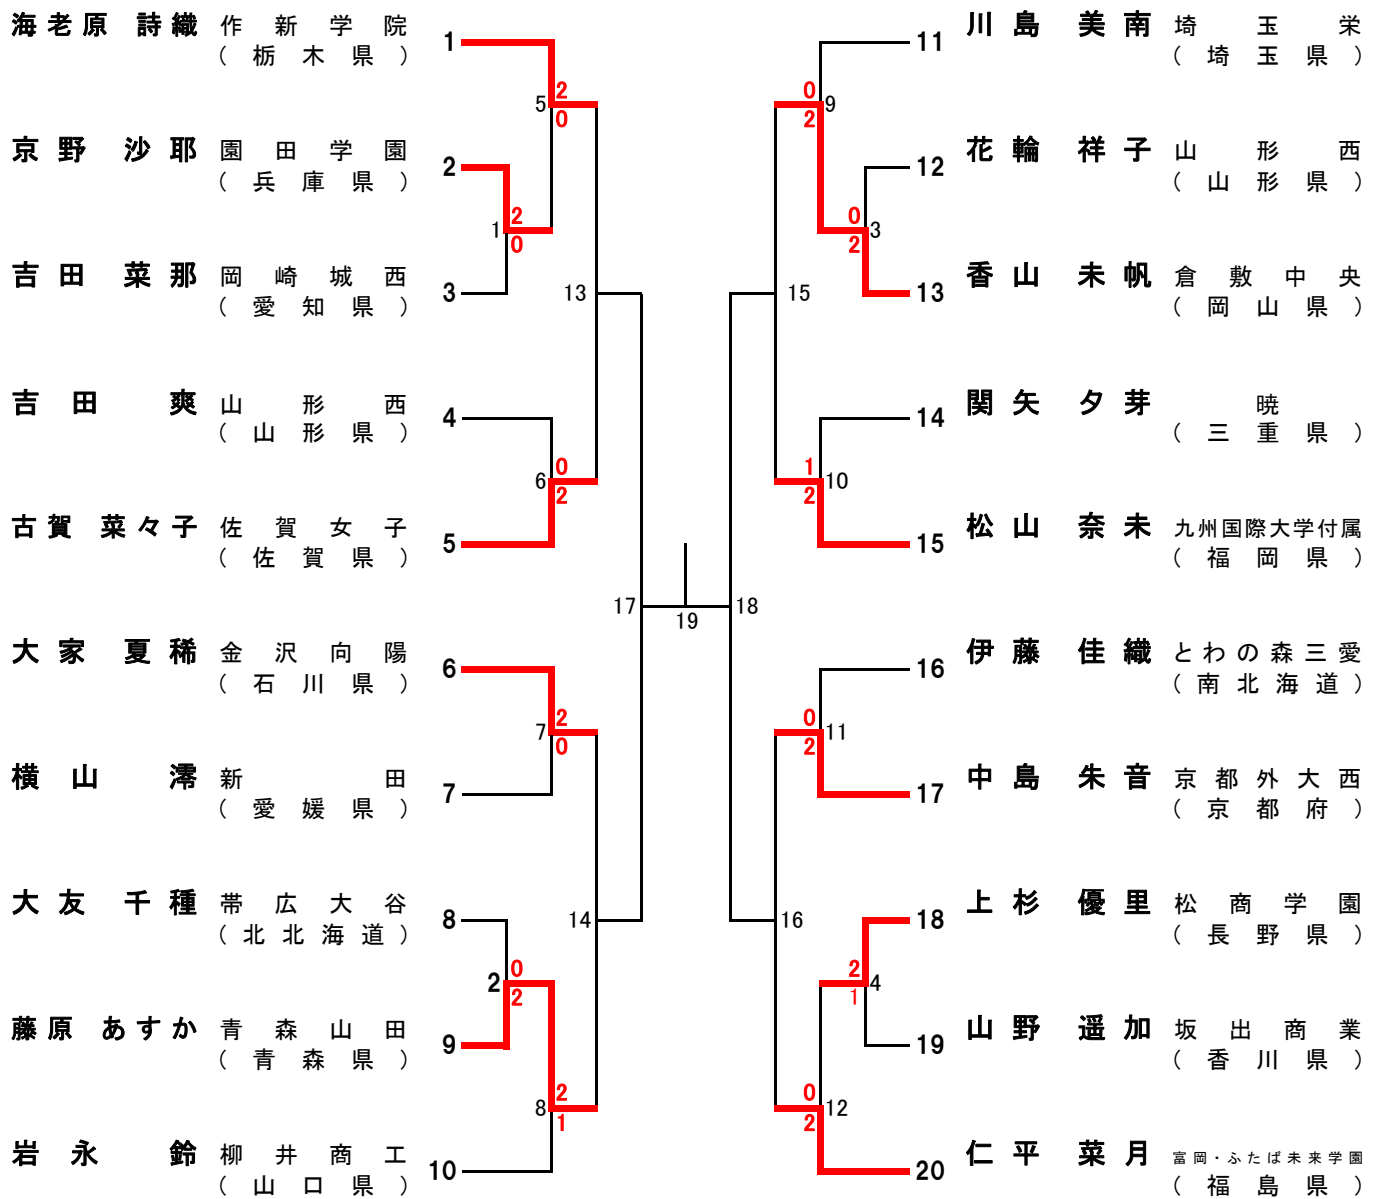

平成27年度 第44回 全国高等学校選抜バドミントン大会 女子シングルス (GS)

期 間 平成28年3月25日 (金) ~ 28日 (月)
会 場 鶴岡市小真木原総合運動公園 鶴岡市榎引総合スポーツセンター