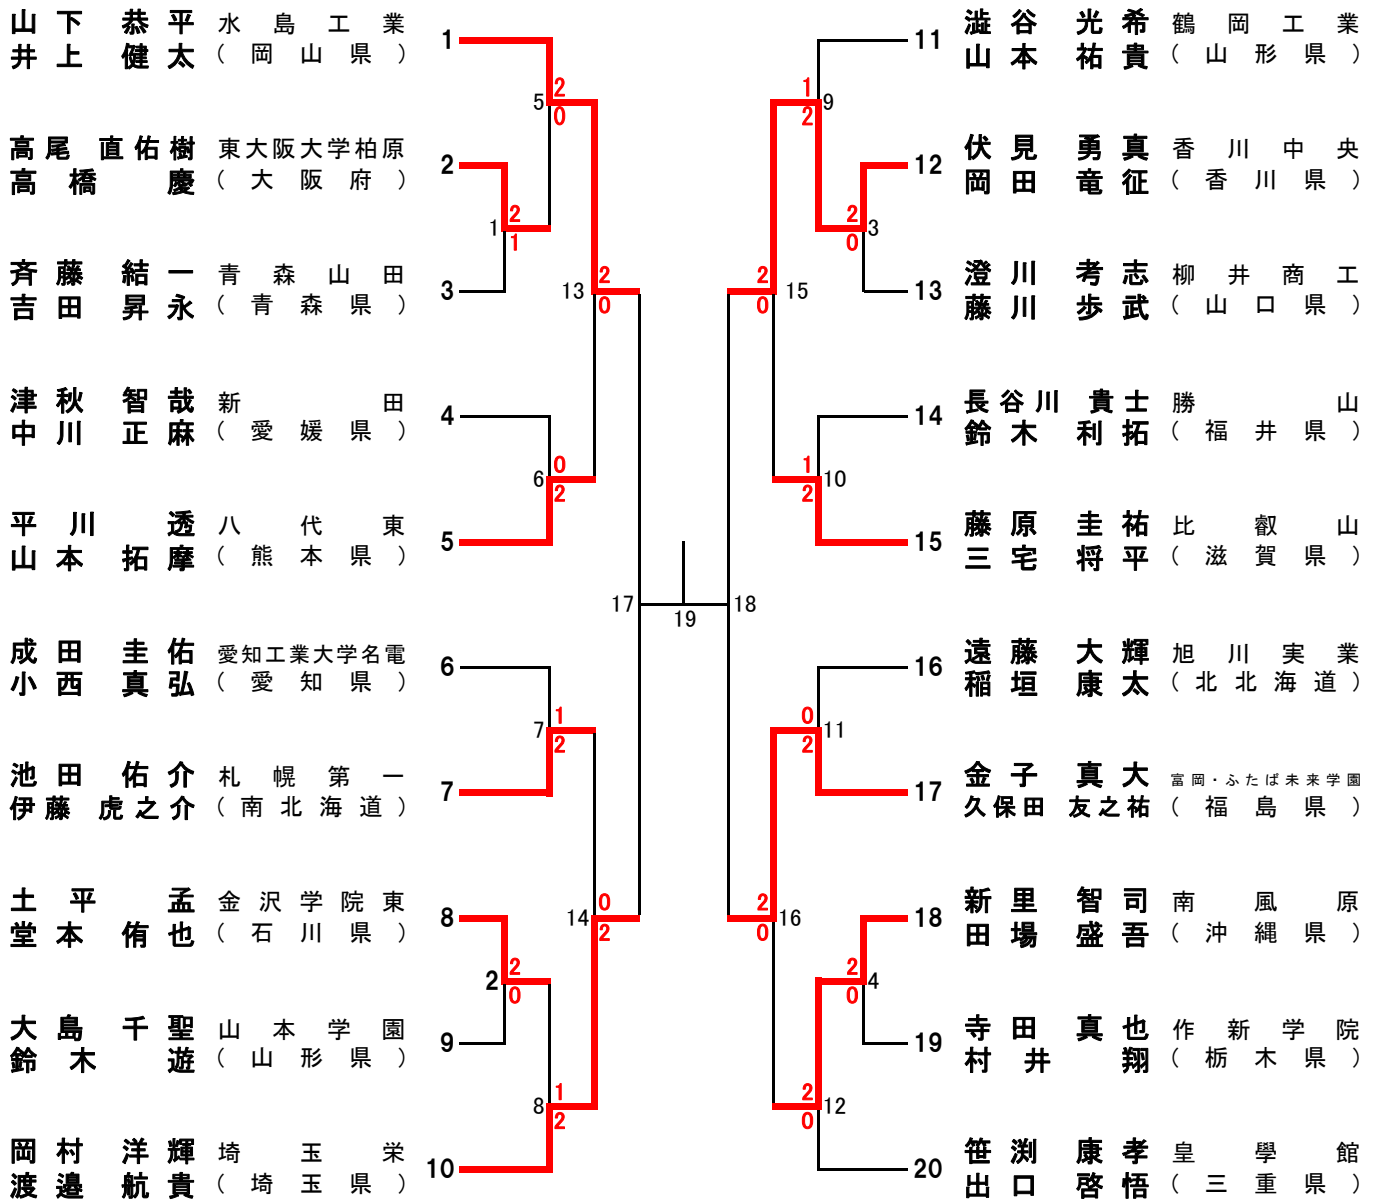

# 平成27年度 第44回 全国高等学校選抜バドミントン大会 男子ダブルス (BD)

期 間 平成28年3月25日 (金) ~ 28日 (月)  
会 場 鶴岡市小真木原総合運動公園 鶴岡市榊引総合スポーツセンター

# 平成27年度 第44回 全国高等学校選抜バドミントン大会 女子ダブルス (GD)

期 間 平成28年3月25日 (金) ~ 28日 (月)  
会 場 鶴岡市小真木原総合運動公園 鶴岡市榊引総合スポーツセンター