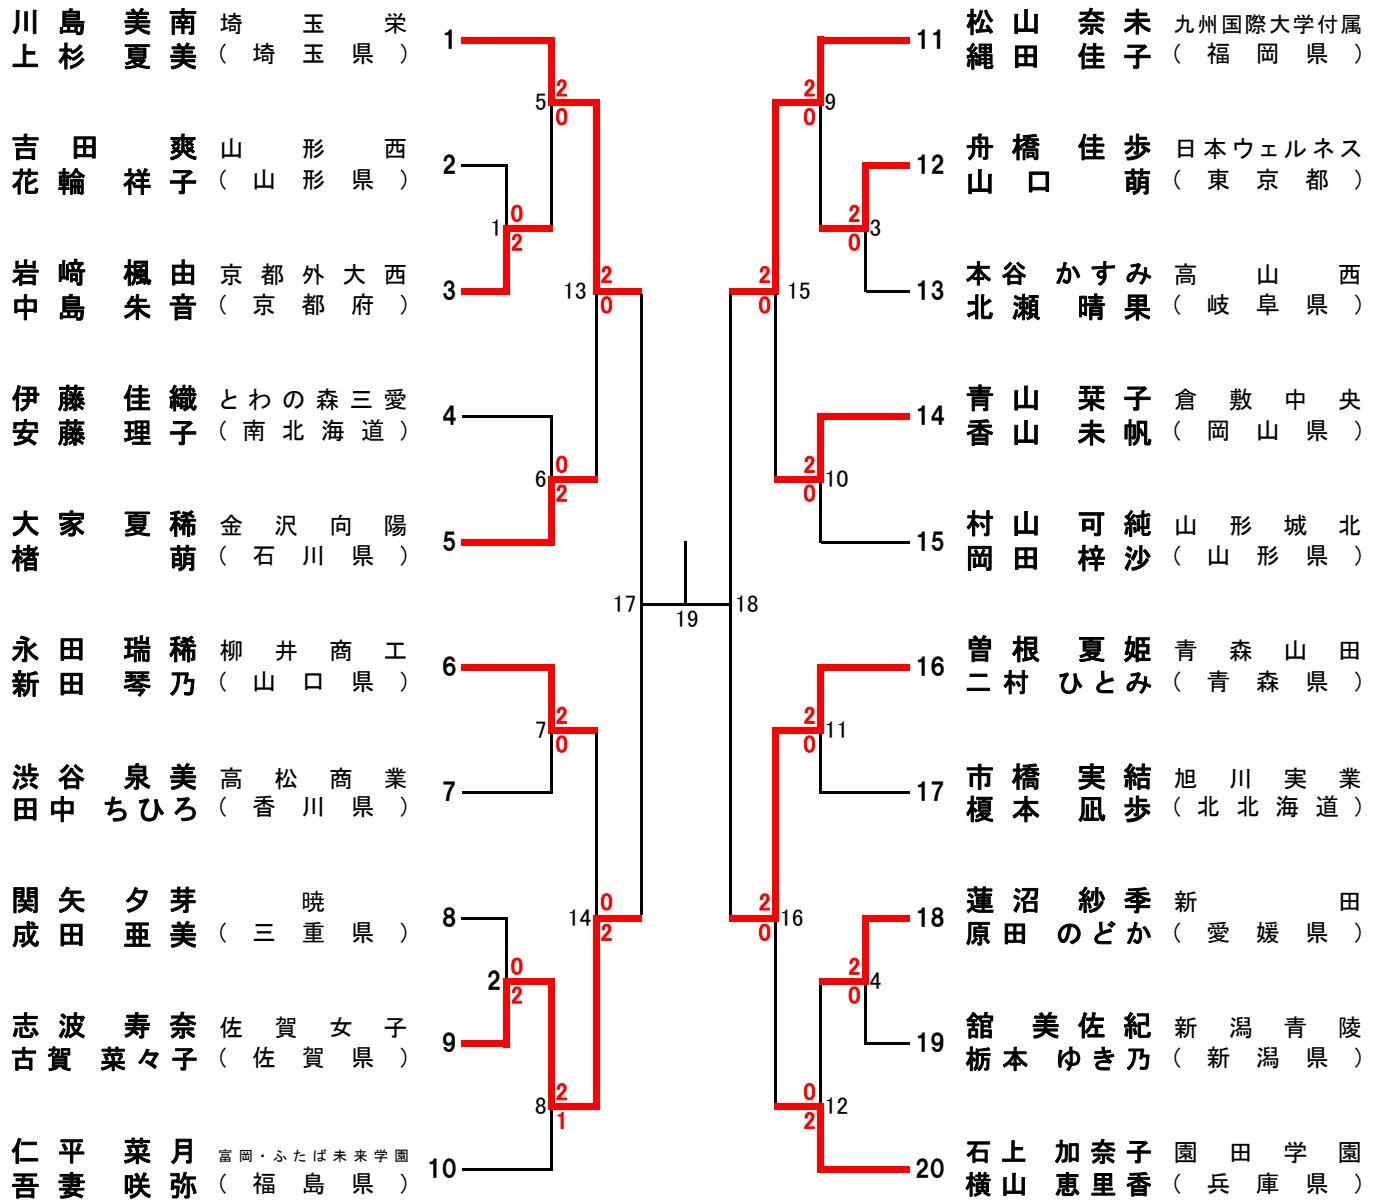

# 平成27年度 第44回 全国高等学校選抜バドミントン大会 男子ダブルス (BD)

期 間 平成28年3月25日 (金) ~ 28日 (月)  
会 場 鶴岡市小真木原総合運動公園 鶴岡市榊引総合スポーツセンター

# 平成27年度 第44回 全国高等学校選抜バドミントン大会 女子ダブルス (GD)

期 間 平成28年3月25日 (金) ~ 28日 (月)  
会 場 鶴岡市小真木原総合運動公園 鶴岡市榊引総合スポーツセンター