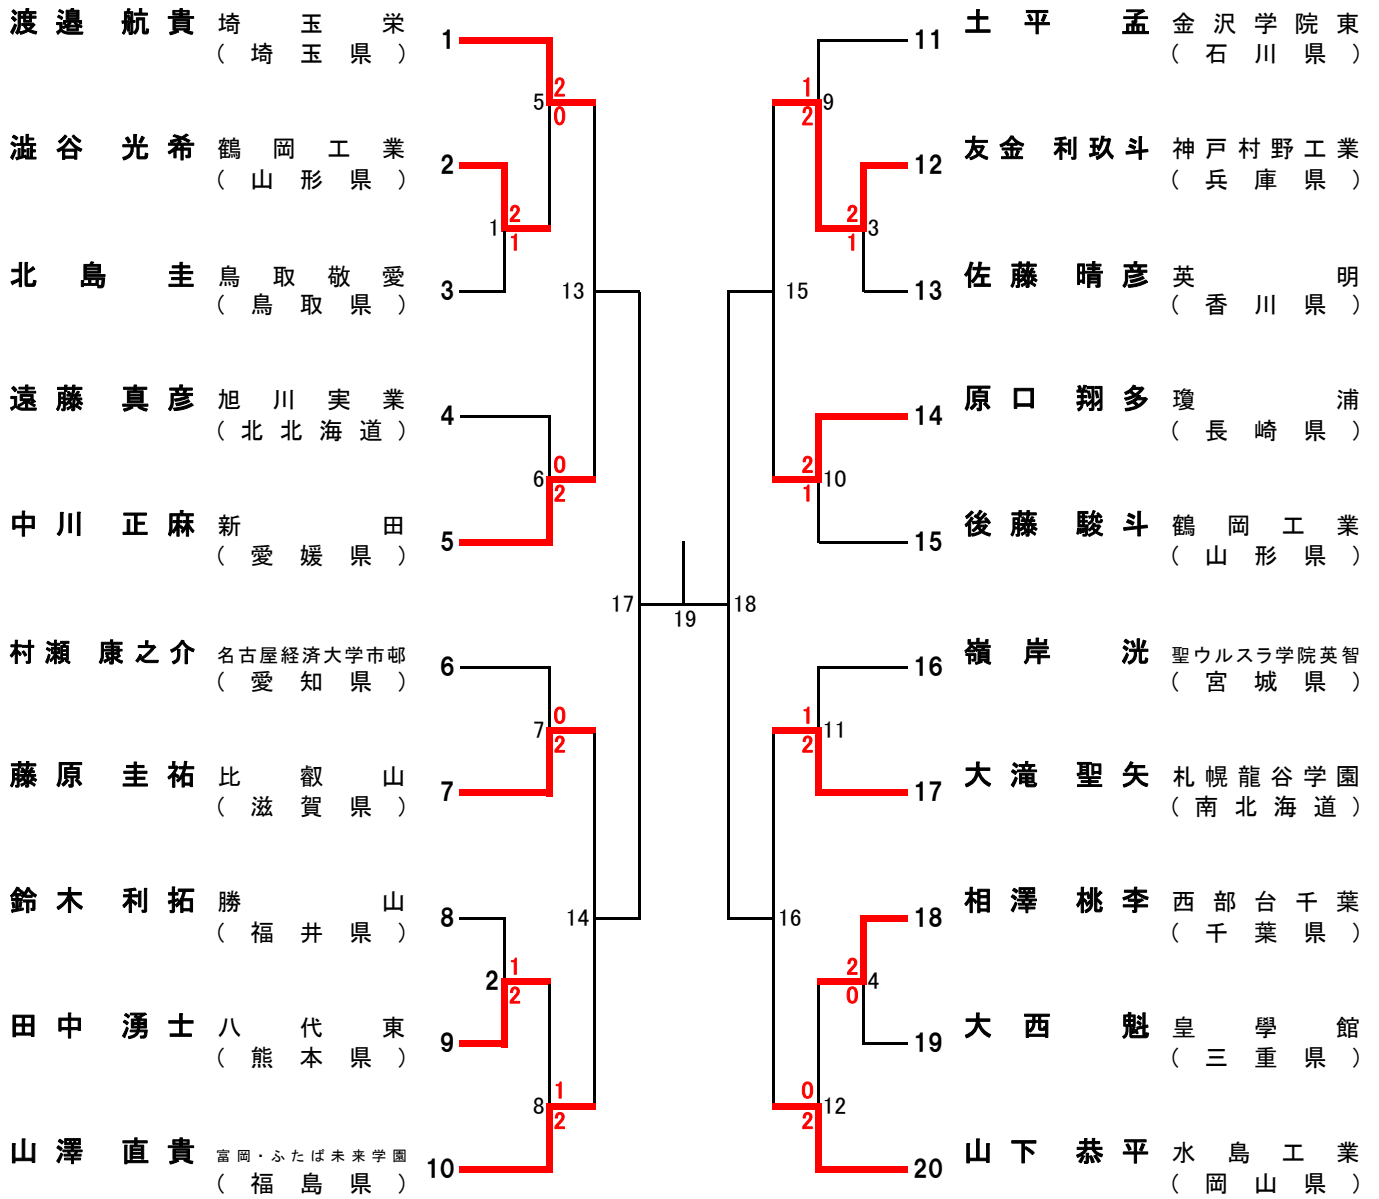

# 平成27年度 第44回 全国高等学校選抜バドミントン大会 男子ダブルス (BD)

期 間 平成28年3月25日 (金) ~ 28日 (月)  
会 場 鶴岡市小真木原総合運動公園 鶴岡市榊引総合スポーツセンター

# 平成27年度 第44回 全国高等学校選抜バドミントン大会 女子ダブルス (GD)

期 間 平成28年3月25日 (金) ~ 28日 (月)  
会 場 鶴岡市小真木原総合運動公園 鶴岡市榊引総合スポーツセンター

# 平成27年度 第44回 全国高等学校選抜バドミントン大会 男子シングルス (BS)

期 間 平成28年3月25日(金)～28日(月)  
会 場 鶴岡市小真木原総合運動公園 鶴岡市榊引総合スポーツセンター