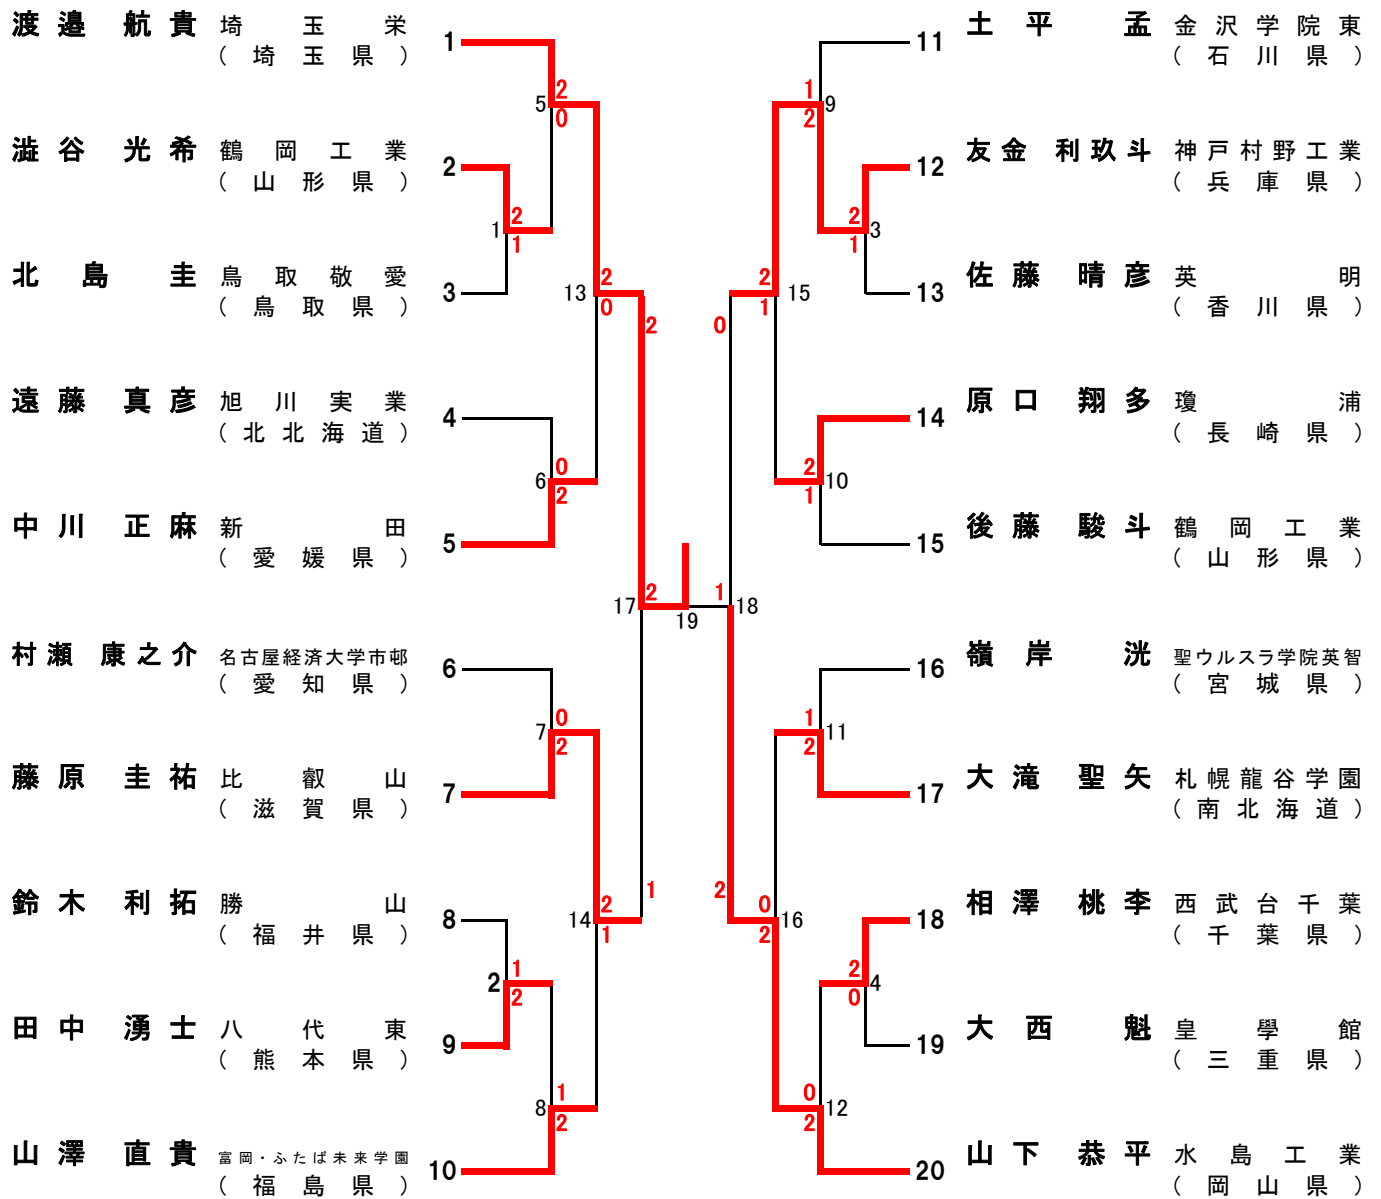

平成27年度 第44回 全国高等学校選抜バドミントン大会 男子ダブルス (BD)

期 間 平成28年3月25日 (金) ~ 28日 (月)
会 場 鶴岡市小真木原総合運動公園 鶴岡市榊引総合スポーツセンター

平成27年度 第44回 全国高等学校選抜バドミントン大会 女子ダブルス (GD)

期 間 平成28年3月25日 (金) ~ 28日 (月)
会 場 鶴岡市小真木原総合運動公園 鶴岡市榎引総合スポーツセンター

平成27年度 第44回 全国高等学校選抜バドミントン大会 男子シングルス (BS)

期 間 平成28年3月25日(金)～28日(月)
会 場 鶴岡市小真木原総合運動公園 鶴岡市榊引総合スポーツセンター

平成27年度 第44回 全国高等学校選抜バドミントン大会 女子シングルス (GS)

期 間 平成28年3月25日 (金) ~ 28日 (月)
会 場 鶴岡市小真木原総合運動公園 鶴岡市榊引総合スポーツセンター

男子ダブルス 結果

1 回 戦	BD 1	高尾 直佑樹・高橋 慶 東大阪大学柏原 (大阪府)	2	21 - 19 16 - 21 21 - 14	1	齋藤 結一・吉田 昇永 青森山田 (青森県)
	BD 2	土平 孟・堂本 侑也 金沢学院東 (石川県)	2	21 - 13 21 - 15 -	0	大島 千聖・鈴木 遊 山本学園 (山形県)
	BD 3	伏見 勇真・岡田 竜征 香川中央 (香川県)	2	21 - 9 21 - 9 -	0	澄川 考志・藤川 歩武 柳井商工 (山口県)
	BD 4	新里 智司・田場 盛吾 南風原 (沖縄県)	2	21 - 17 21 - 15 -	0	寺田 真也・村井 翔 作新学院 (栃木県)