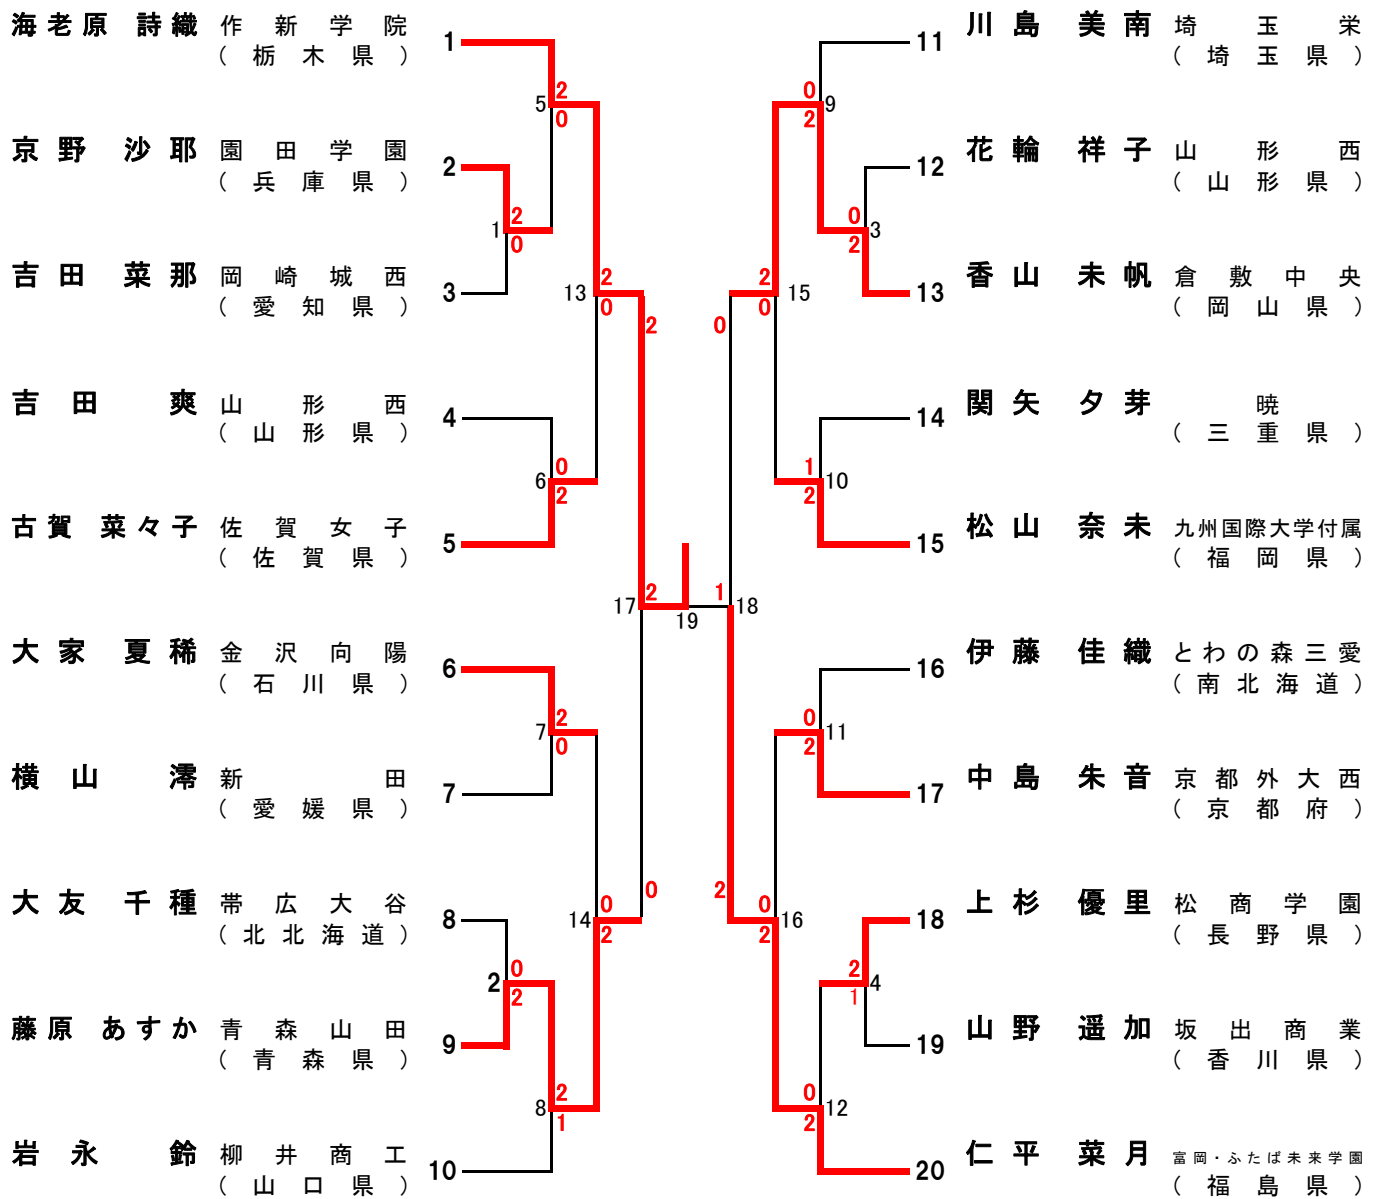

平成27年度 第44回 全国高等学校選抜バドミントン大会 男子ダブルス (BD)

期 間 平成28年3月25日 (金) ~ 28日 (月)
会 場 鶴岡市小真木原総合運動公園 鶴岡市榊引総合スポーツセンター

平成27年度 第44回 全国高等学校選抜バドミントン大会 女子ダブルス (GD)

期 間 平成28年3月25日 (金) ~ 28日 (月)
会 場 鶴岡市小真木原総合運動公園 鶴岡市榎引総合スポーツセンター

平成27年度 第44回 全国高等学校選抜バドミントン大会 男子シングルス (BS)

期 間 平成28年3月25日(金)～28日(月)
会 場 鶴岡市小真木原総合運動公園 鶴岡市榊引総合スポーツセンター

平成27年度 第44回 全国高等学校選抜バドミントン大会 女子シングルス (GS)

期 間 平成28年3月25日 (金) ~ 28日 (月)
会 場 鶴岡市小真木原総合運動公園 鶴岡市榊引総合スポーツセンター

男子ダブルス 結果

1 回 戦	BD 1	高尾 直佑樹・高橋 慶 東大阪大学柏原 (大阪府)	2	21 - 19 16 - 21 21 - 14	1	齋藤 結一・吉田 昇永 青森山田 (青森県)
	BD 2	土平 孟・堂本 侑也 金沢学院東 (石川県)	2	21 - 13 21 - 15 -	0	大島 千聖・鈴木 遊 山本学園 (山形県)
	BD 3	伏見 勇真・岡田 竜征 香川中央 (香川県)	2	21 - 9 21 - 9 -	0	澄川 考志・藤川 歩武 柳井商工 (山口県)
	BD 4	新里 智司・田場 盛吾 南風原 (沖縄県)	2	21 - 17 21 - 15 -	0	寺田 真也・村井 翔 作新学院 (栃木県)