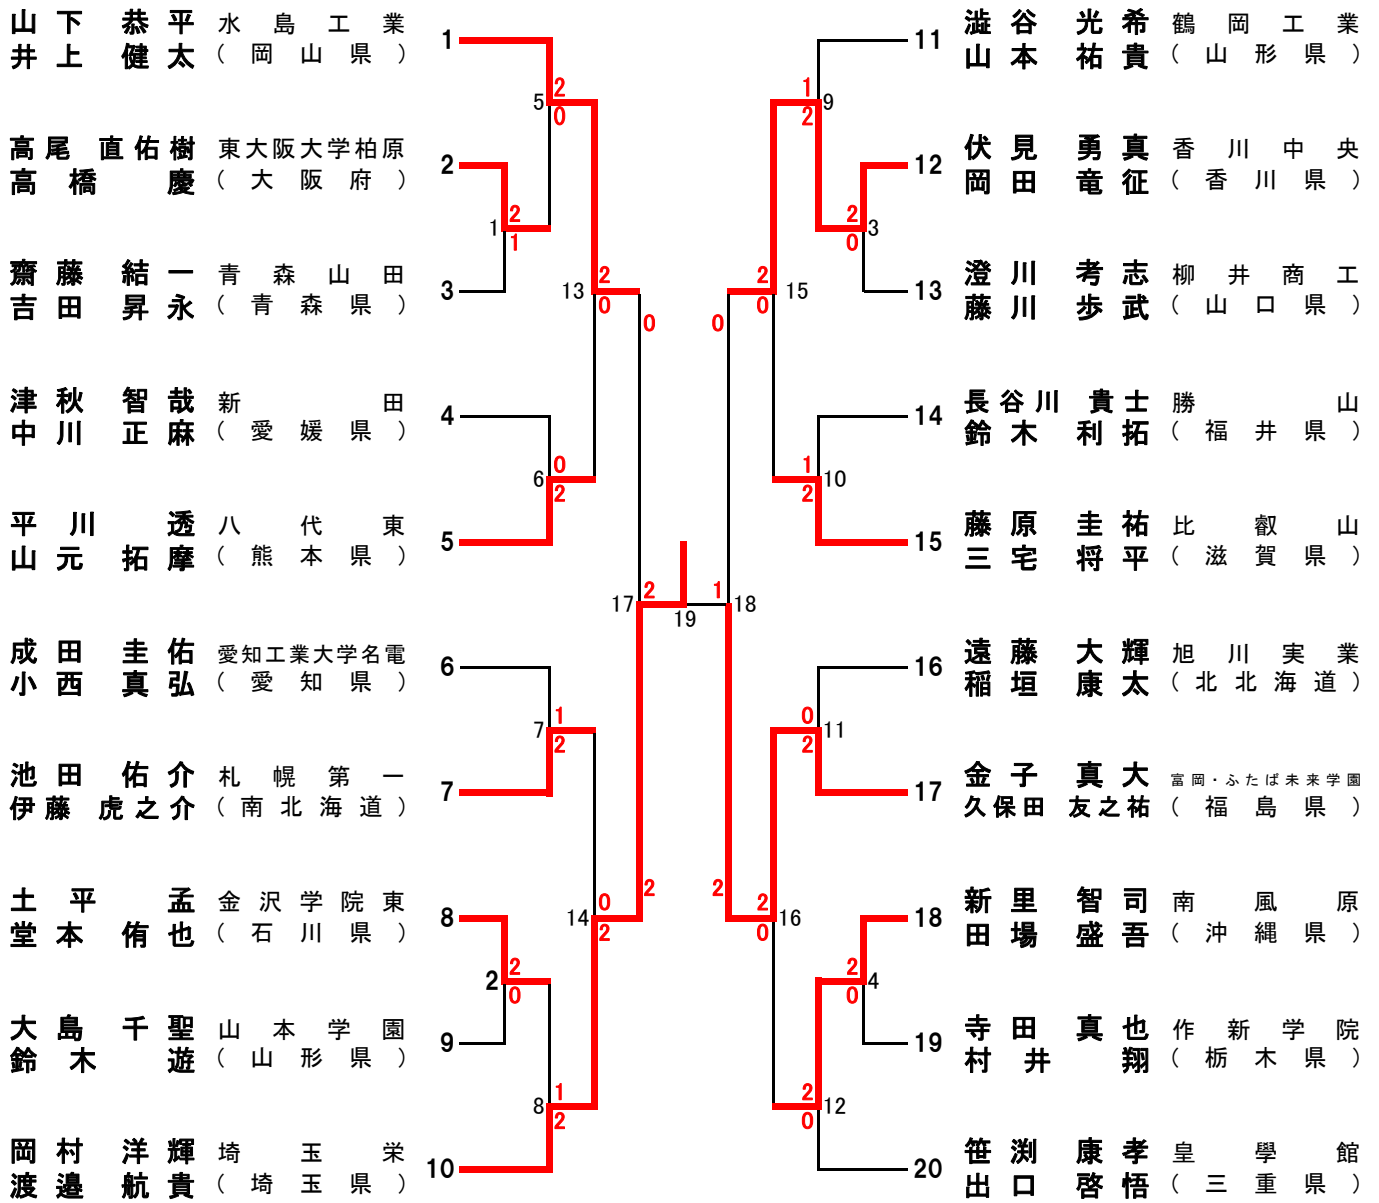

平成27年度 第44回 全国高等学校選抜バドミントン大会 男子ダブルス (BD)

期 間 平成28年3月25日 (金) ~ 28日 (月)
会 場 鶴岡市小真木原総合運動公園 鶴岡市榊引総合スポーツセンター

平成27年度 第44回 全国高等学校選抜バドミントン大会 女子ダブルス (GD)

期 間 平成28年3月25日 (金) ~ 28日 (月)
会 場 鶴岡市小真木原総合運動公園 鶴岡市榎引総合スポーツセンター

平成27年度 第44回 全国高等学校選抜バドミントン大会 男子シングルス (BS)

期 間 平成28年3月25日(金)～28日(月)
会 場 鶴岡市小真木原総合運動公園 鶴岡市榊引総合スポーツセンター

平成27年度 第44回 全国高等学校選抜バドミントン大会 女子シングルス (GS)

期 間 平成28年3月25日 (金) ~ 28日 (月)
会 場 鶴岡市小真木原総合運動公園 鶴岡市榊引総合スポーツセンター

男子ダブルス 結果

1 回 戦	BD 1	高尾 直佑樹・高橋 慶 東大阪大学柏原 (大阪府)	2	21 - 19 16 - 21 21 - 14	1	齋藤 結一・吉田 昇永 青森山田 (青森県)
	BD 2	土平 孟・堂本 侑也 金沢学院東 (石川県)	2	21 - 13 21 - 15 -	0	大島 千聖・鈴木 遊 山本学園 (山形県)
	BD 3	伏見 勇真・岡田 竜征 香川中央 (香川県)	2	21 - 9 21 - 9 -	0	澄川 考志・藤川 歩武 柳井商工 (山口県)
	BD 4	新里 智司・田場 盛吾 南風原 (沖縄県)	2	21 - 17 21 - 15 -	0	寺田 真也・村井 翔 作新学院 (栃木県)