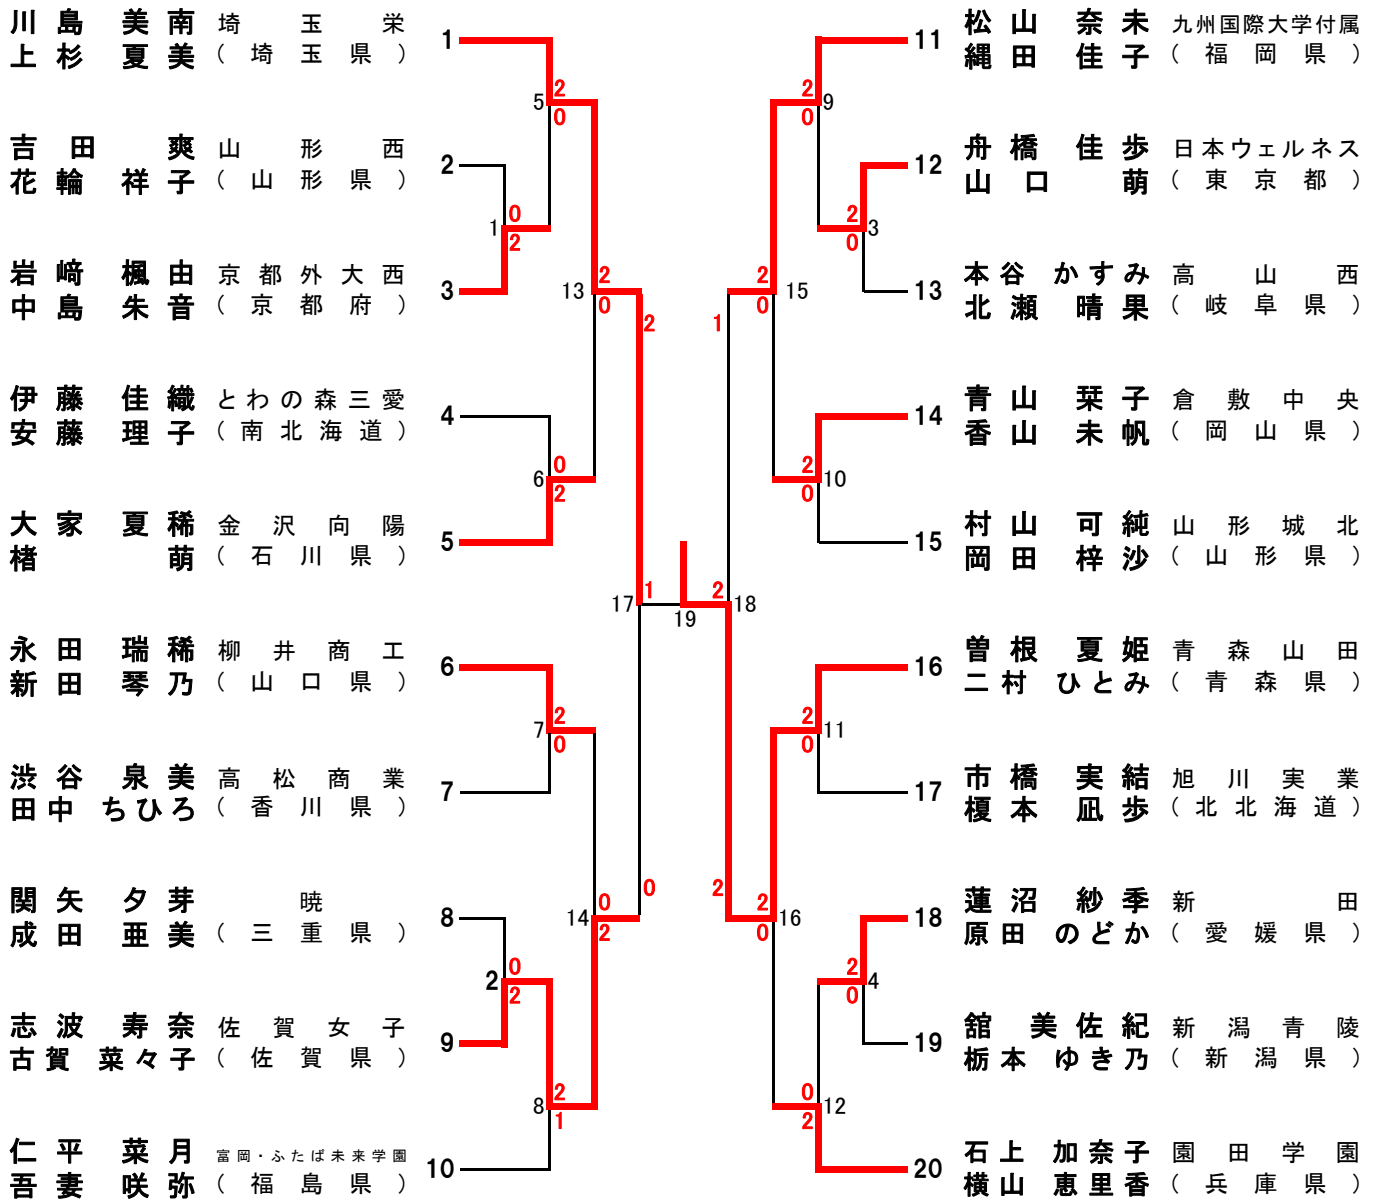

平成27年度 第44回 全国高等学校選抜バドミントン大会 男子ダブルス (BD)

期 間 平成28年3月25日 (金) ~ 28日 (月)
会 場 鶴岡市小真木原総合運動公園 鶴岡市榊引総合スポーツセンター

平成27年度 第44回 全国高等学校選抜バドミントン大会 女子ダブルス (GD)

期 間 平成28年3月25日 (金) ~ 28日 (月)
会 場 鶴岡市小真木原総合運動公園 鶴岡市榎引総合スポーツセンター

平成27年度 第44回 全国高等学校選抜バドミントン大会 男子シングルス (BS)

期 間 平成28年3月25日(金)～28日(月)
会 場 鶴岡市小真木原総合運動公園 鶴岡市榊引総合スポーツセンター

平成27年度 第44回 全国高等学校選抜バドミントン大会 女子シングルス (GS)

期 間 平成28年3月25日 (金) ~ 28日 (月)
会 場 鶴岡市小真木原総合運動公園 鶴岡市榊引総合スポーツセンター

男子ダブルス 結果

1 回 戦	BD 1	高尾 直佑樹・高橋 慶 東大阪大学柏原 (大阪府)	2	21 - 19 16 - 21 21 - 14	1	齋藤 結一・吉田 昇永 青森山田 (青森県)
	BD 2	土平 孟・堂本 侑也 金沢学院東 (石川県)	2	21 - 13 21 - 15 -	0	大島 千聖・鈴木 遊 山本学園 (山形県)
	BD 3	伏見 勇真・岡田 竜征 香川中央 (香川県)	2	21 - 9 21 - 9 -	0	澄川 考志・藤川 歩武 柳井商工 (山口県)
	BD 4	新里 智司・田場 盛吾 南風原 (沖縄県)	2	21 - 17 21 - 15 -	0	寺田 真也・村井 翔 作新学院 (栃木県)