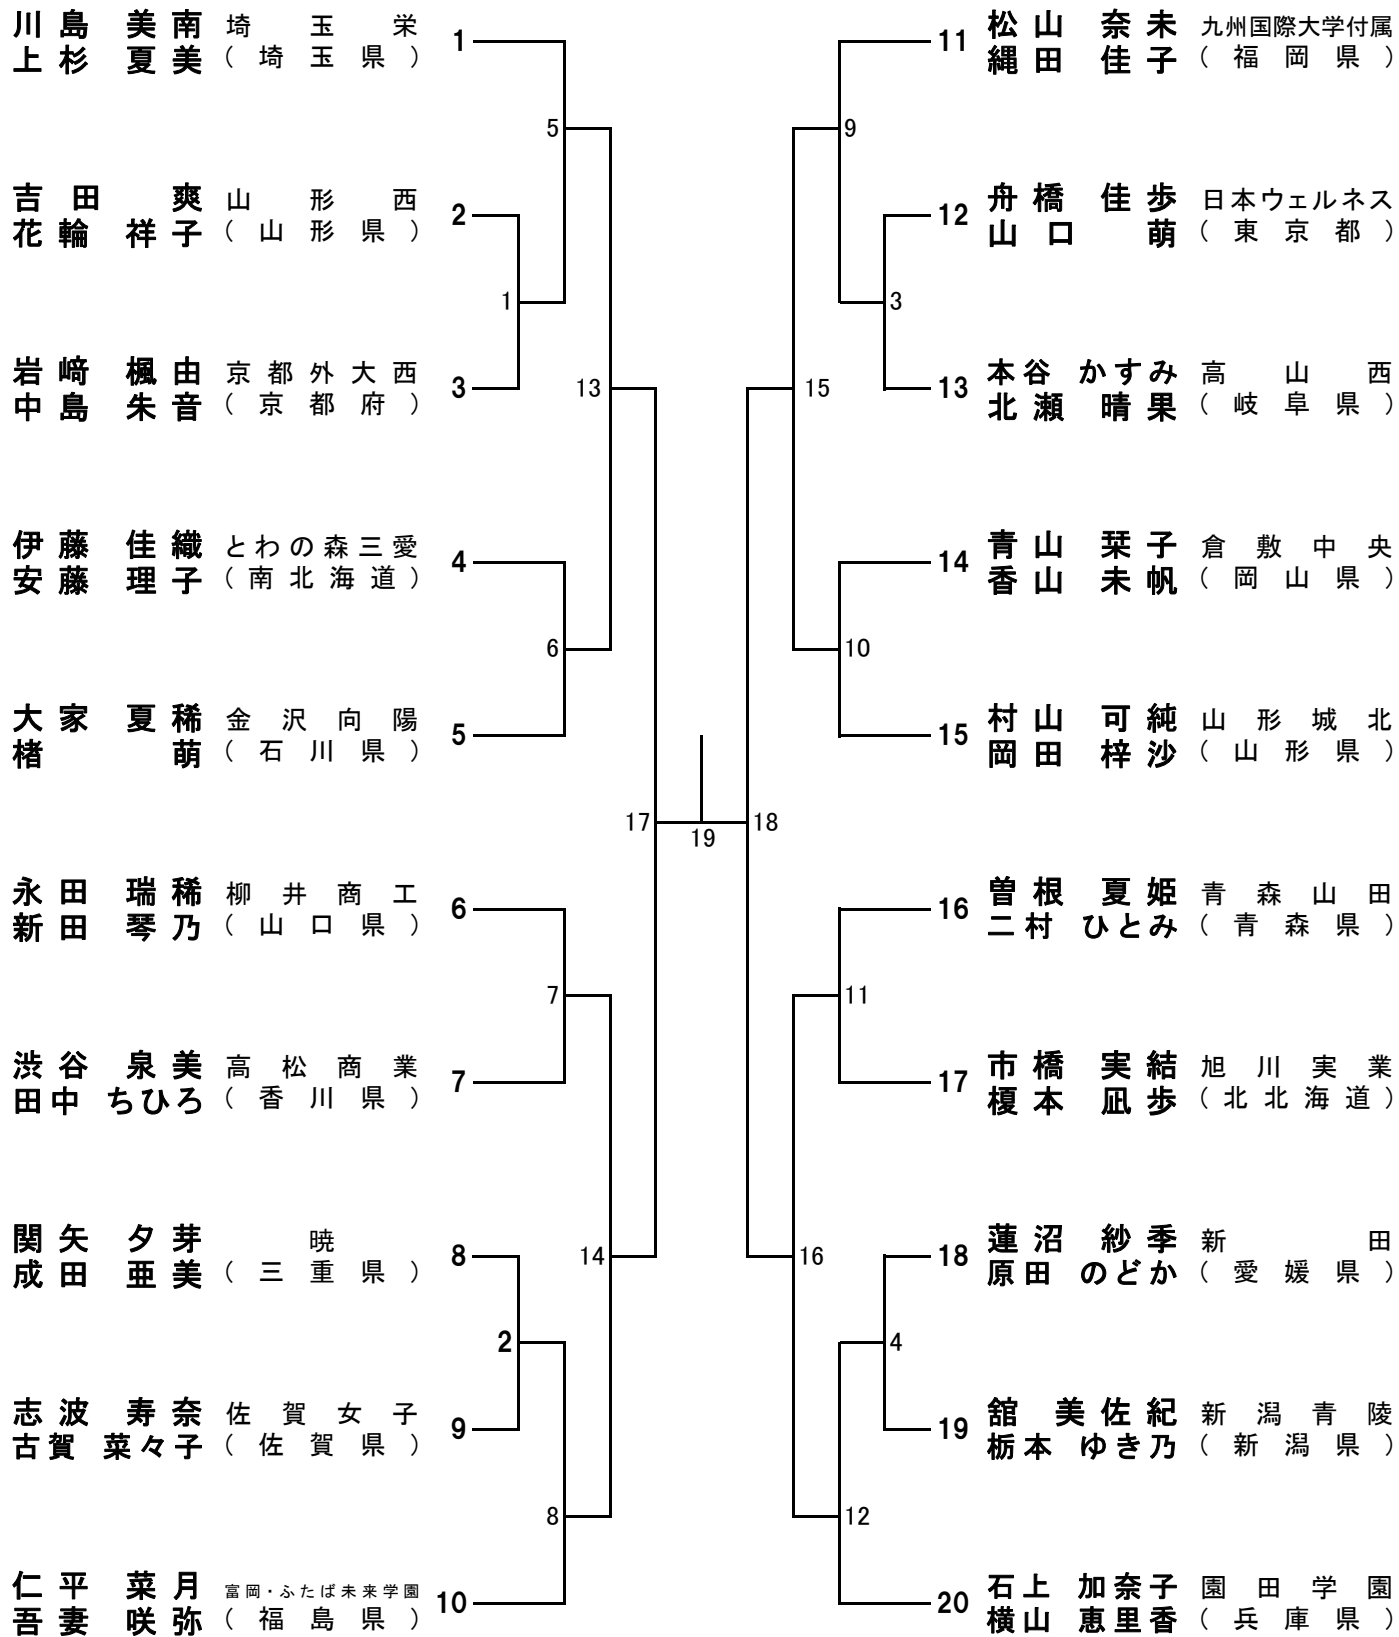

平成27年度 第44回 全国高等学校選抜バドミントン大会 女子ダブルス (GD)