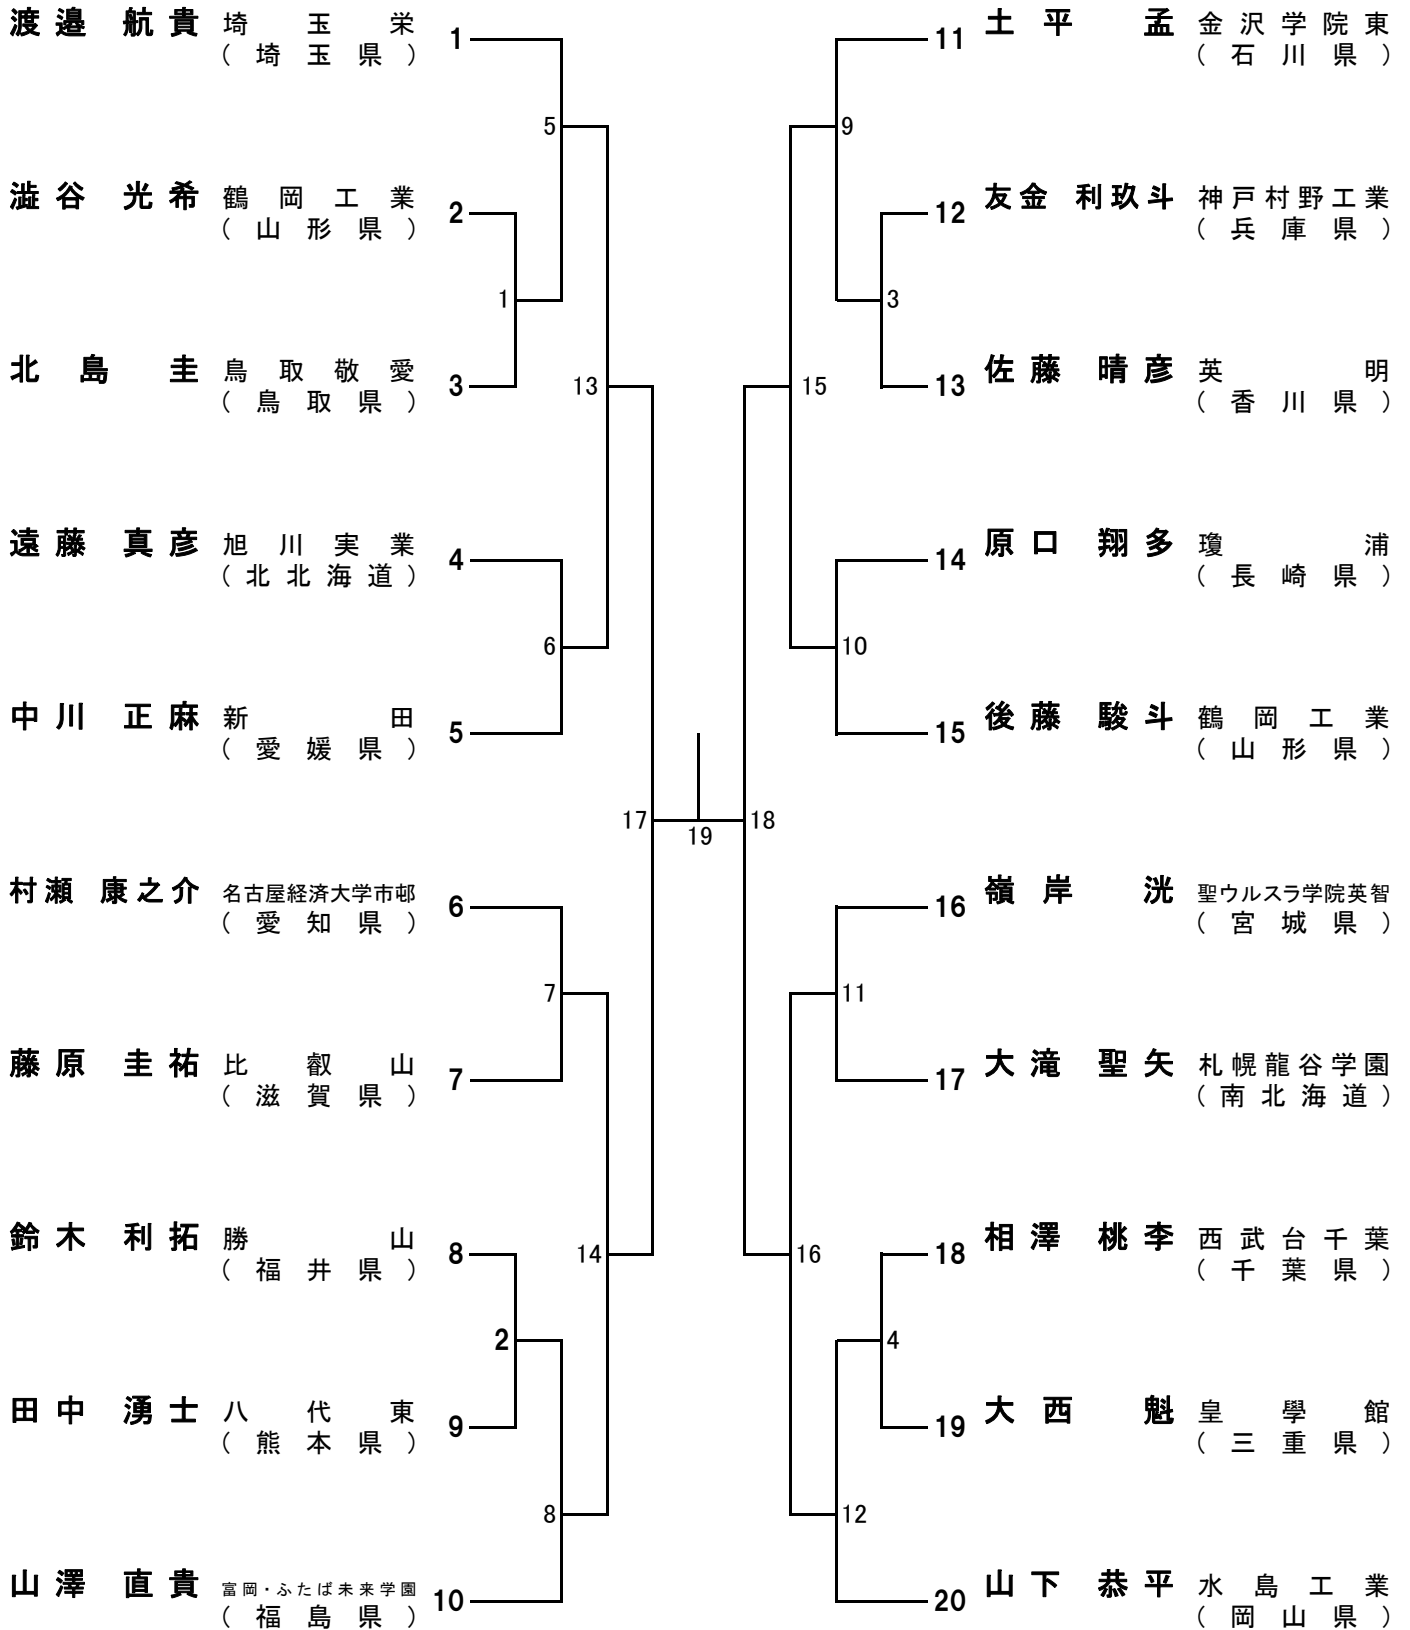

平成27年度 第44回 全国高等学校選抜バドミントン大会 男子シングルス (BS)