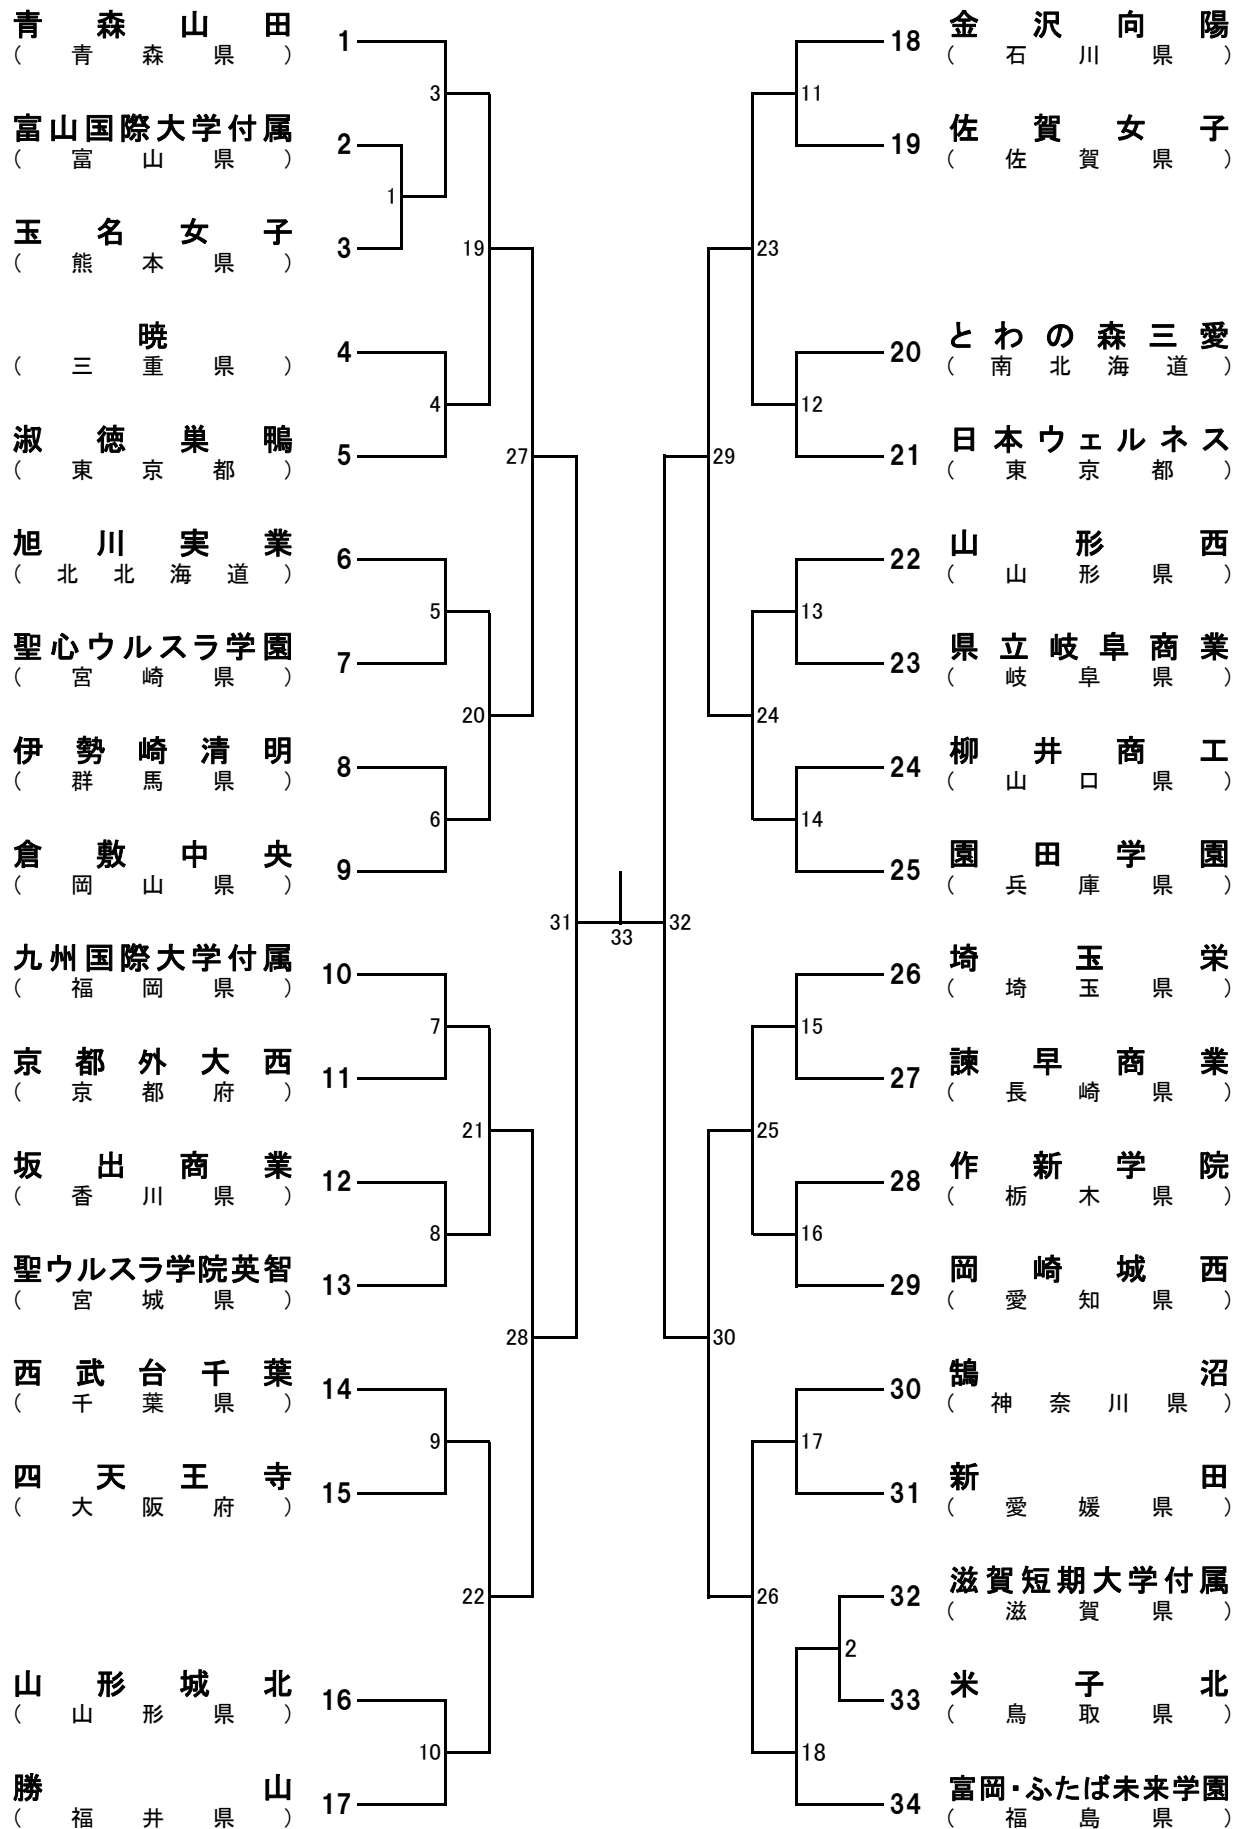

# 平成27年度 第44回 全国高等学校選抜バドミントン大会

## 男子学校対抗戦 (BT)

# 平成27年度 第44回 全国高等学校選抜バドミントン大会 女子学校対抗戦 (GT)