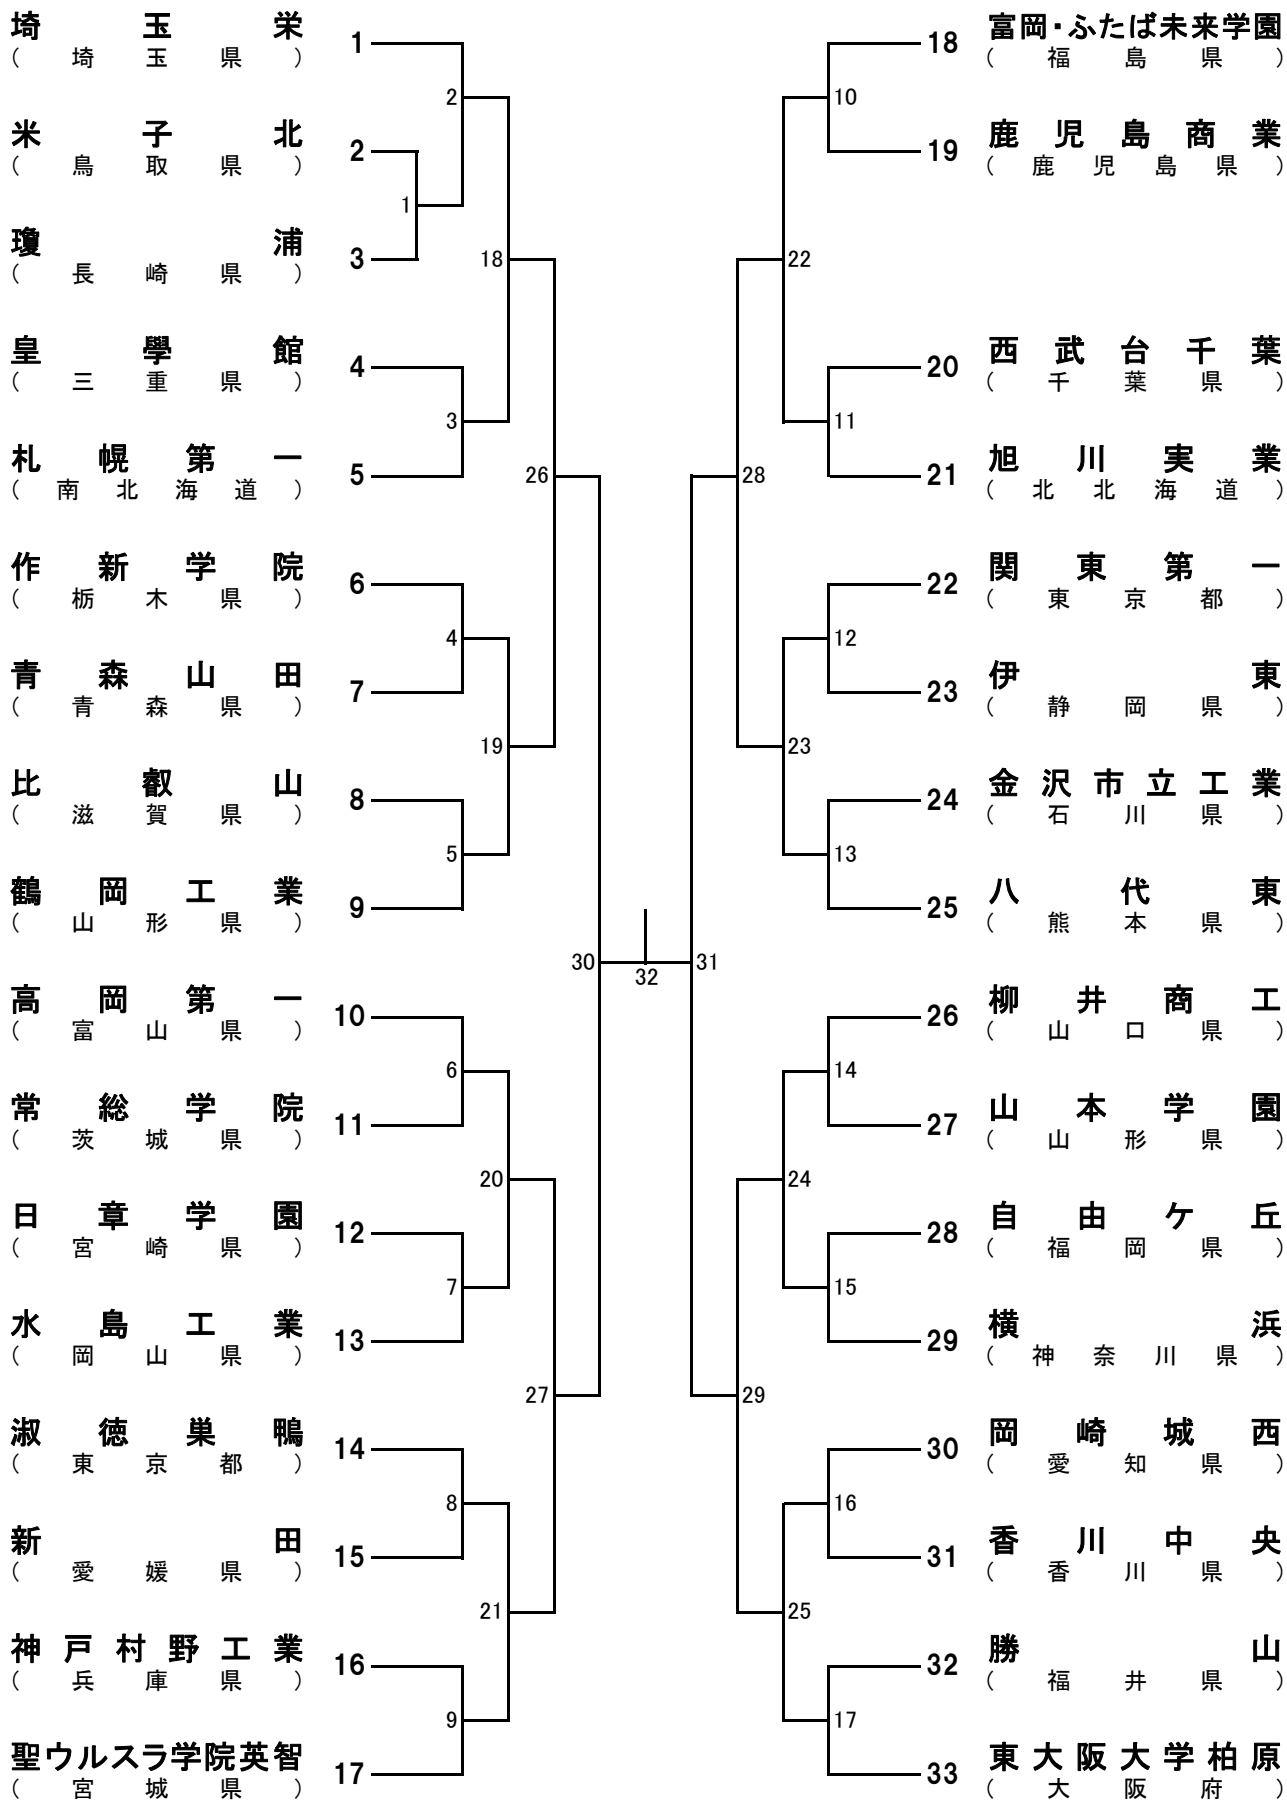

# 平成27年度 第44回 全国高等学校選抜バドミントン大会

## 男子学校対抗戦 (BT)

# 平成27年度 第44回 全国高等学校選抜バドミントン大会 女子学校対抗戦 (GT)