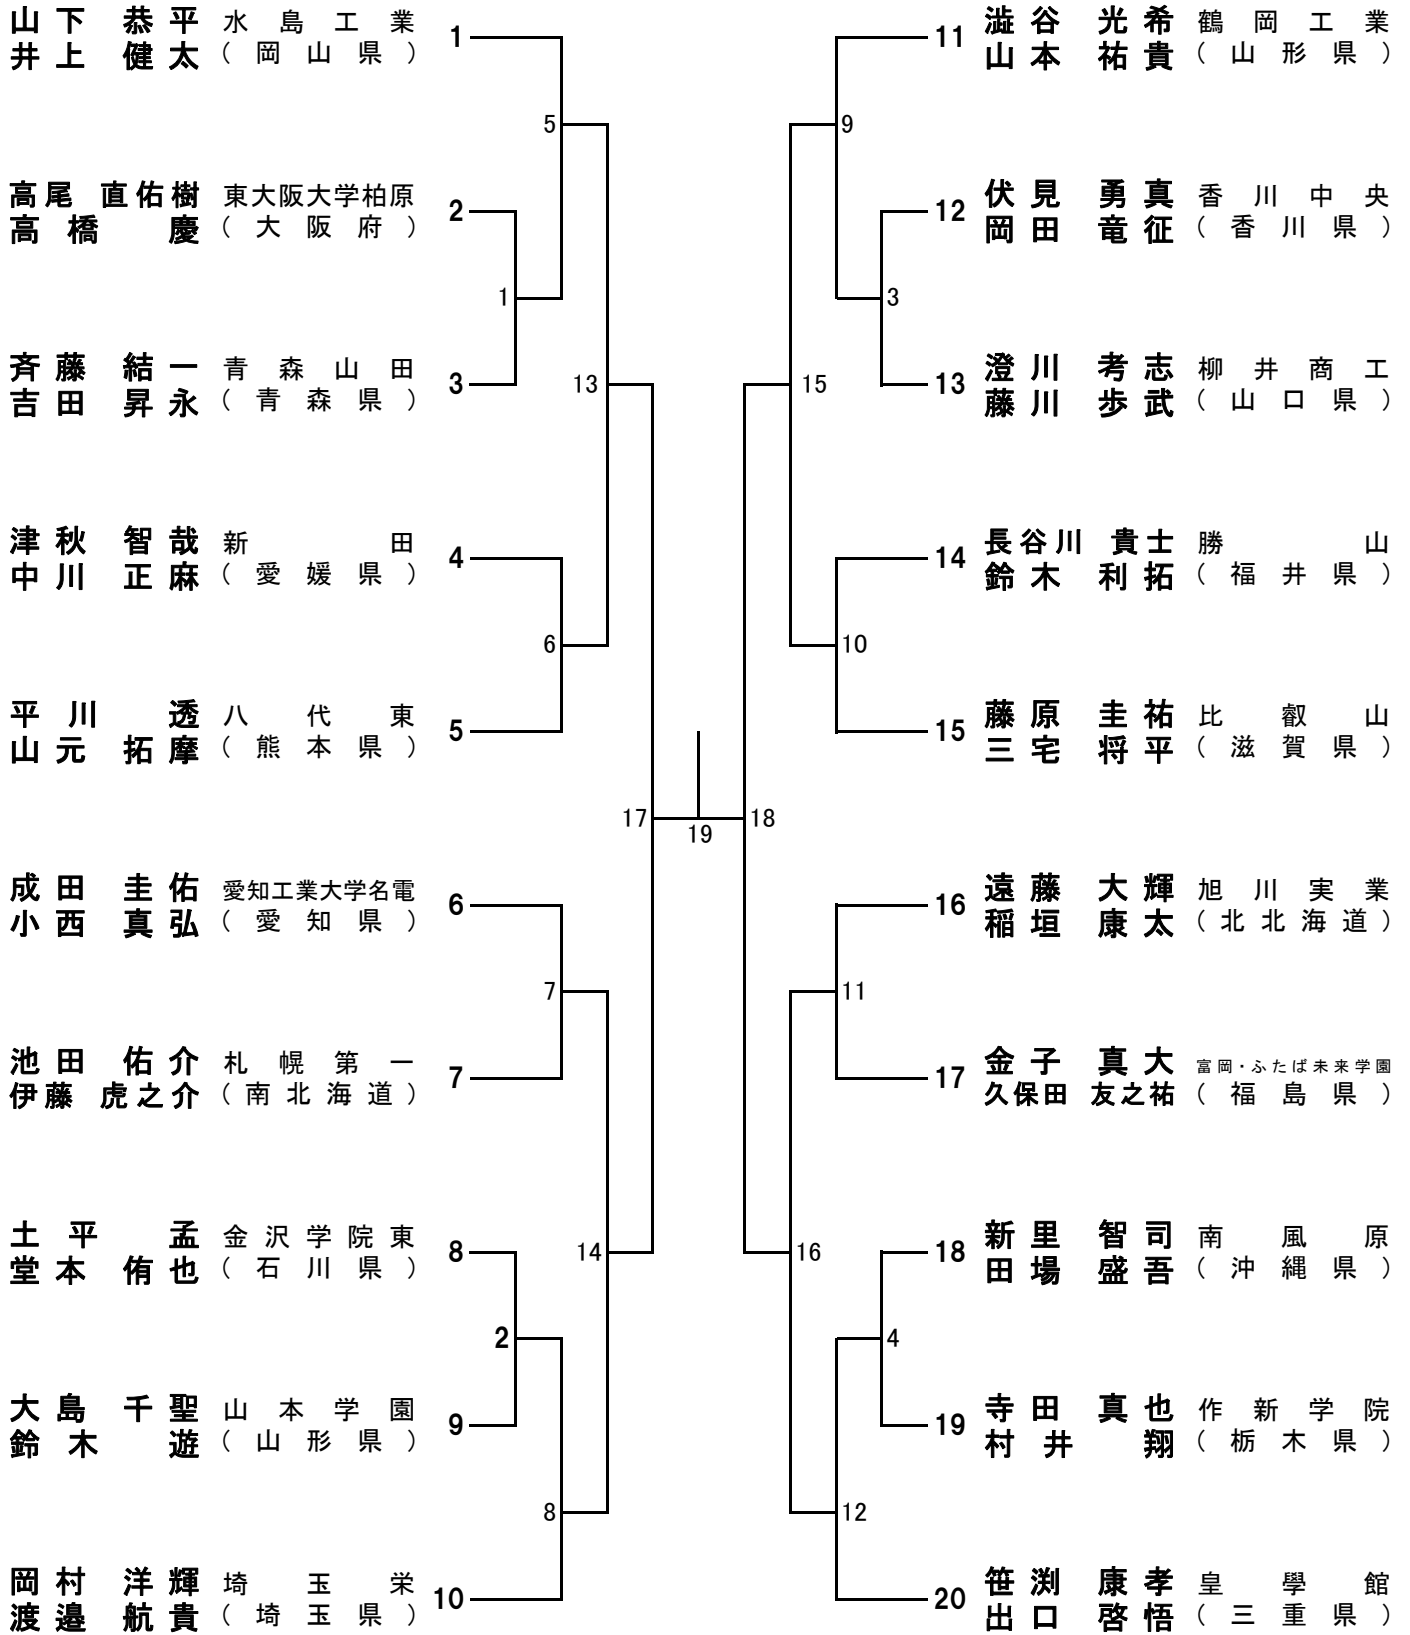

平成27年度 第44回 全国高等学校選抜バドミントン大会 男子ダブルス (BD)