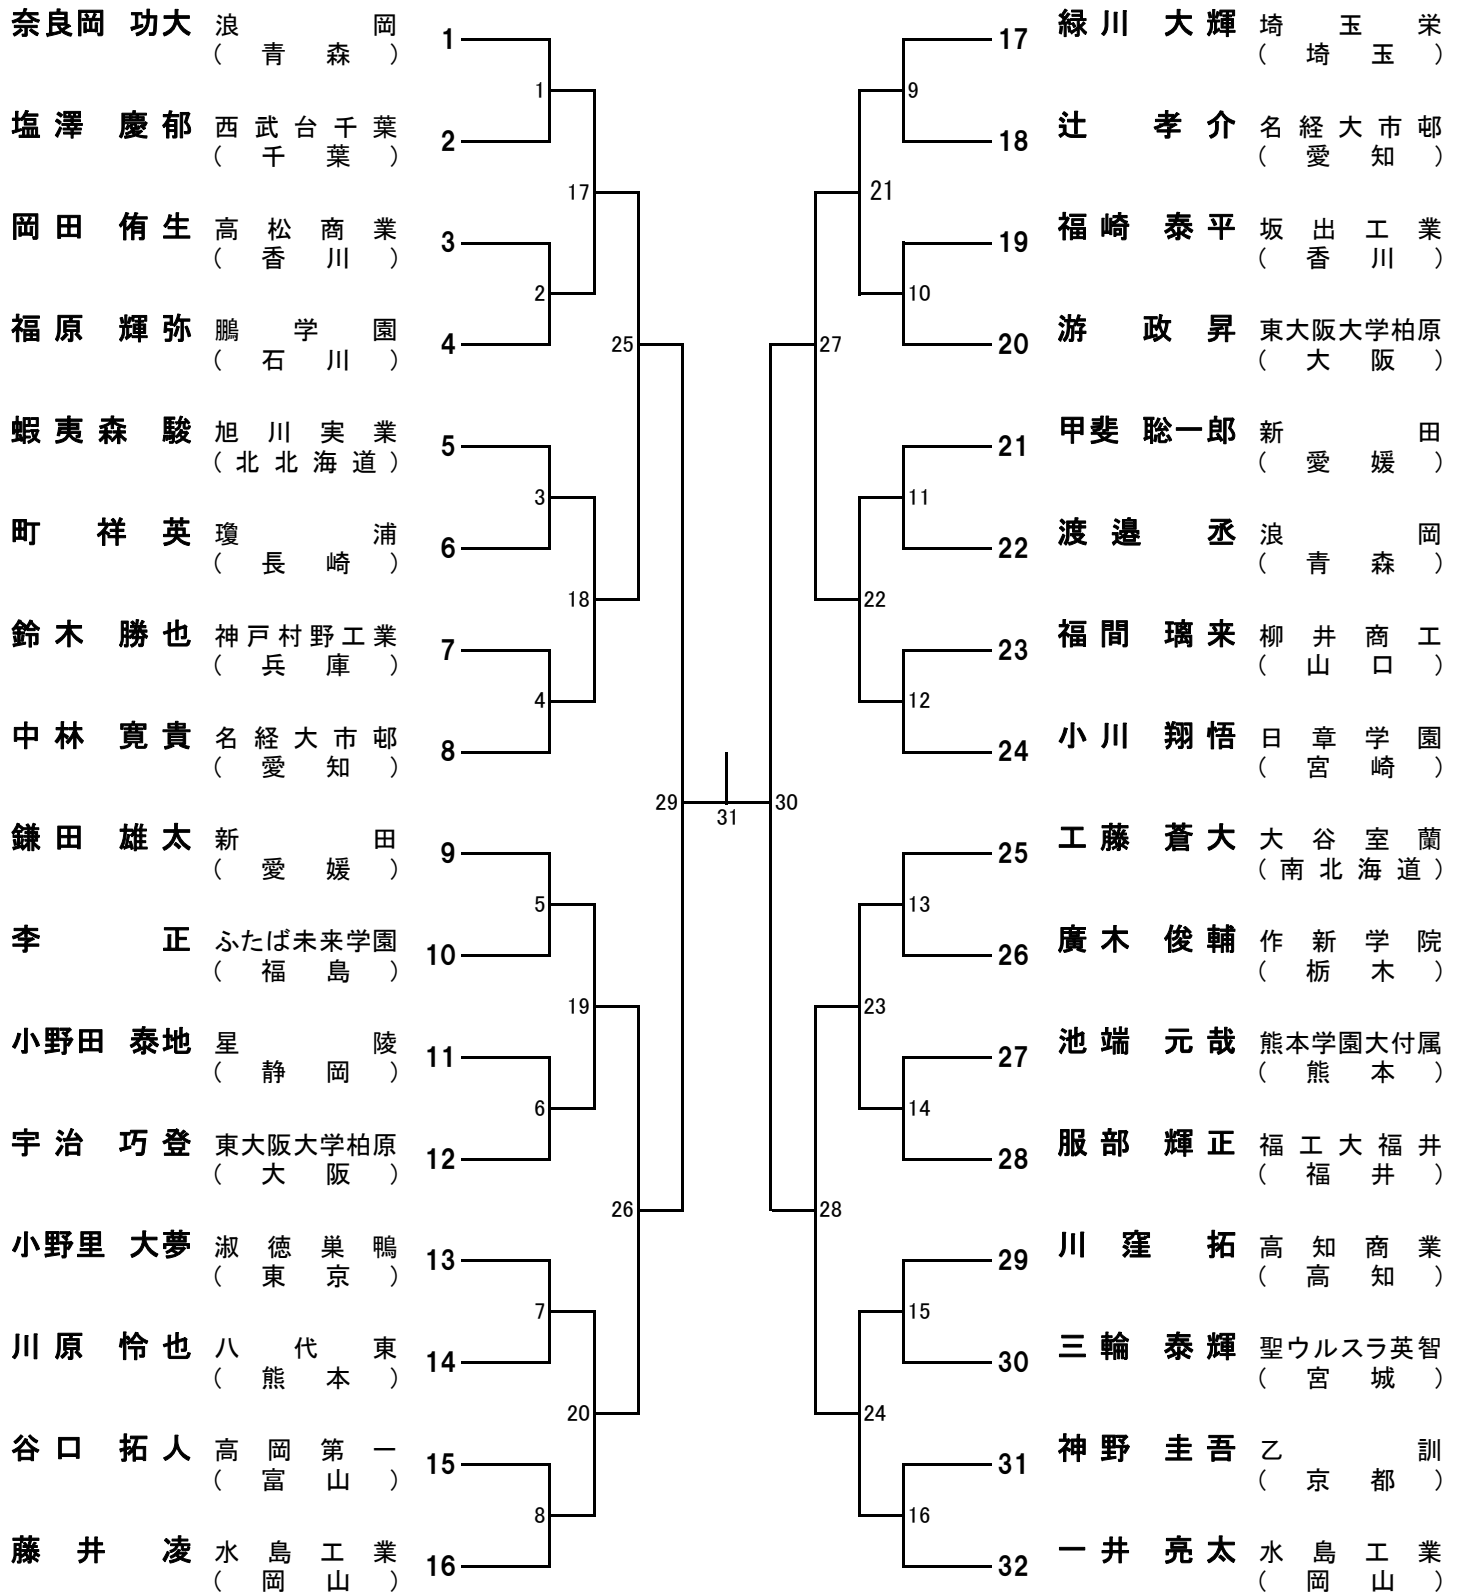

平成29年度 第46回 全国高等学校選抜バドミントン大会 男子シングルス (BS)