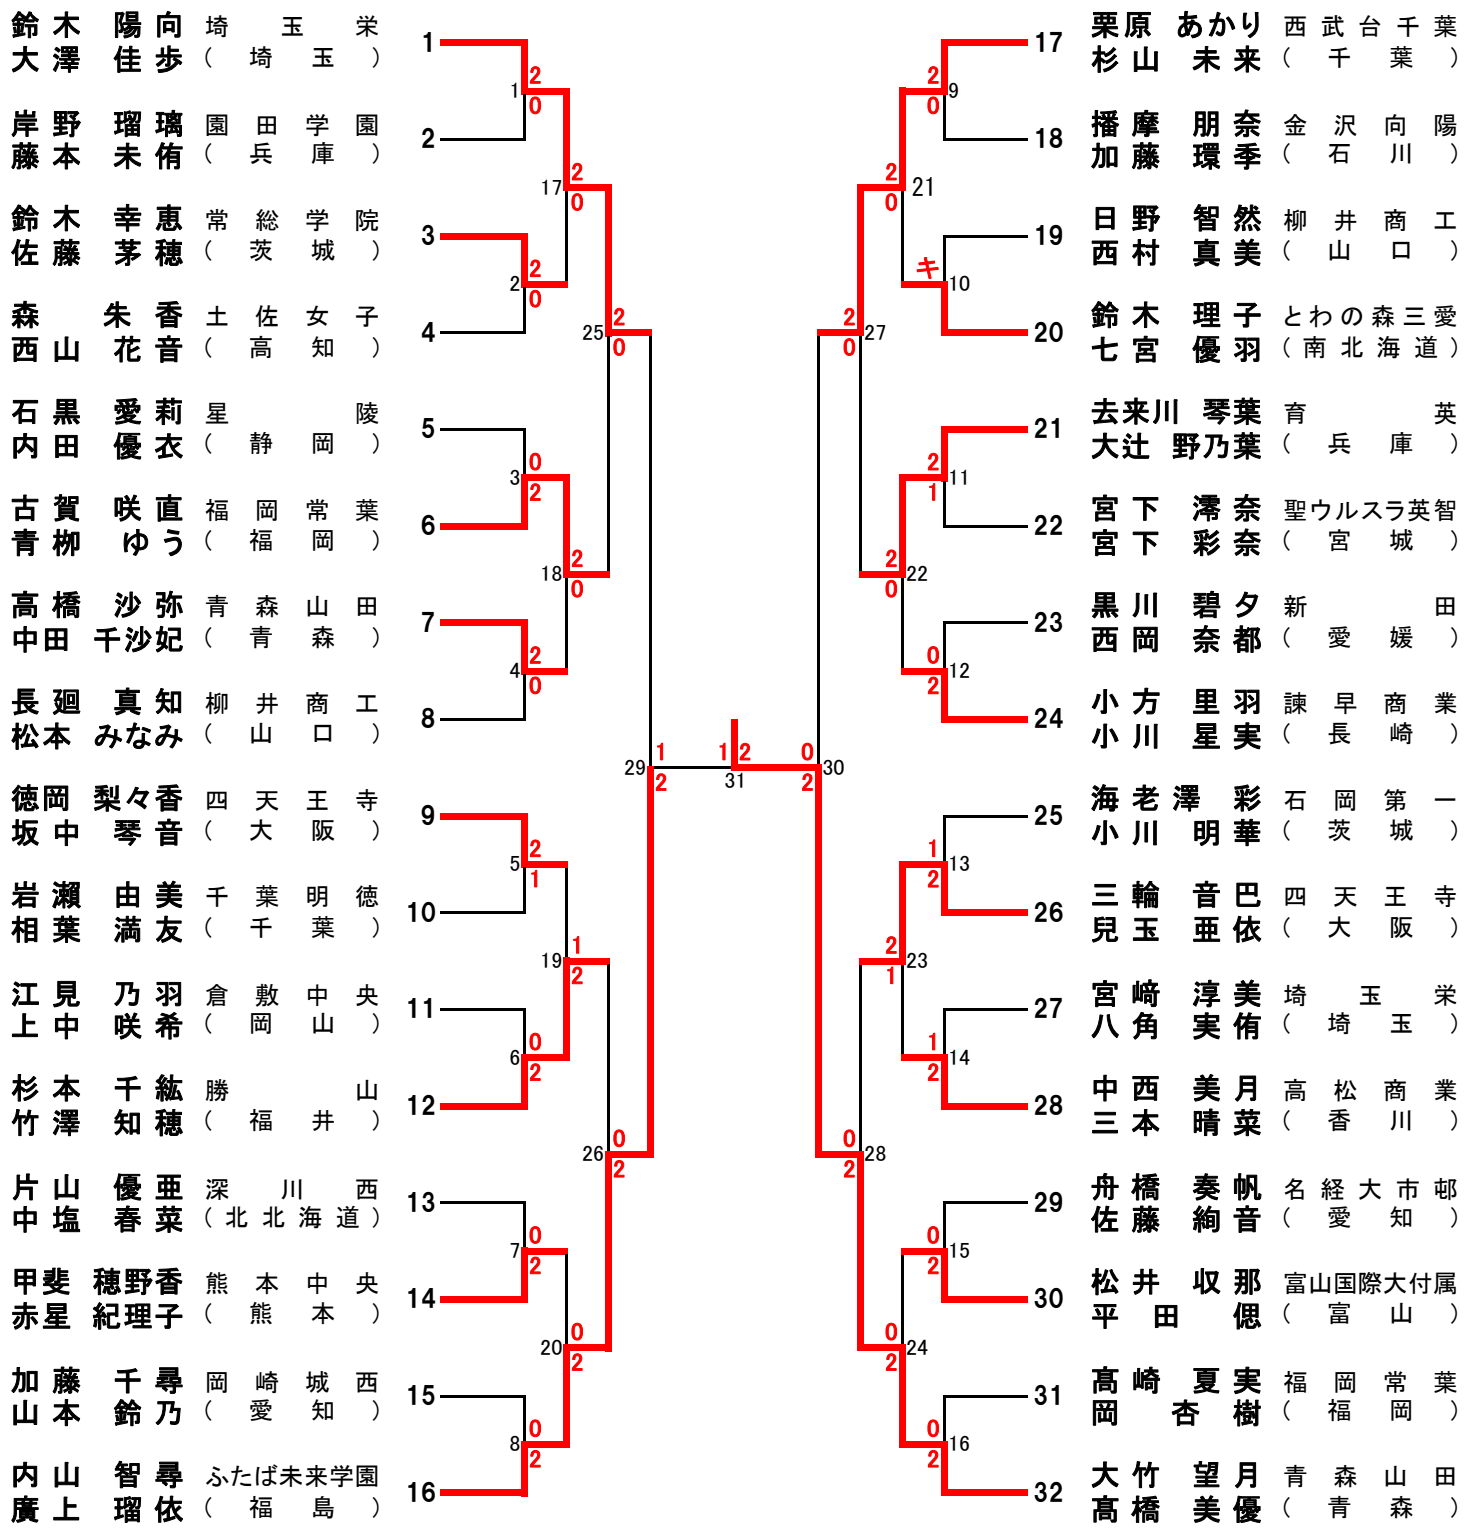

期間 平成31年3月24日(日)~27日(水)

会場 笠松運動公園体育館・ひたちなか市総合運動公園総合体育館

平成30年度 第47回 全国高等学校選抜バドミントン大会 男子ダブルス (BD)

平成30年度 第47回 全国高等学校選抜バドミントン大会 女子ダブルス (GD)

平成30年度 第47回 全国高等学校選抜バドミントン大会 男子シングルス (BS)

平成30年度 第47回 全国高等学校選抜バドミントン大会 女子シングルス (GS)