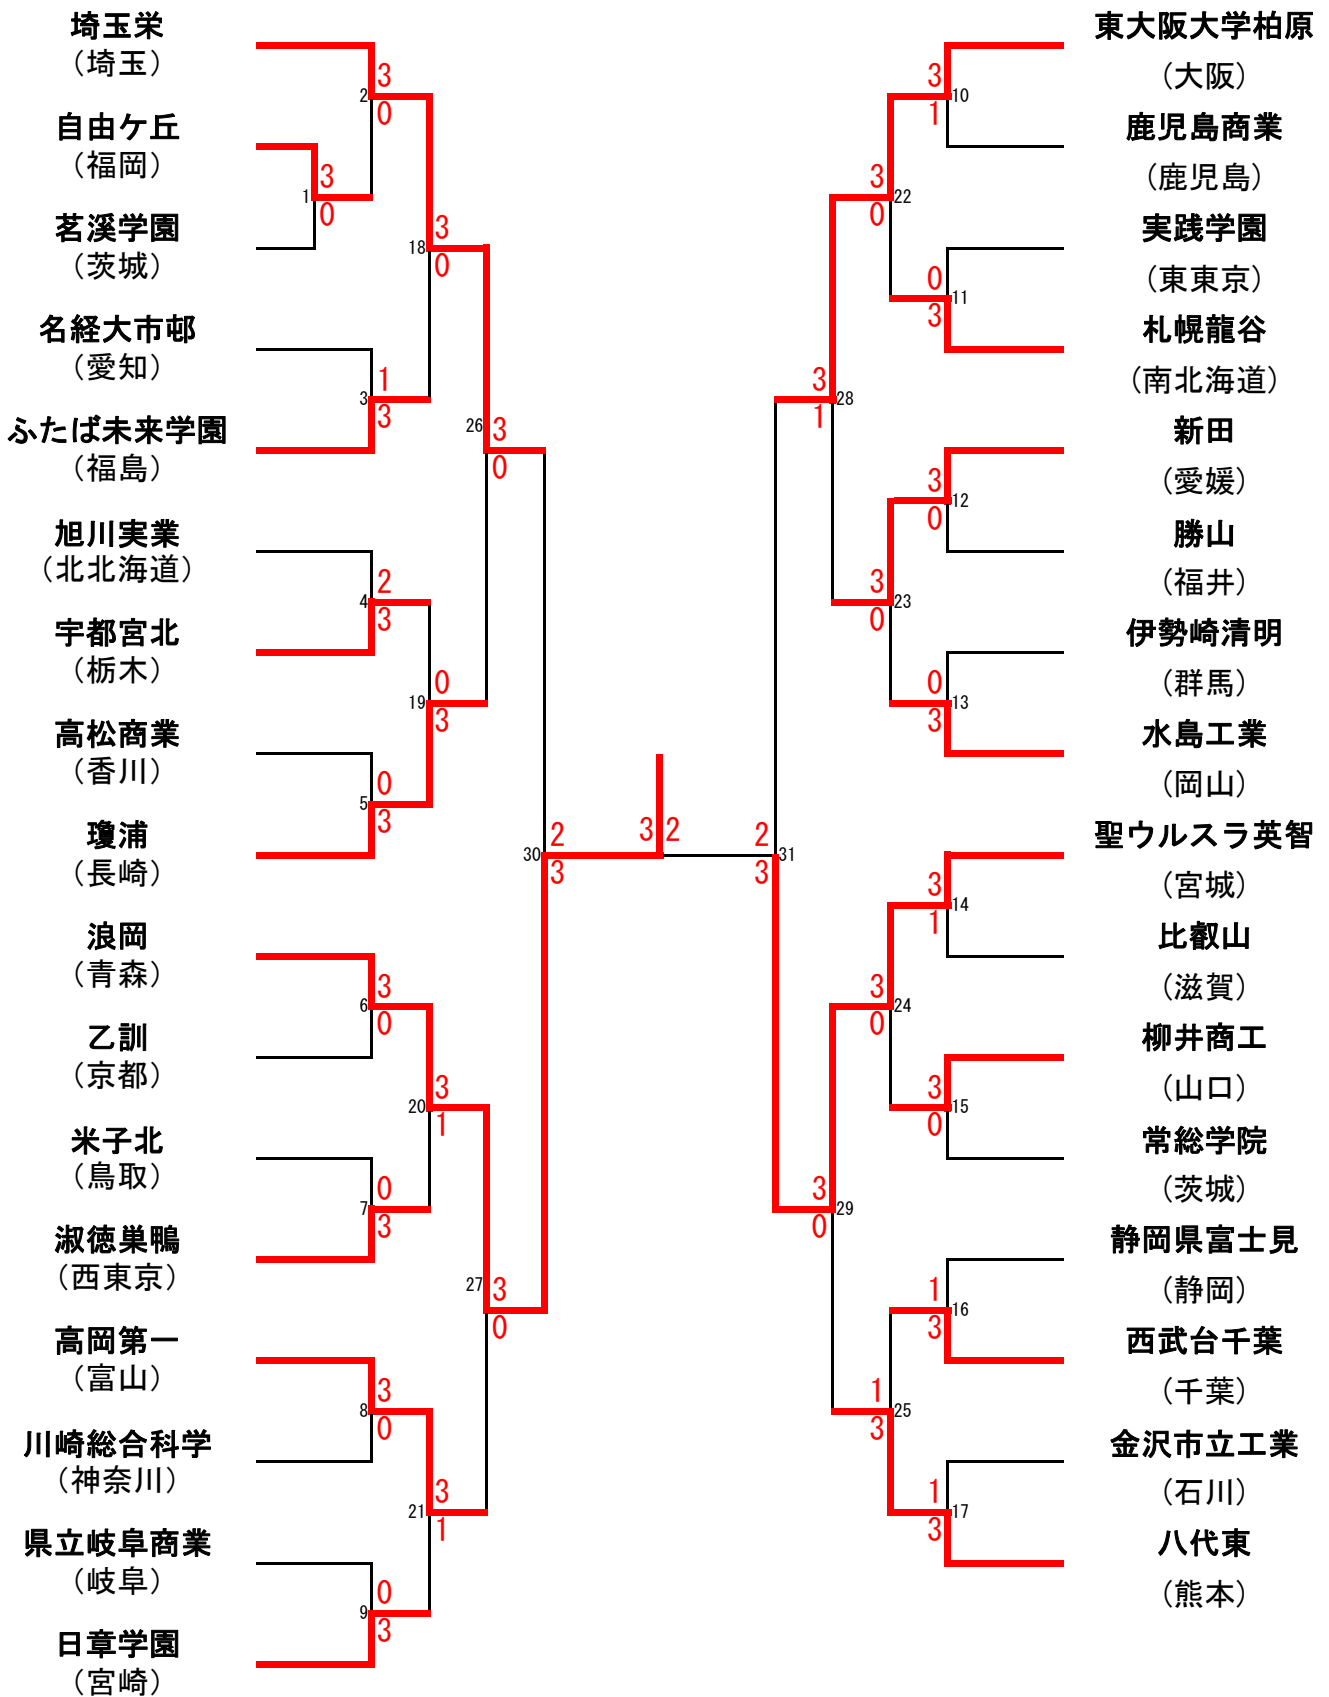

平成30年度 第47回 全国高等学校選抜バドミントン大会
男子学校対抗 (BT)

期間 平成31年3月24日(日)～27日(水)

会場 笠松運動公園体育館・ひたちなか市総合運動公園総合体育館