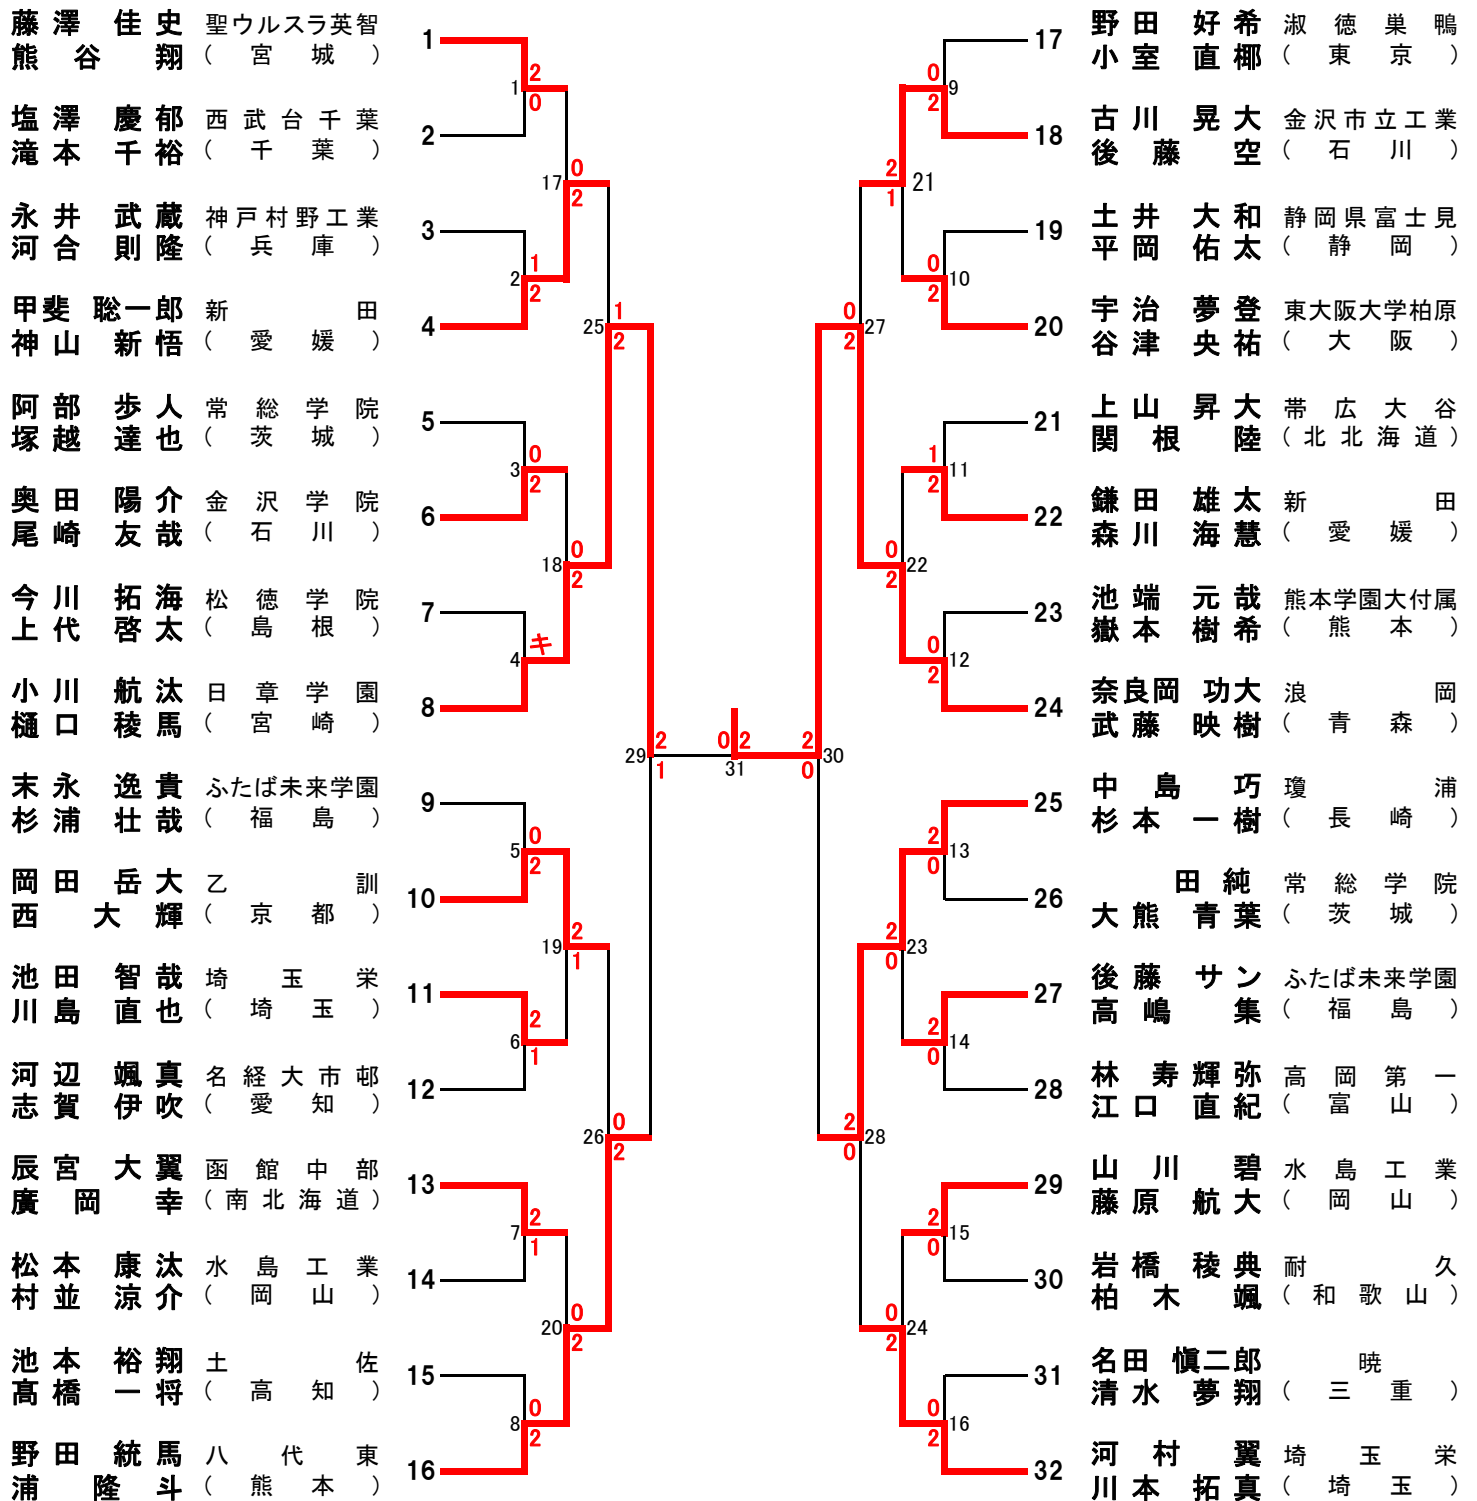

期間 平成31年3月24日(日)~27日(水)

会場 笠松運動公園体育館・ひたちなか市総合運動公園総合体育館

平成30年度 第47回 全国高等学校選抜バドミントン大会 男子ダブルス (BD)

平成30年度 第47回 全国高等学校選抜バドミントン大会 女子ダブルス (GD)

平成30年度 第47回 全国高等学校選抜バドミントン大会 男子シングルス (BS)

平成30年度 第47回 全国高等学校選抜バドミントン大会 女子シングルス (GS)