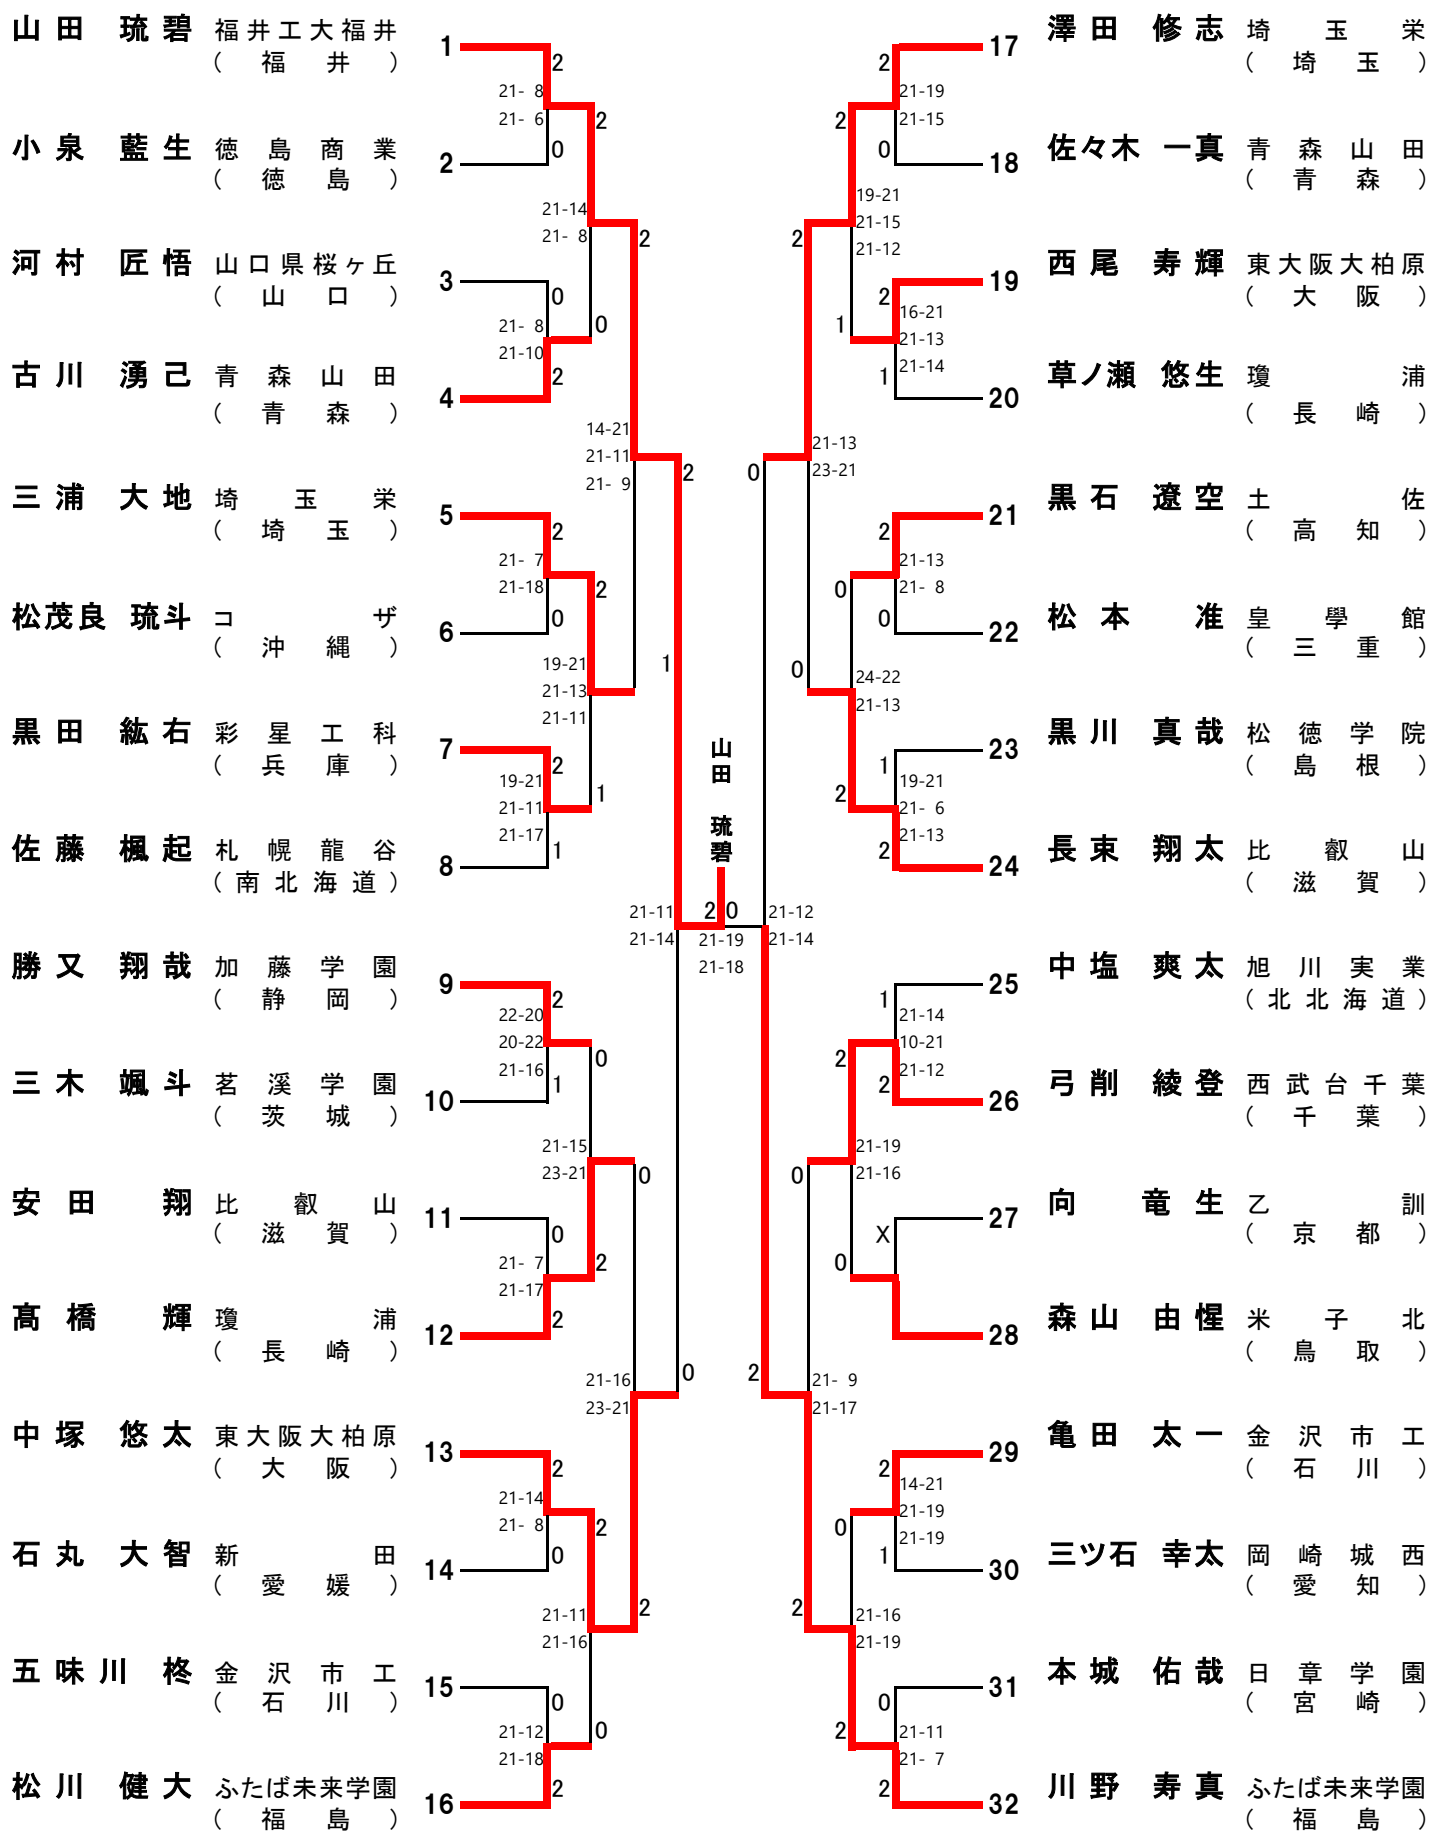

令和5年度 第52回 全国高等学校選抜バドミントン大会 男子シングルス (BS)